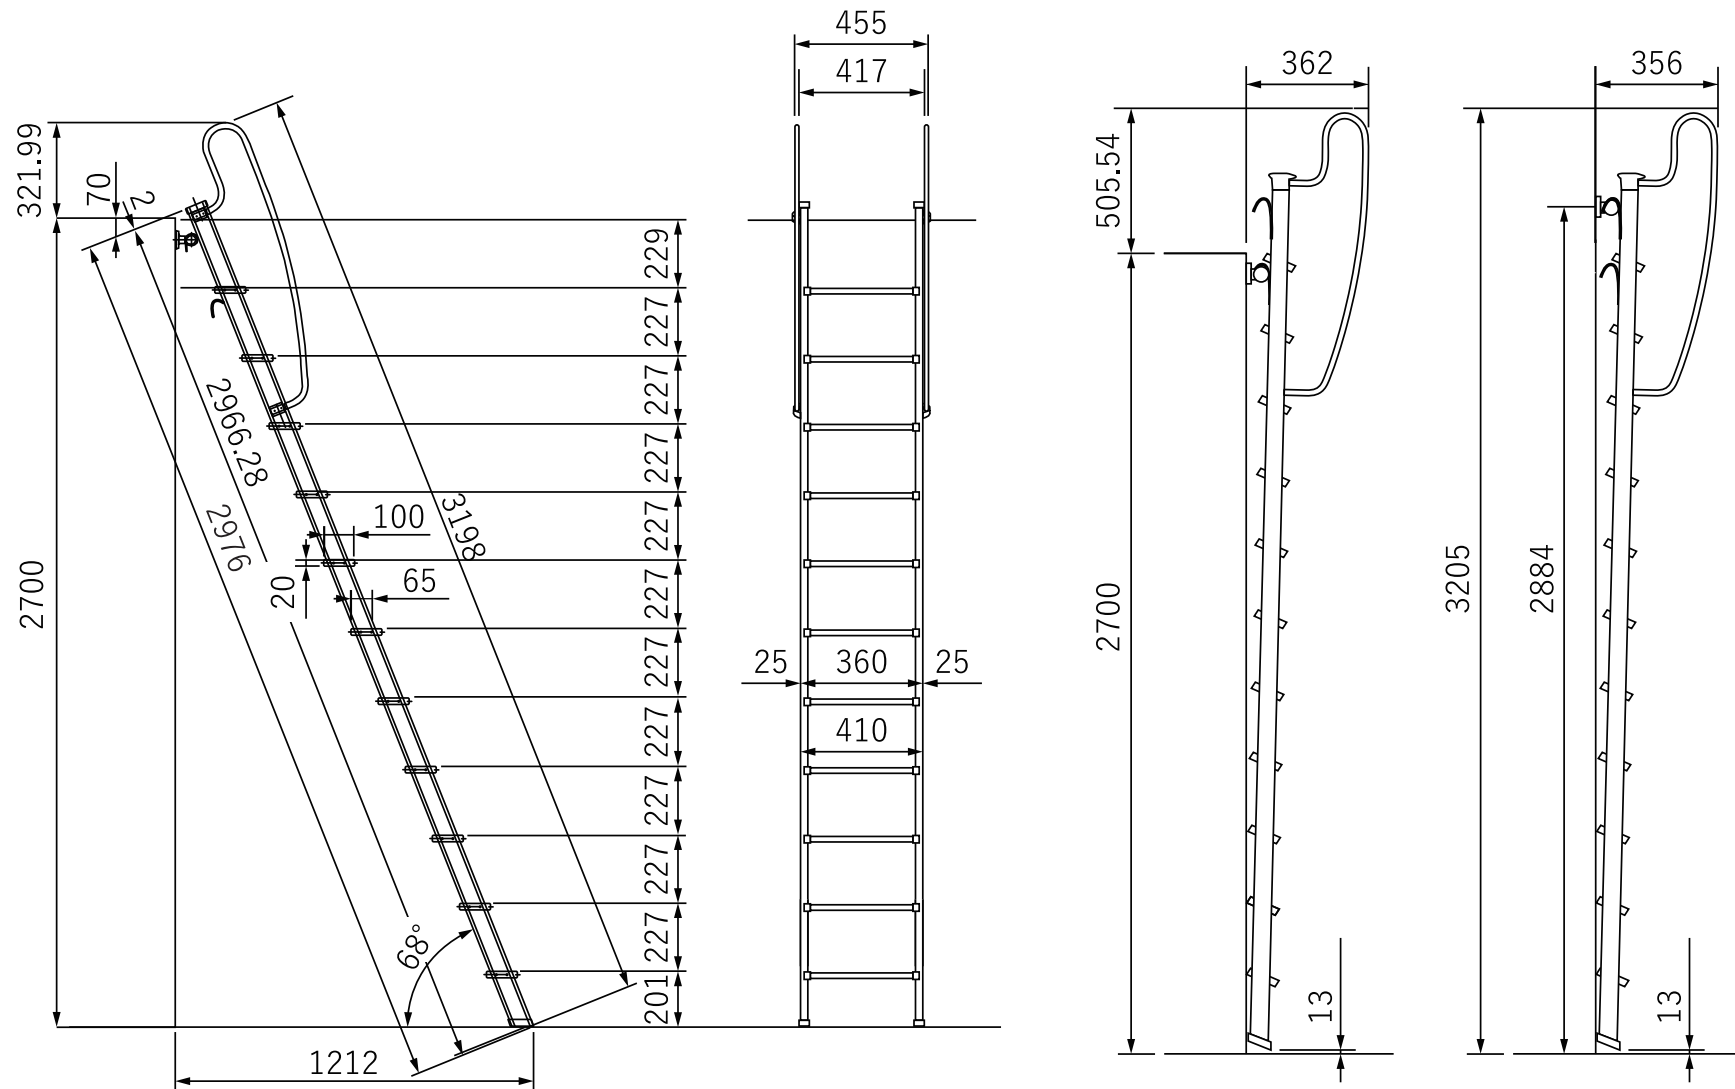

金属製ロフトはしご ハイブリッドラダー 11段

北欧の森®

<https://www.hokuonomori.net>