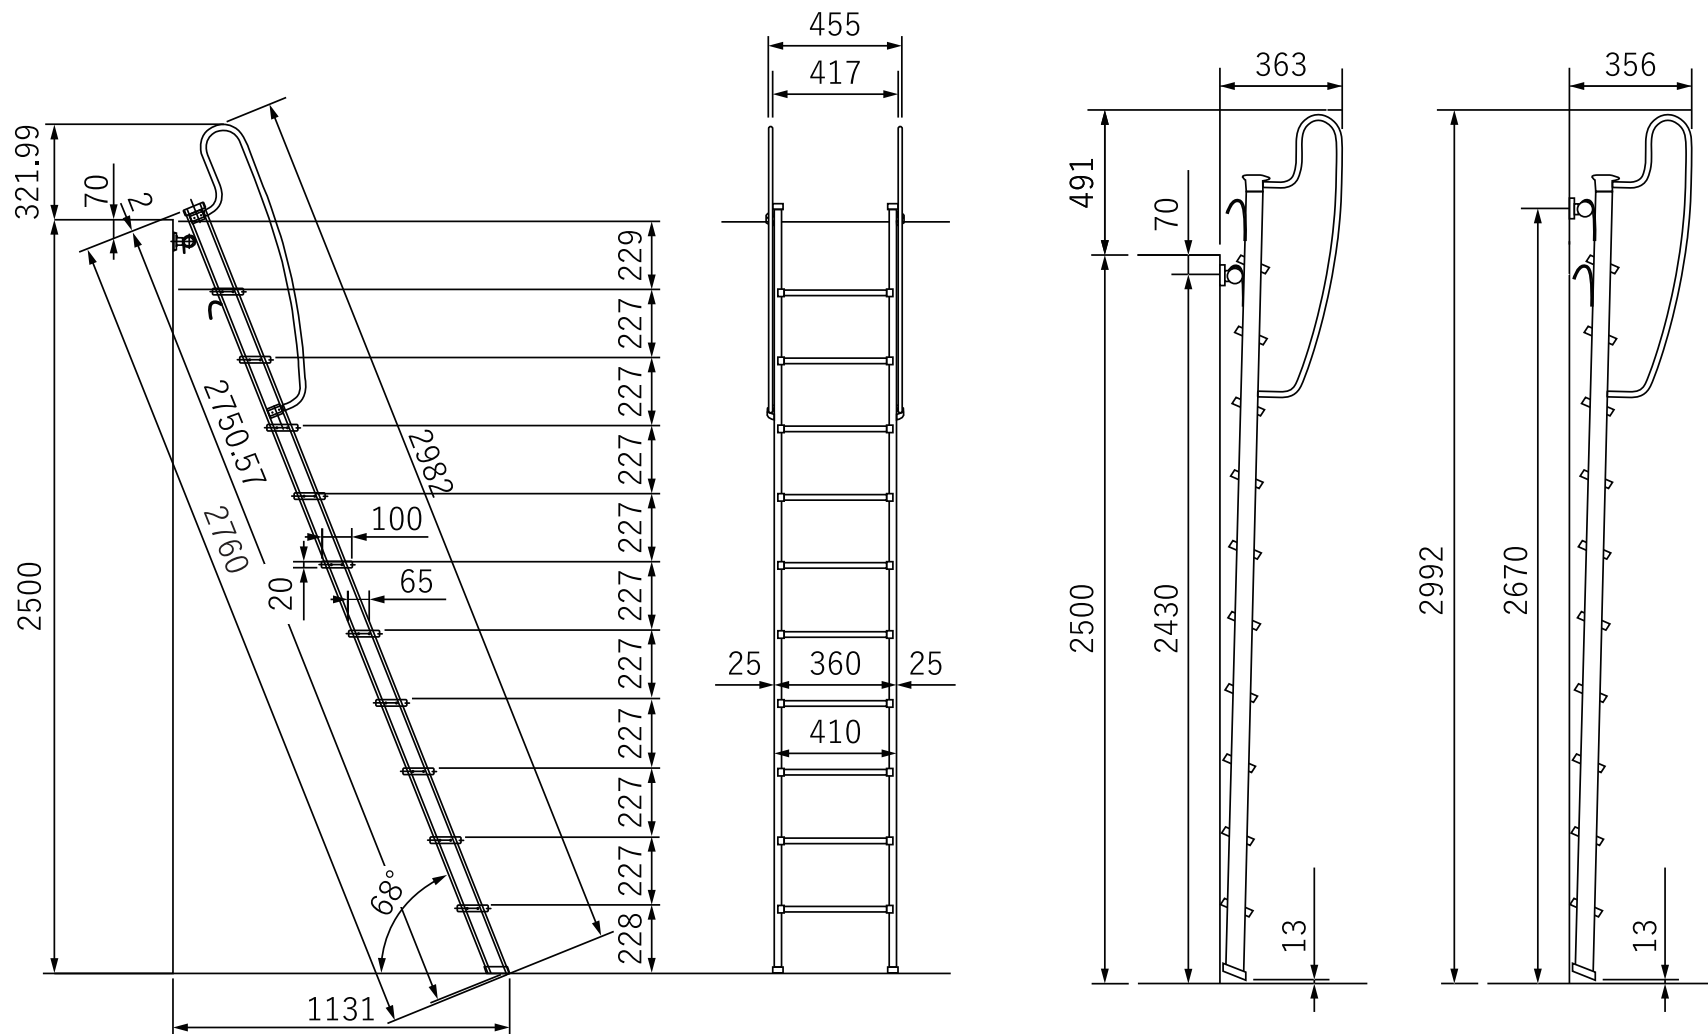

金属製ロフトはしご ハイブリッドラダー 10段

北欧の森®

<https://www.hokuonomori.net>