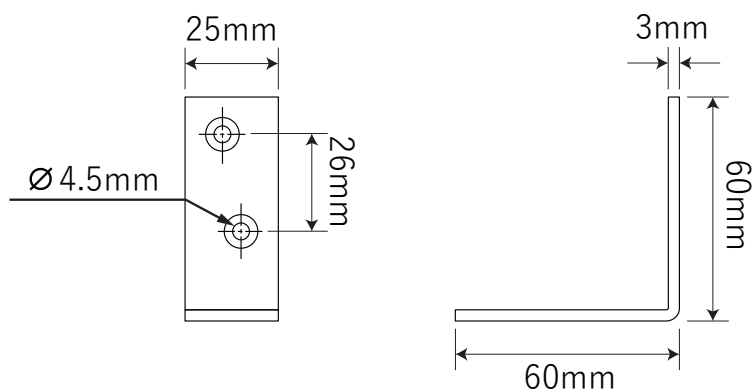

# 木製ロフトはしご カスタムラダー垂直はしご仕様専用金具

【壁固定金具】

【床固定金具】

北欧の森®

<https://www.hokuonomori.net>