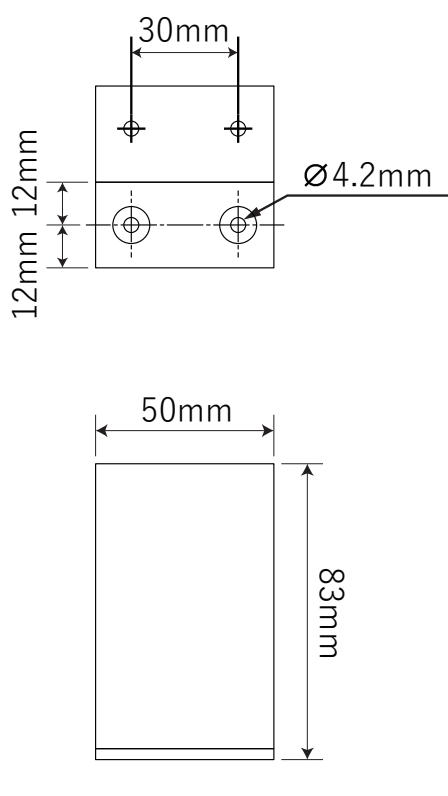

# 木製ロフトはしご カスタムラダー垂直はしご仕様専用金具

【壁固定金具】

【床固定金具】

北欧の森®

<https://www.hokuonomori.net>