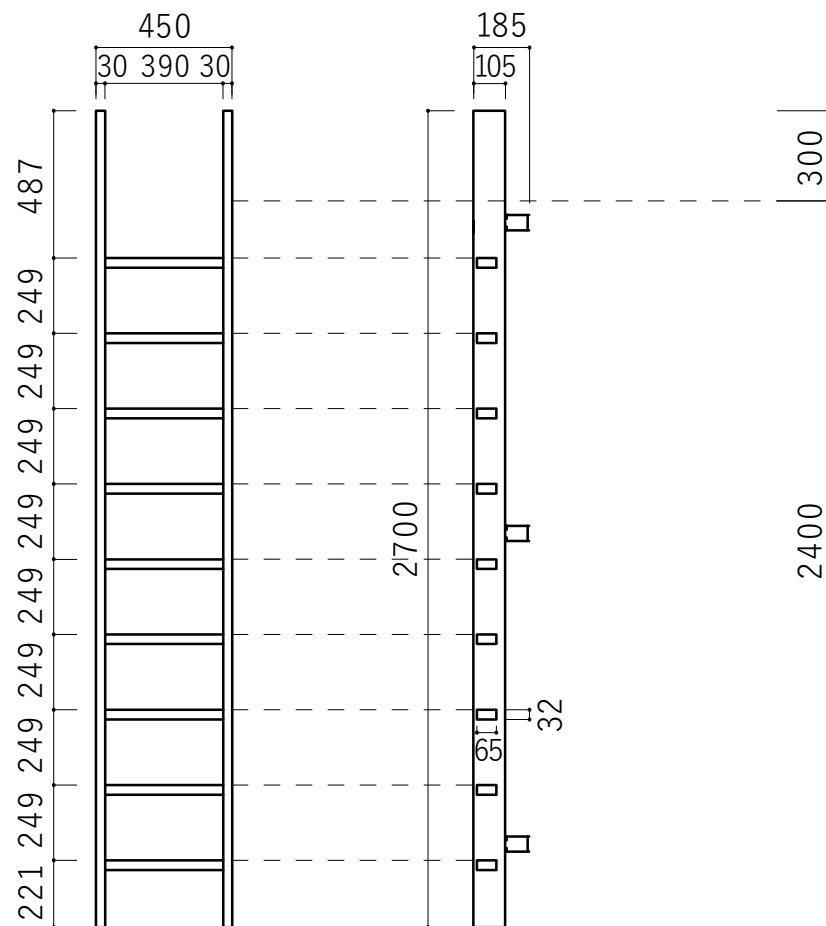

木製ロフトはしご カスタムラダー垂直はしご仕様 9段

北欧の森®

<https://www.hokuonomori.net>