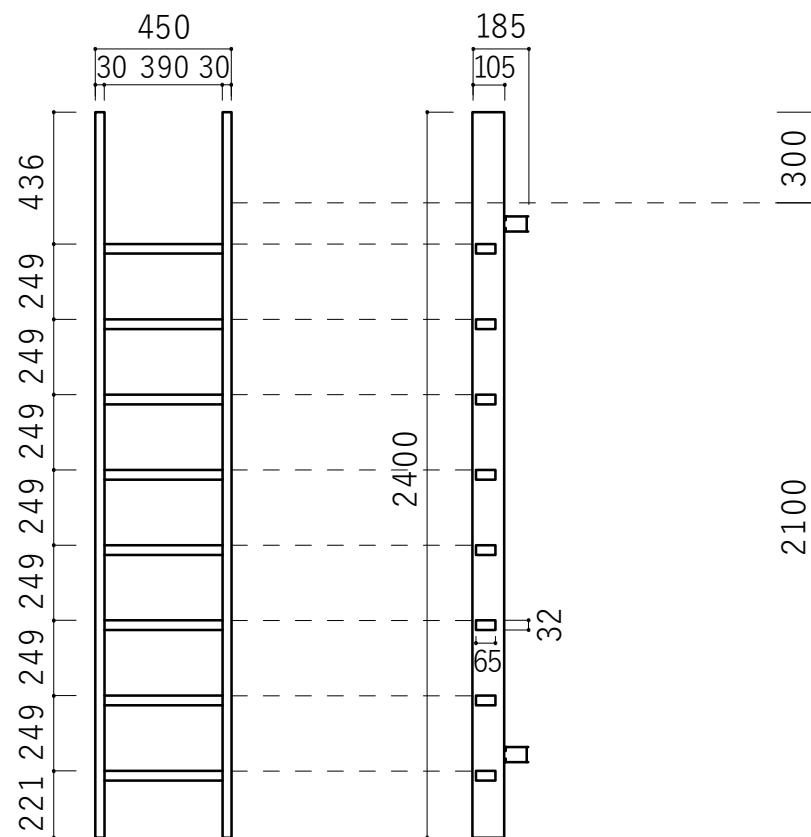

# 木製ロフトはしご カスタムラダー垂直はしご仕様 8段

北欧の森®

<https://www.hokuonomori.net>