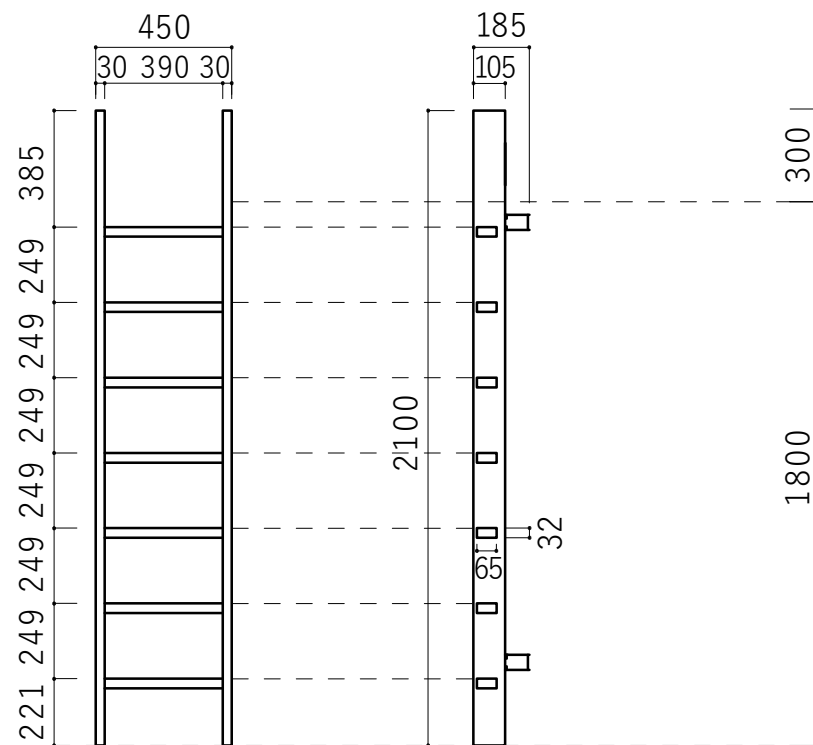

木製ロフトはしご カスタムラダー垂直はしご仕様 7段

北欧の森®

<https://www.hokuonomori.net>