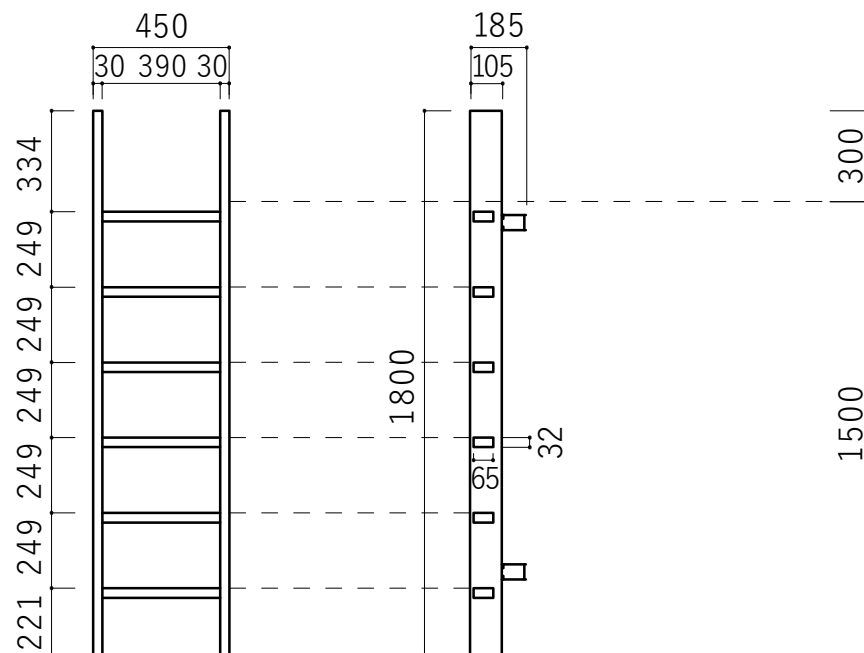

# 木製ロフトはしご カスタムラダー垂直はしご仕様 6段

北欧の森®

<https://www.hokuonomori.net>