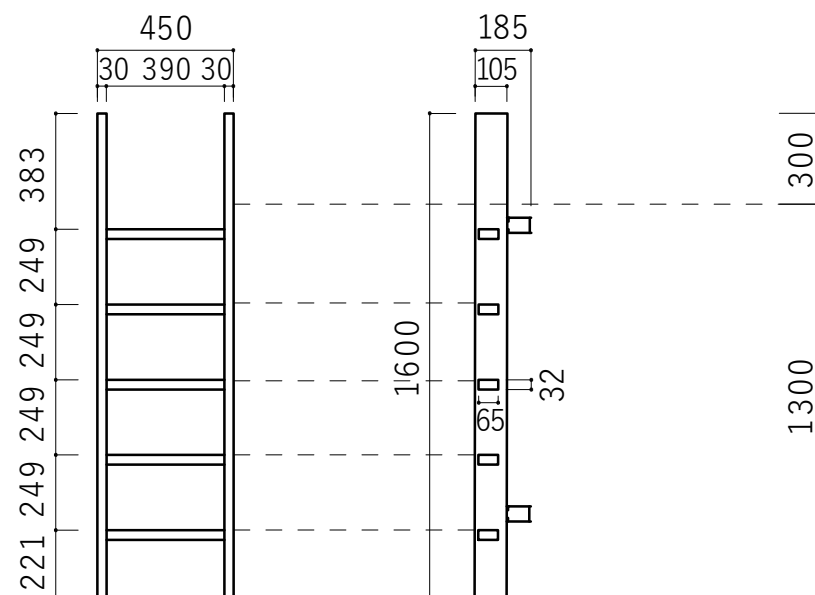

木製ロフトはしご カスタムラダー垂直はしご仕様 5段

北欧の森®

<https://www.hokuonomori.net>