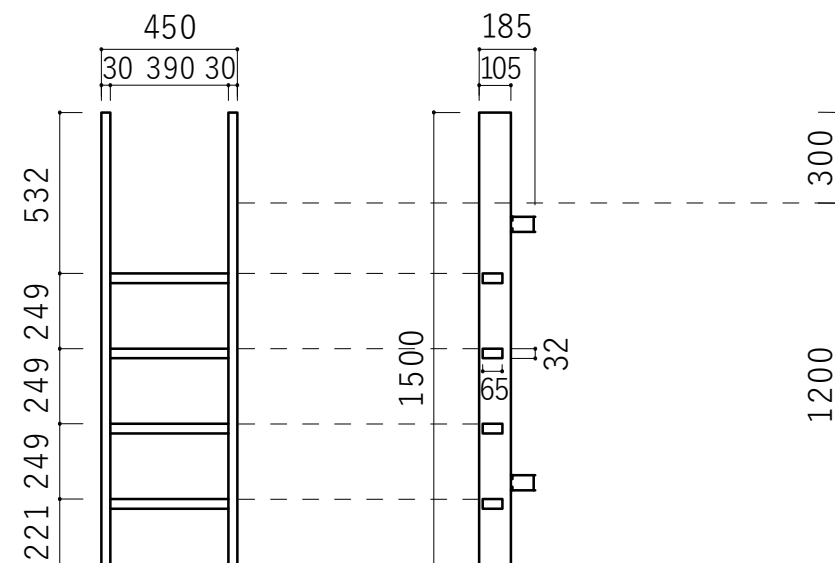

# 木製ロフトはしご カスタムラダー垂直はしご仕様 4段

北欧の森®

<https://www.hokuonomori.net>