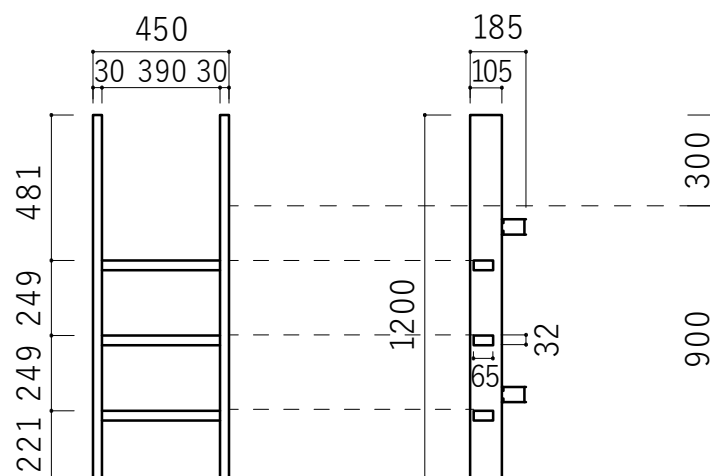

木製ロフトはしご カスタムラダー垂直はしご仕様 3段

北欧の森®

<https://www.hokuonomori.net>