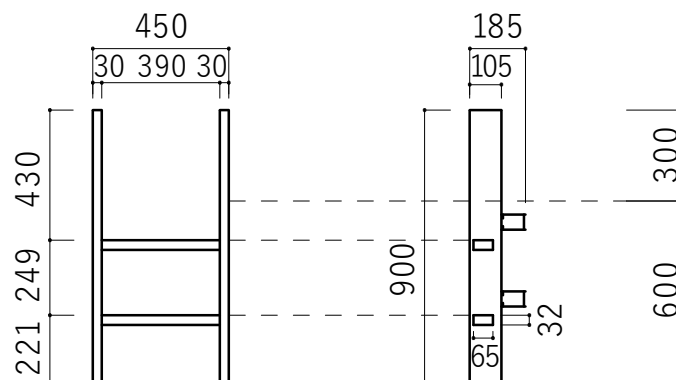

木製ロフトはしご カスタムラダー垂直はしご仕様 2段

北欧の森®

<https://www.hokuonomori.net>