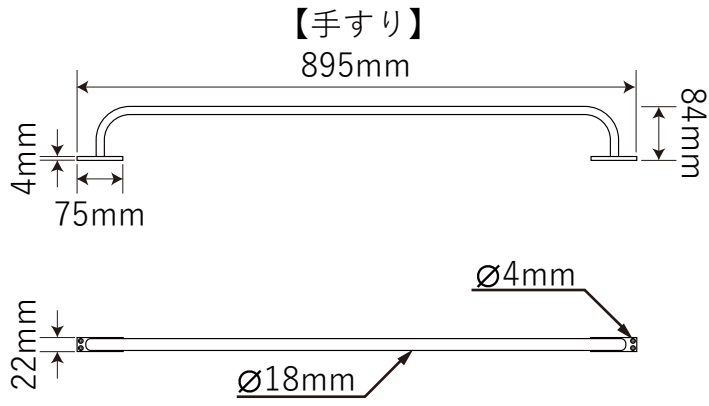

木製ロフトはしご カスタムラダー専用金具

北欧の森®

<https://www.hokuonomori.net>