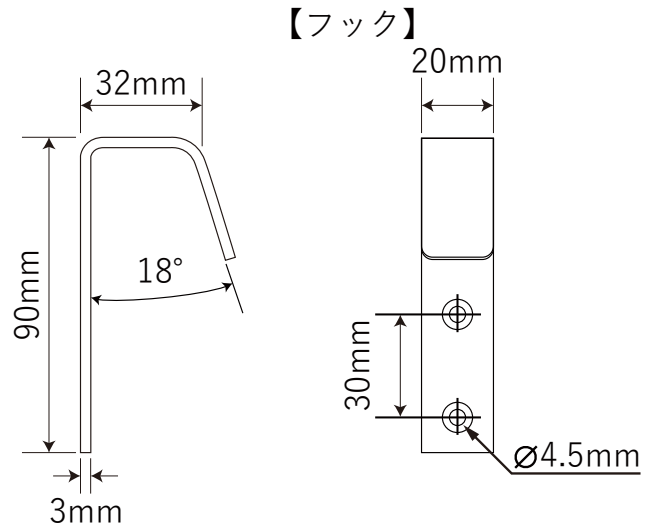

木製ロフトはしご カスタムラダー専用金具

北欧の森®

<https://www.hokuonomori.net>