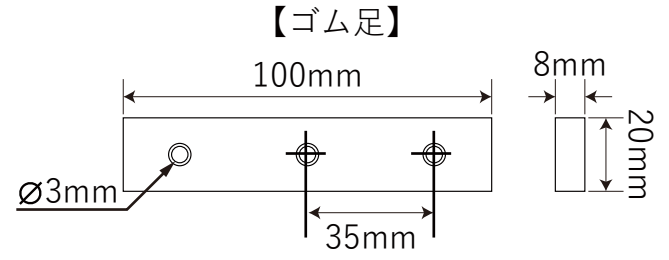

木製ロフトはしご カスタムラダー専用金具

北欧の森®

<https://www.hokuonomori.net>