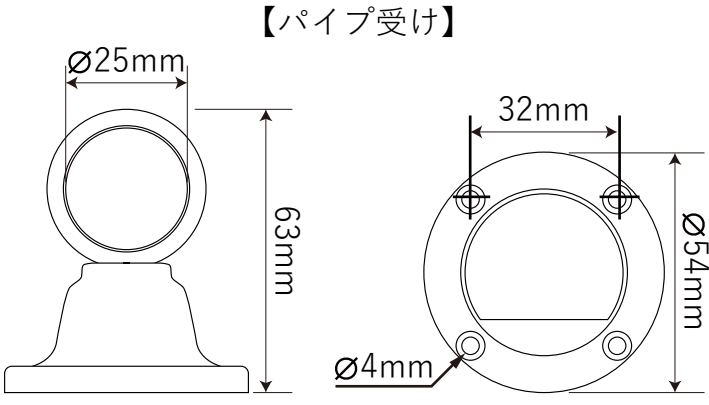

木製ロフトはしご カスタムラダー専用金具

北欧の森®

<https://www.hokuonomori.net>