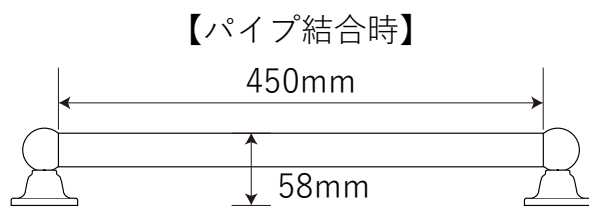

木製ロフトはしご カスタムラダー専用金具

北欧の森®

<https://www.hokuonomori.net>