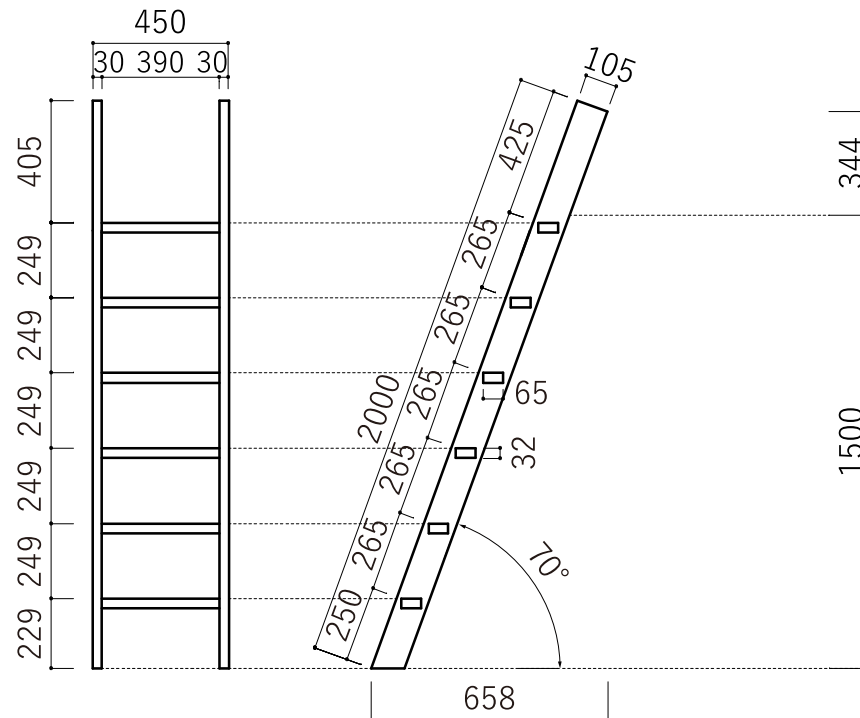

木製ロフトはしご カスタムラダー 6段

北欧の森®

<https://www.hokuonomori.net>