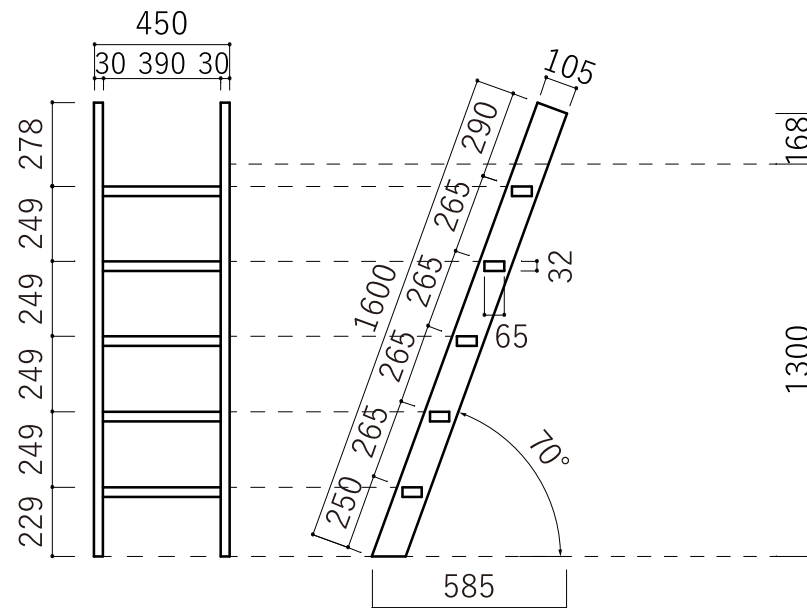

木製ロフトはしご カスタムラダー 5段

北欧の森®

<https://www.hokuonomori.net>