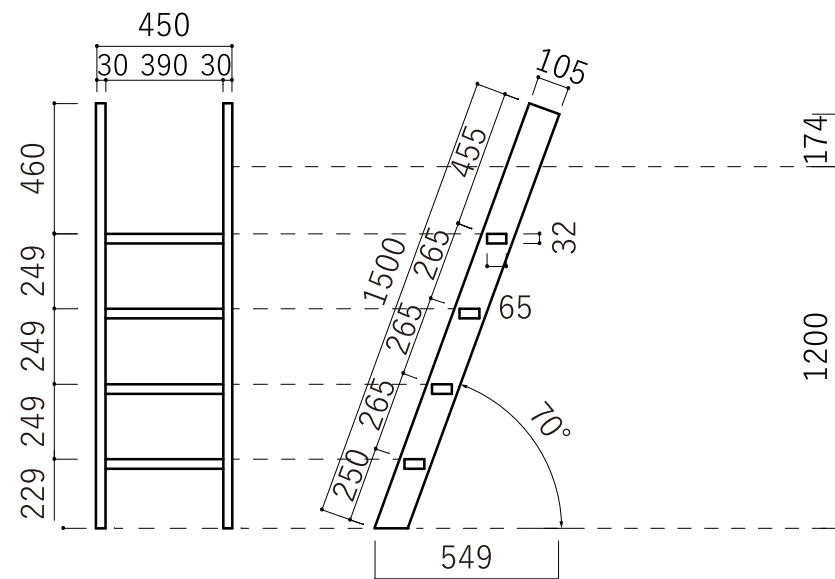

# 木製ロフトはしご カスタムラダー 4段

北欧の森®

<https://www.hokuonomori.net>