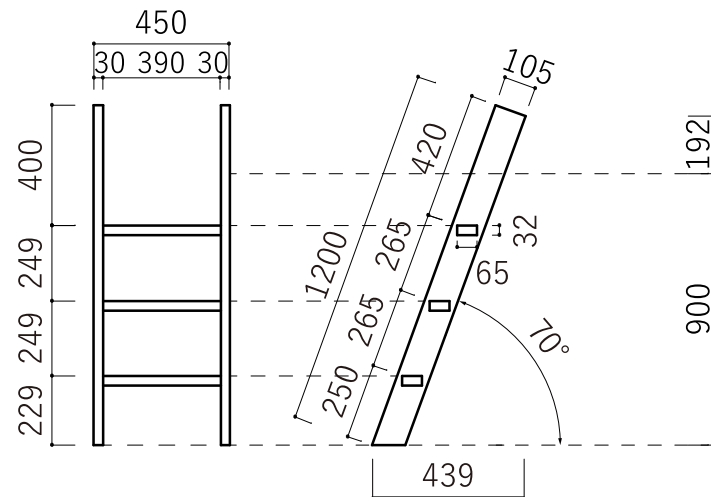

木製ロフトはしご カスタムラダー 3段

北欧の森®

<https://www.hokuonomori.net>