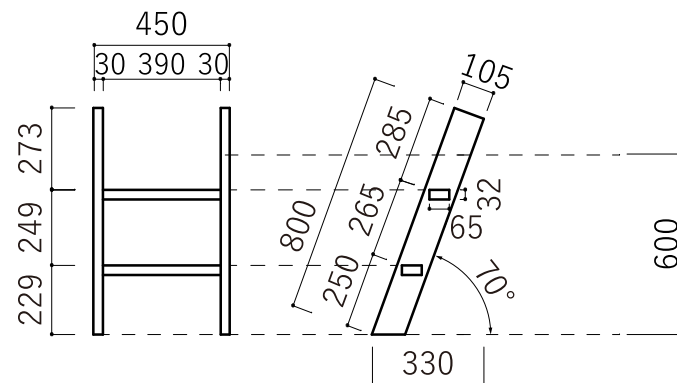

# 木製ロフトはしご カスタムラダー 2段

北欧の森®

<https://www.hokuonomori.net>