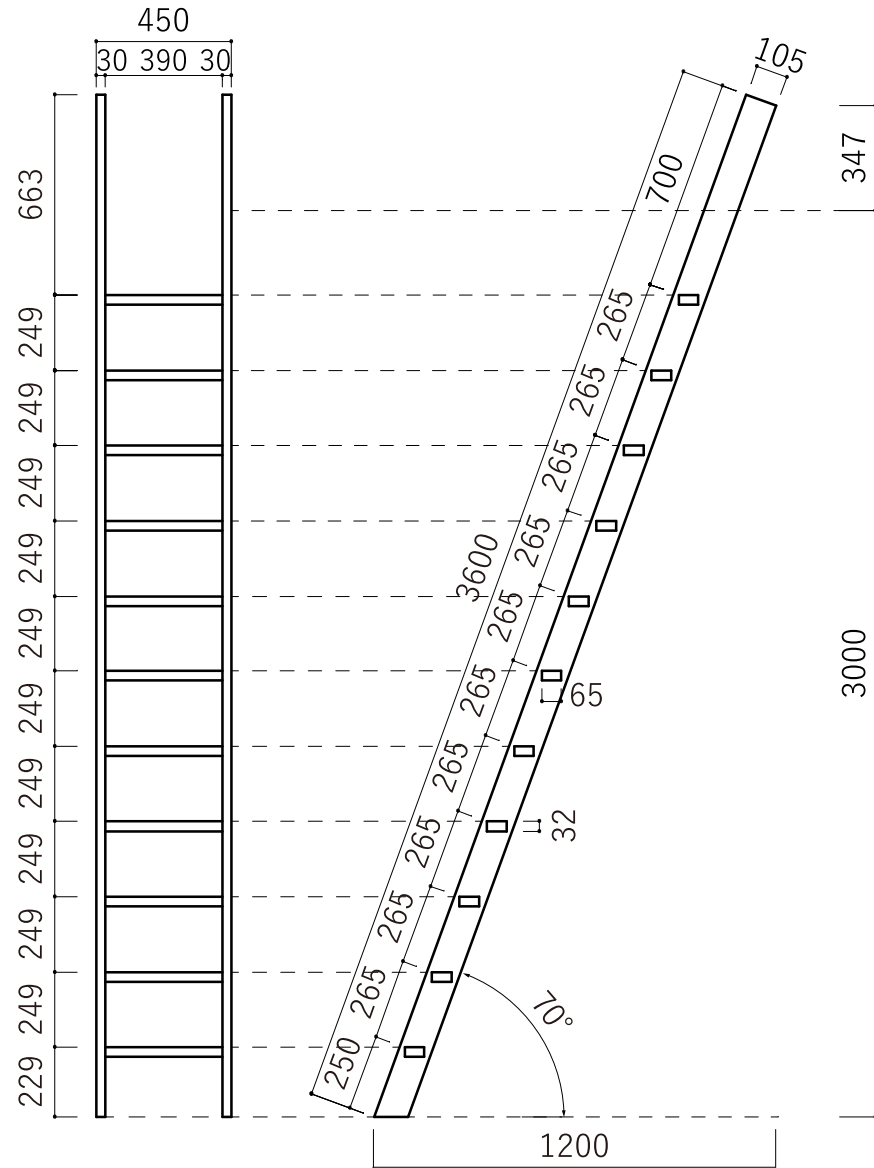

木製ロフトはしご カスタムラダー 11段

北欧の森®

<https://www.hokuonomori.net>