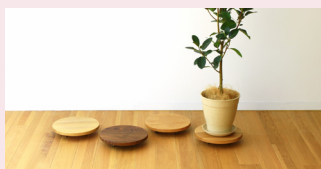

13日^日の目玉商品

イーズ 150TV ボード WN 色
¥78,000(税込)

↓ ¥39,000(税込)

50%OFF

スウェル チェア WO
¥45,800(税込)

↓ ¥22,900(税込)

50%OFF

プランターベース 24cm
¥7,500~(税込)