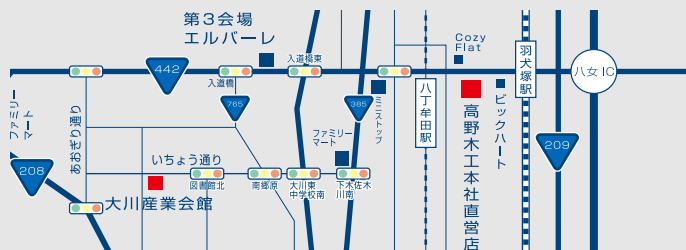

50%OFF

プランターベース 40cm
¥11,500~(税込)

↓ ¥1,000(税込)

限定5台

高野木工株式会社
本社直営店
〒833-0044
福岡県筑後市大字富久911
営業時間 10:00~18:00
☎ 0120-655-399

八女インターから車で約10分!!