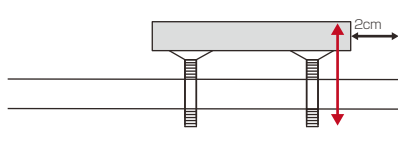

STANZA ORDER

《高さオーダー》

【通常】上置き対応可能サイズ：H30～80cm(天井高190～240cm)

【特注】上置き対応可能サイズ：H81～110cm(天井高241～270cm)

突っ張り板と天井は面と面で固定されるので、安定性が高く家具をしっかりと固定できます。

プラスドライバーを使って、アジャスターで上下4cmの調整が可能です。

《上置き梁対応》上置き対応可能サイズ：H30～80cm(天井高190～240cm)