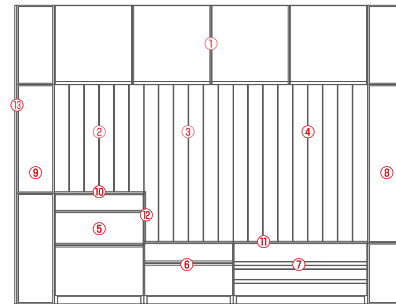

壁面収納

WHITE OAK

1.210オーダー上置き 4枚扉	¥165,000 (税別 ¥150,000)
2.60壁板	¥30,000 (税別 ¥27,273)
3.60TV壁板	¥40,000 (税別 ¥36,364)
4.90TV壁板	¥55,000 (税別 ¥50,000)
5.60チェスト下台	¥50,000 (税別 ¥45,455)
6.60TVチェスト下台	¥38,000 (税別 ¥34,545)
7.90TVボード下台	¥58,000 (税別 ¥52,727)
8.20~44オーダーキャビネット (ロータイプ)	¥135,000 (税別 ¥122,727)
9.20~44オーダーキャビネット (ミドルタイプ)	¥135,000 (税別 ¥122,727)
10.天板W60	¥22,000 (税別 ¥20,000)
11.天板W150	¥31,000 (税別 ¥28,182)
12.目隠しサイドパネル左用	¥8,000 (税別 ¥7,273)
13.オーダーサイドパネル左右セット	¥65,000 (税別 ¥59,091)
合計	¥832,000 (税別 ¥757,273)

TVボード

WALNUT 275cm

1.60チェスト下台	¥58,000 (税別 ¥52,727)
2.60TVチェスト下台	¥42,000 (税別 ¥38,182)
3.90TVボード下台	¥64,000 (税別 ¥58,182)
4.60TVチェスト下台	¥42,000 (税別 ¥38,182)
5.下台用天板W60	¥24,000 (税別 ¥21,818)
6.下台用天板W210	¥42,000 (税別 ¥38,182)
7.下台用目隠しサイドパネル左用	¥9,000 (税別 ¥8,182)
8.下台用ミドルサイドパネル左用	¥12,000 (税別 ¥10,909)
9.下台用TVサイドパネル右用	¥10,000 (税別 ¥9,091)
合計	¥303,000 (税別 ¥275,455)

[主要素材]天板/サイドパネル…ホワイトオーク突板 ウォルナット突板 塗装…ウレタン塗料

9 ※受注生産のためご注文から5週間後の出荷になります。 ※ご注意:オーダー後のキャンセルはお受けできません。

■スタンプの詳細はホームページからご確認ください>>>