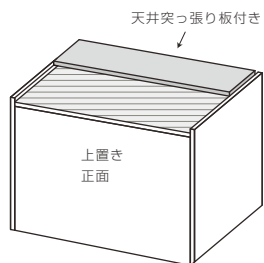

STANZA ORDER

《高さオーダー》

【通常】上置き対応可能サイズ：H30～80cm(天井高190～240cm)

【特注】上置き対応可能サイズ：H81～110cm(天井高241～270cm)

突っ張り板と天井は面と面で固定されるので、安定性が高く家具をしっかりと固定できます。

プラスドライバーを使って、アジャスターで上下4cmの調整が可能です。

《上置き梁対応》上置き対応可能サイズ：H30～80cm(天井高190～240cm)