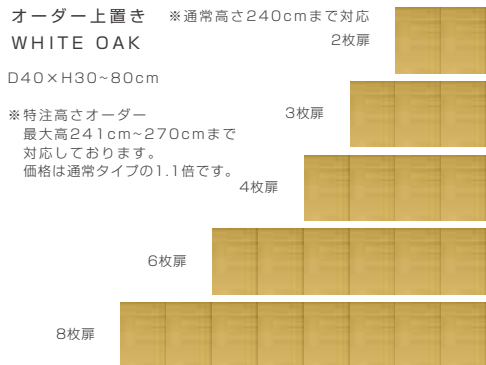

オーダー上置き	枚数	WHITE OAK (税別)	WALNUT (税別)
60オーダー上置き	2枚扉	¥80,000 (税別¥72,727)	¥80,000 (税別¥72,727)
90オーダー上置き	2枚扉	¥90,000 (税別¥81,818)	¥90,000 (税別¥81,818)
120オーダー上置き	3枚扉	¥110,000 (税別¥100,000)	¥110,000 (税別¥100,000)
150オーダー上置き	3枚扉	¥125,000 (税別¥113,636)	¥125,000 (税別¥113,636)
180オーダー上置き	4枚扉	¥150,000 (税別¥136,364)	¥150,000 (税別¥136,364)
210オーダー上置き	4枚扉	¥165,000 (税別¥150,000)	¥165,000 (税別¥150,000)
240オーダー上置き	6枚扉	¥190,000 (税別¥172,727)	¥190,000 (税別¥172,727)
270オーダー上置き	6枚扉	¥210,000 (税別¥190,909)	¥210,000 (税別¥190,909)
300オーダー上置き	6枚扉	¥225,000 (税別¥204,545)	¥225,000 (税別¥204,545)
330オーダー上置き	6枚扉	¥240,000 (税別¥218,182)	¥240,000 (税別¥218,182)
360オーダー上置き	8枚扉	¥270,000 (税別¥245,455)	¥270,000 (税別¥245,455)

梁対応 ※梁対応は、ご注文から7週間後の出荷になります。

オーダー上置き	枚数	WHITE OAK (税別)	WALNUT (税別)
60オーダー上置き	2枚扉	¥104,000 (税別¥94,545)	¥104,000 (税別¥94,545)
90オーダー上置き	2枚扉	¥117,000 (税別¥106,364)	¥117,000 (税別¥106,364)
120オーダー上置き	3枚扉	¥143,000 (税別¥130,000)	¥143,000 (税別¥130,000)
150オーダー上置き	3枚扉	¥162,000 (税別¥147,273)	¥162,000 (税別¥147,273)
180オーダー上置き	4枚扉	¥195,000 (税別¥177,273)	¥195,000 (税別¥177,273)
210オーダー上置き	4枚扉	¥214,000 (税別¥194,545)	¥214,000 (税別¥194,545)
240オーダー上置き	6枚扉	¥247,000 (税別¥224,545)	¥247,000 (税別¥224,545)
270オーダー上置き	6枚扉	¥273,000 (税別¥248,182)	¥273,000 (税別¥248,182)
300オーダー上置き	6枚扉	¥292,000 (税別¥265,455)	¥292,000 (税別¥265,455)
330オーダー上置き	6枚扉	¥312,000 (税別¥283,636)	¥312,000 (税別¥283,636)
360オーダー上置き	8枚扉	¥351,000 (税別¥319,091)	¥351,000 (税別¥319,091)

目隠しサイドパネル
(左or右用)
WHITE OAK
¥8,000 (税別¥7,273)
WALNUT
¥9,000 (税別¥8,182)
W2×D38.2×H33.4cm
才数 0.5

オーダーサイドパネル左右セット
WHITE OAK
¥65,000 (税別¥59,091)
WALNUT
¥73,000 (税別¥66,364)
W2.5×D44.7×H~238cm×2枚

特注高オーダーサイドパネル左右セット
WHITE OAK
¥71,500 (税別¥65,000)
WALNUT
¥80,300 (税別¥73,000)
W2.5×D44.7×H239cm~×2枚

天井高241cm~270cmまで対応しております。通常タイプの上部に一枚追加されます。
(例)天井高270cmの場合
270cm-2cm-238cm=(30cm)のパネルが追加されます。
-2cmは設置に必要な隙間です。
-238cmはオーダーサイドパネル左右セットの高さです。

※TVボードアイテムに向かって右側に付ける場合は右用左側に付ける場合は左用をご使用下さい。