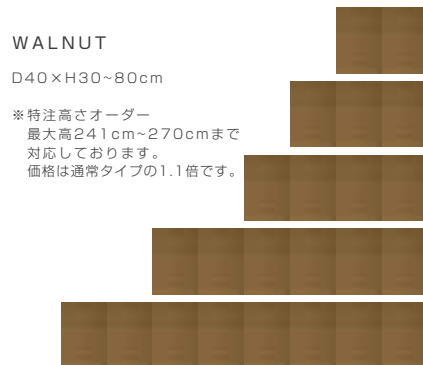

オーダー上置き	枚数	WHITE OAK (税別)	WALNUT (税別)
60オーダー上置き	2枚扉	¥80,000 (税別¥72,727)	¥80,000 (税別¥72,727)
90オーダー上置き	2枚扉	¥90,000 (税別¥81,818)	¥90,000 (税別¥81,818)
120オーダー上置き	3枚扉	¥110,000 (税別¥100,000)	¥110,000 (税別¥100,000)
150オーダー上置き	3枚扉	¥125,000 (税別¥113,636)	¥125,000 (税別¥113,636)
180オーダー上置き	4枚扉	¥150,000 (税別¥136,364)	¥150,000 (税別¥136,364)
210オーダー上置き	4枚扉	¥165,000 (税別¥150,000)	¥165,000 (税別¥150,000)
240オーダー上置き	6枚扉	¥190,000 (税別¥172,727)	¥190,000 (税別¥172,727)
270オーダー上置き	6枚扉	¥210,000 (税別¥190,909)	¥210,000 (税別¥190,909)
300オーダー上置き	6枚扉	¥225,000 (税別¥204,545)	¥225,000 (税別¥204,545)
330オーダー上置き	6枚扉	¥240,000 (税別¥218,182)	¥240,000 (税別¥218,182)
360オーダー上置き	8枚扉	¥270,000 (税別¥245,455)	¥270,000 (税別¥245,455)

梁対応 ※梁対応は、ご注文から7週間後の出荷になります。

オーダー上置き	枚数	WHITE OAK (税別)	WALNUT (税別)
60オーダー上置き	2枚扉	¥104,000 (税別¥94,545)	¥104,000 (税別¥94,545)
90オーダー上置き	2枚扉	¥117,000 (税別¥106,364)	¥117,000 (税別¥106,364)
120オーダー上置き	3枚扉	¥143,000 (税別¥130,000)	¥143,000 (税別¥130,000)
150オーダー上置き	3枚扉	¥162,000 (税別¥147,273)	¥162,000 (税別¥147,273)
180オーダー上置き	4枚扉	¥195,000 (税別¥177,273)	¥195,000 (税別¥177,273)
210オーダー上置き	4枚扉	¥214,000 (税別¥194,545)	¥214,000 (税別¥194,545)
240オーダー上置き	6枚扉	¥247,000 (税別¥224,545)	¥247,000 (税別¥224,545)
270オーダー上置き	6枚扉	¥273,000 (税別¥248,182)	¥273,000 (税別¥248,182)
300オーダー上置き	6枚扉	¥292,000 (税別¥265,455)	¥292,000 (税別¥265,455)
330オーダー上置き	6枚扉	¥312,000 (税別¥283,636)	¥312,000 (税別¥283,636)
360オーダー上置き	8枚扉	¥351,000 (税別¥319,091)	¥351,000 (税別¥319,091)

目隠しサイドパネル
(左or右用)
WHITE OAK
¥8,000 (税別¥7,273)
WALNUT
¥9,000 (税別¥8,182)
W2×D38.2×H33.4cm
才数 0.5

オーダーサイドパネル左右セット
WHITE OAK
¥65,000 (税別¥59,091)
WALNUT
¥73,000 (税別¥66,364)
W2.5×D44.7×H~238cm×2枚

特注高オーダーサイドパネル左右セット
WHITE OAK
¥71,500 (税別¥65,000)
WALNUT
¥80,300 (税別¥73,000)
W2.5×D44.7×H239cm~×2枚

天井高241cm~270cmまで対応しております。通常タイプの上部に一枚追加されます。
(例)天井高270cmの場合
270cm-2cm-238cm=(30cm)のパネルが追加されます。
-2cmは設置に必要な隙間です。
-238cmはオーダーサイドパネル左右セットの高さです。

※TVボードアイテムに向かって右側に付ける場合は右用左側に付ける場合は左用をご使用下さい。