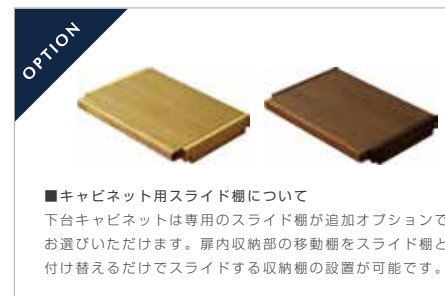

OPTION

■キャビネット用スライド棚について

下台キャビネットは専用のスライド棚が追加オプションでお選びいただけます。扉内収納部の移動棚をスライド棚と付け替えるだけでスライドする収納棚の設置が可能です。