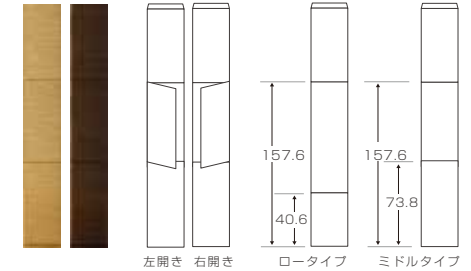

### 20~44オーダーキャビネット H~238cm(左or右用)

¥135,000 WHITE OAK  
(税別¥122,727)

¥140,000 WALNUT  
(税別¥127,273)  
W20~44×D43.5cm  
H190~237cm

### 20~44オーダーキャビネット H239~268cm(左or右用)

¥150,000 WHITE OAK  
(税別¥136,364)

¥155,000 WALNUT  
(税別¥140,909)  
W20~44×D43.5cm  
H238~268cm

※下台のアイテムによって下から一段目と二段目の扉の高さが変わります。

※ミドルタイプ

下から一段目の扉の高さ H73.8cm  
下から二段目の扉の高さ H157.6cm