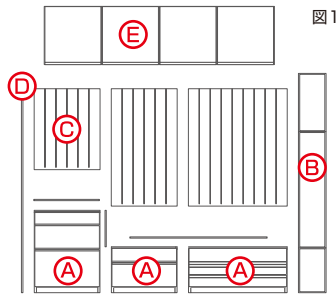

オーダー上置

上置きには突っ張り板が付属しておりますので特に指定がない限り、天井の高さから-2cm引いた寸法で製作します。

突っ張り板は、アジャスターで上下4cmの調整が可能です。

天井の高さに 対する移動幅 の枚数	185~209.9 210~239.9 240~260cm	2枚×2 3枚×2 4枚×2

家具の最大高さの指定がありましたらお知らせください。 その高さに合わせた上置を製作します。

STEP 1 素材を選ぶ

ホワイトオーク、ウォルナットの2つの材からお選びいただくことができます。

STEP 2 下台を選ぶ

下台をお選びいただき、オーダーキャビネットの幅を決めます。オーダーキャビネットは必要な方のみお選び下さい。

下台の最大幅が決まると必然的に壁、天板、オーダー上置、サイドパネル下台用左・右セット（下）、オーダーサイドパネル左・右セット（上）が決まります。

*オーダーキャビネット無しでもご使用いただけます。

STEP 3 オーダー上置とオーダーキャビネットの高さを決める

設置場所の天井の高さをご記入ください。その寸法から-2cm引いた高さに合う寸法でオーダー上置を作成。オーダーキャビネットは設置する幅から下台の合計とサイドパネルの厚さを引き作成します。

1. パーツの名前
- A. 下台
  - B. オーダーキャビネット
  - C. 壁
  - D. パネル
  - E. 上置き

オーダー上置きの高さ計算表

お部屋の天井の高さ	cm	- 図1CとAの高さの合計	160 cm	- ツッパリ板	2 cm	= オーダー上置きの高さ	cm

記入例：設置幅200cm-CとAの合計幅160cm-ツッパリ板2cm=オーダー上置き高さ40cm

オーダーキャビネットの幅計算表

設置する幅	cm	- 下台の合計幅	cm	- パネルの厚さ	5 cm	= オーダーキャビネットの幅	cm

記入例：設置幅270cm-下台合計幅210cm-パネルの厚さ5cm=オーダーキャビネット幅55cm

スタンザ オーダーシート（壁面収納タイプ）		
お部屋の天井の高さ	cm	素材 ☐ ホワイトオーク ☐ ウォルナット
設置するお部屋の幅	cm	① 下台 ☐ 60デスク ☐ 60チェスト ☐ 60キャビネット ☐ 90デスク ☐ 90チェスト ☐ 90キャビネット ☐ 60TV ☐ 60TVチェスト ☐ 90TV ☐ 90TVチェスト
		② オーダーキャビネット 左・右開 幅 cm P11計算表のオーダーキャビネットの幅
		③ 下台天板 ☐ 幅60 ☐ 幅90 ☐ 幅120 ☐ 幅150 ☐ 幅180 ☐ 幅210 ☐ 幅240 ①の下台の幅に合わせてお選びください
		④ 下台用目隠しサイドパネル ☐ あり ☐ なし ①下台の組合せでお選びください
		⑤ 壁 ☐ 60壁板 ☐ 90壁板 ☐ 60TV壁板 ☐ 90TV壁板 ①の下台の組合せでお選びください
		⑥ オーダー上置き 高さ cm P11計算表のオーダー上置きの高さ

*オーダー上置の高さは特に指定がない限り、天井の高さから-2cm引いた寸法で製作します。
*家具の最大高さの指定がありましたらお知らせください。その高さに合わせた上置を製作します。
*オーダー後のキャンセルはお受けできません。

スタンザ壁面収納は商品の仕様上レイアウトの変更ができないため、確認用のため下記に手書きでレイアウトをご記入ください。

配置図 LAYOUT

* コンセントとコード穴をご希望の場合は位置と個数をご指示ください。

*受注生産のためご注文から5週間後の出荷になります。 *オーダー後のキャンセルはお受けできません。

■スタンザの詳細はホームページからご確認頂けます>>