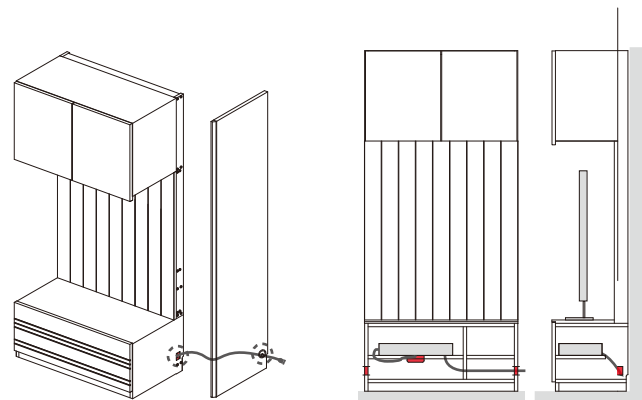

《配線について》

全てのアイテムは設置後でも配線の取り回しが行いやすいよう、コードを通すための穴を設けています。

※受注生産のためご注文から5週間後の出荷になります。 ※ご注意：オーダー後のキャンセルはお受けできません。

(上置き梁対応はご注文から7週間後の出荷)

TAKANO MOKKOU

高野木工 本社工場、営業本部
〒833-0044
福岡県筑後市大字富久911
TEL 0942-53-7813
MAIL office@high-field.com

青山 ショールーム
〒107-0062
東京都港区南青山6-13-9
アニス南青山ビル2F-B
TEL 03-6427-1242
MAIL tokyosr@high-field.com

八王子 (特設ブース)
〒192-8551
東京都八王子市左入町787
村内ファニチャーアクセス本店 OKAY 3F
TEL 0120-655-399

大阪枚方 (特設ブース) 要予約 水・木定休日
〒573-0102
大阪府枚方市長尾家具町1-5
株式会社 フジシ 本社ショールーム4F (受付は3F)
TEL 072-855-0827 TEL 0120-655-399

本社ショールーム
〒833-0044
福岡県筑後市大字富久911
TEL 0120-655-399
MAIL info@high-field.com

福岡 ショールーム
〒810-8639
福岡県福岡市中央区地行浜2-2-1
MARK IS 福岡ももち2階226区画
TEL 092-834-2905
MAIL fukuokasr@high-field.com

名古屋 (特設ブース)
〒460-0011
愛知県名古屋市中区大須3丁目2番5号
株式会社 吉桂ショールーム 7F
TEL 0120-655-399