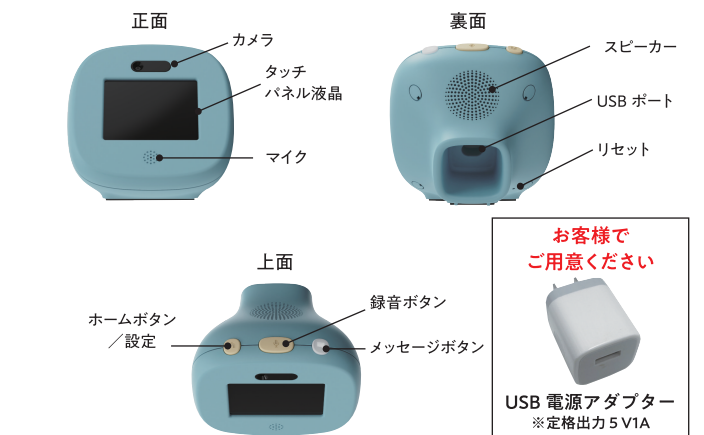

STEP2:デバイス登録

- ④本体を設置する
・「本体の設置の仕方」を読んでください。
- ⑤本体とアプリをペアリングする
・本体に電源が入ると、本体のタッチパネル液晶に図1の画面が表示されます。
・本体の「スマートフォンと連携する」をタップする。
・図2の画面に遷移し、全てにチェックがついたら完了です。

図1

図2

製品仕様

サイズ(mm)	縦 97× 横 102× 奥行 95
重さ	本体：約 230g
材質	本体：ABS、USB ケーブル：PVC、滑り止め：ゴム
通信方法	Wi-Fi802.11b/g/n、Bluetooth5.0
使用周波数帯域	2.4GHz 帯域
電源	USB 給電 (充電式ではありません)
充電端子タイプ	USB Type-C
電源入力定格	5V1A
その他	2.8インチタッチパネル式QVGA液晶、スピーカー、カメラ(30万画素VGA)
使用環境温度	5～40℃

セット内容と各部の名前とはたらき

セット内容

各 部 名 称

本体の設置の仕方

- ①以下の条件を満たすUSB電源アダプターをご用意ください。
 - ※定格出力5V1A、かつ、USBポートがある事
- ②図1のように付属のUSBケーブル(端子が小さい方)の端子をポートの形状に合わせて、本体に差し込みます。
- ③図2のようにUSBケーブルの反対側(端子が大きい方)をUSB充電器のポートに差し込みます。
- ④電源プラグをコンセントに差し込んでください。