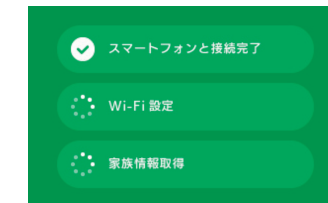

ご利用開始の手順

STEP 1:スマートフォンアプリの登録

- ①専用アプリのダウンロード
お持ちのスマートフォンに「Hello!Family.アプリ」をダウンロードします。
- ②アカウント登録
初めてアプリを使う場合は、アカウント登録をしてください。
 - ・ご家族に、「Hello!Family.アプリ」アカウントをお持ちの場合は、招待を受けてください。
 - ・ご使用のお子様や家族のアカウントを作成してください。
- ③Wi-Fiの登録
・スマートフォンのBluetoothをオンにしてください。
・アプリ内の「メニュー」→「デバイス管理」→④→「はろもに」をタップしてください。
・ご自宅などのWi-FiのSSIDと暗号化キーをアプリに登録してください。
1つの家族アカウントにつき3つまで登録できます。

STEP2:デバイス登録

- ④本体を設置する
・「本体の設置の仕方」を読んでください。
- ⑤本体とアプリをペアリングする
・本体に電源が入ると、本体のタッチパネル液晶に図1の画面が表示されます。
・本体の「スマートフォンと連携する」をタップする。
・図2の画面に遷移し、全てにチェックがついたら完了です。

図1

図2

製品仕様

サイズ(mm)	縦 97× 横 102× 奥行 95
重さ	本体：約 230g
材質	本体：ABS、USB ケーブル：PVC、滑り止め：ゴム
通信方法	Wi-Fi802.11b/g/n、Bluetooth5.0
使用周波数帯域	2.4GHz 帯域
電源	USB 給電 (充電式ではありません)
充電端子タイプ	USB Type-C
電源入力定格	5V1A
その他	2.8インチタッチパネル式QVGA液晶、スピーカー、カメラ(30万画素VGA)
使用環境温度	5～40℃