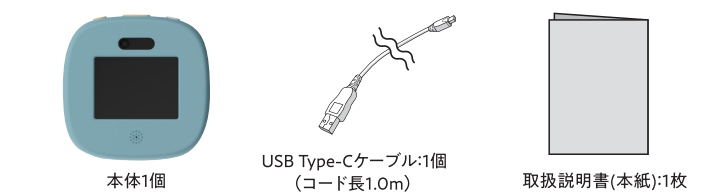

セット内容と各部の名前とはたらき

セット内容