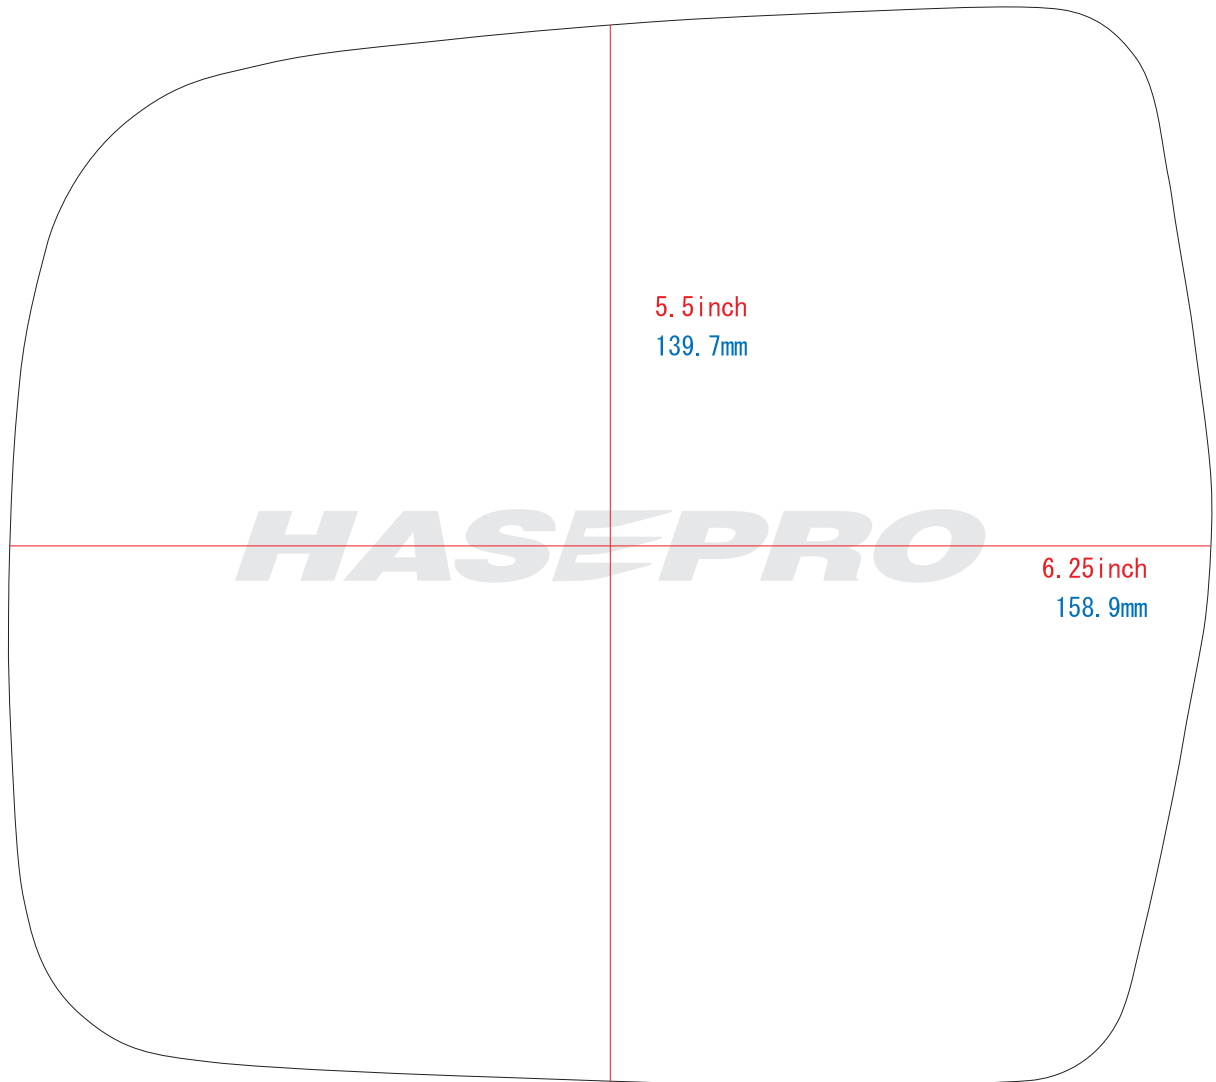

複製・無断転写・転用を固くお断り致します。
The copy, the transcript, and the diversion are prohibited.

TOYOTA/T39

複製・無断転写・転用を固くお断り致します。
The copy, the transcript, and the diversion are prohibited.