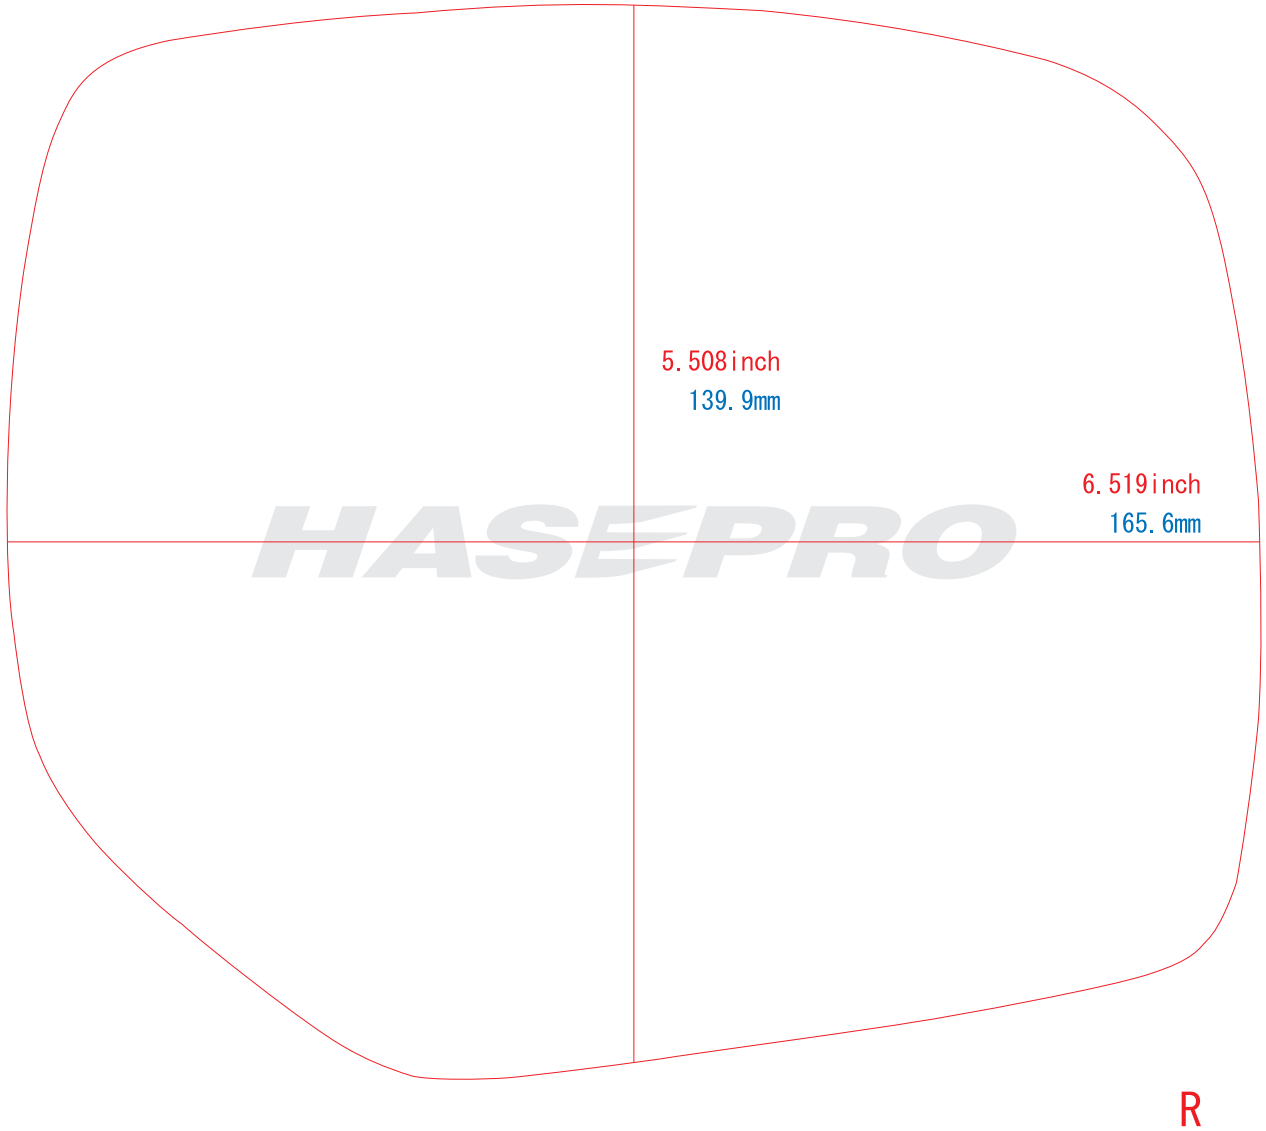

複製・無断転写・転用を固くお断り致します。
The copy, the transcript, and the diversion are prohibited.

SUBARU/S08

複製・無断転写・転用を固くお断り致します。
The copy, the transcript, and the diversion are prohibited.

L