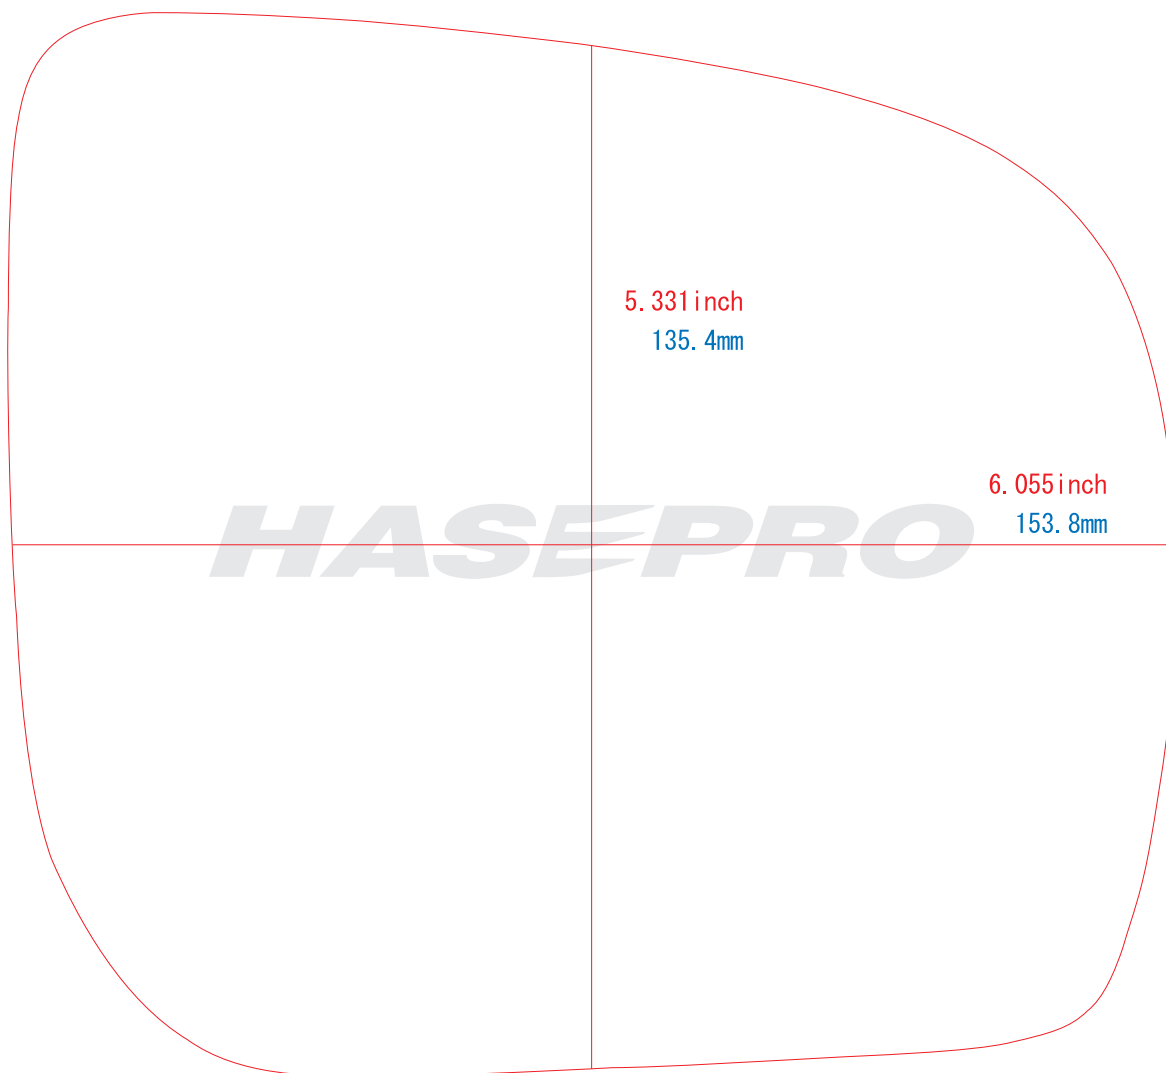

複製・無断転写・転用を固くお断り致します。
The copy, the transcript, and the diversion are prohibited.

R