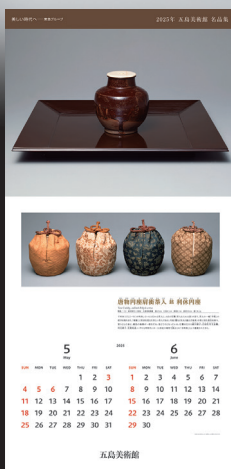

二〇二五年カレンダー

五島美術館名品集

売り切れも予想されますので、お早目にご購入ください

五島美術館の収蔵作品の中から

名品六点を二ヶ月ごとに各一点掲載(解説付)。

各ページとも季節感のある

落ち着いた雰囲気デザインのになっています。

年末年始のご挨拶や贈答にも好適です。

五島美術館のコレクションより
選りすぐりの名品六点を掲載

紙製・壁掛タイプ7枚綴り(2ヶ月毎1枚/表紙を含む) 縦68.5cm×横34cm ※写真は全てイメージです。実際の色とは異なって見える場合があります。

販売価格 **1,100円**(1部・税込)

●販売期間=2024年11月1日[金]—12月31日[火]まで

※売り切れ次第、販売終了。※五島美術館では、入荷次第10月中旬より販売します。詳細は裏面をご覧ください。

2025年カレンダー「五島美術館名品集」販売についてのご案内

- 価格＝1部1,100円(消費税込)
- サイズ＝縦68.5cm×横34cm(昨年とほぼ同寸/紙製・壁掛タイプ)
- 取扱駅での発売日＝2024年11月1日[金]

美術館では入荷次第10月中旬より販売開始予定です。
*12ヶ月7枚綴り(表紙含む)で、2ヶ月毎1作品を掲載し、各作品に和文・英文の解説がついています。
*カレンダー下部に五島美術館のロゴが入ります。
*通信販売は、ご購入方法によってお支払方法・各種手数料が異なります(カレンダーの価格は同じです)。