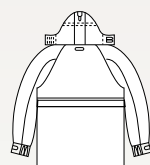

### 581 防水防寒コート

¥25,400 (税込 ¥27,940)

※3Lは¥550(税込)プラス、4L・5Lは¥1,100(税込)プラス。

	樹脂ファスナー				樹脂ボタン(ドットボタン)			
サイズ	S	M	L	LL	3L	4L	5L	
胸 囲	122	126	130	134	138	142	146	
袖 丈	83	86	89	92	95	98	99	
着 丈	81	83	85	88	90	92	92	

素材:[表]タフタ ポリエステル100% (cm)  
[裏]タフタ、アルミ箔プリント ポリエステル100%  
[中綿]ポリエステル100%

胸ポケット(巾13.5cm×深さ19.5cm)

### 582 防水防寒ブルゾン

¥20,700 (税込 ¥22,770)

※3Lは¥550(税込)プラス、4L・5Lは¥1,100(税込)プラス。

	樹脂ファスナー				樹脂ボタン(ドットボタン)			
サイズ	S	M	L	LL	3L	4L	5L	
胸 囲	122	126	130	134	138	142	146	
袖 丈	83	86	89	92	95	98	99	
着 丈	66	68	70	72	74	76	76	