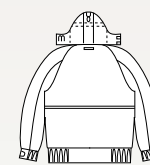

### 581 防水防寒コート

¥25,400 (税込 ¥27,940)

※3Lは¥550(税込)プラス、4L・5Lは¥1,100(税込)プラス。

	樹脂ファスナー				樹脂ボタン(ドットボタン)			
サイズ	S	M	L	LL	3L	4L	5L	
胸 囲	122	126	130	134	138	142	146	
袖 丈	83	86	89	92	95	98	99	
着 丈	81	83	85	88	90	92	92	

### 582 防水防寒ブルゾン

¥20,700 (税込 ¥22,770)

※3Lは¥550(税込)プラス、4L・5Lは¥1,100(税込)プラス。

	樹脂ファスナー				樹脂ボタン(ドットボタン)			
サイズ	S	M	L	LL	3L	4L	5L	
胸 囲	122	126	130	134	138	142	146	
袖 丈	83	86	89	92	95	98	99	
着 丈	66	68	70	72	74	76	76	

素材:[表]タフタ ポリエステル100% (cm)  
[裏]タフタ、アルミ箔プリント ポリエステル100%  
[中綿]ポリエステル100%

胸ポケット(巾13.5cm×深さ19.5cm)

### 580 防水防寒パンツ

¥15,400 (税込 ¥16,940)

※3Lは¥550(税込)プラス、4L・5Lは¥1,100(税込)プラス。

	樹脂ファスナー				金属ボタン(ドットボタン)			
サイズ	S	M	L	LL	3L	4L	5L	
腰 囲	66~74	72~80	78~88	86~96	94~104	102~112	110~120	
股 下	76							

素材:[表]タフタ ポリエステル100% (cm)  
[裏]タフタ、アルミ箔プリント ポリエステル100%  
[中綿]ポリエステル100%