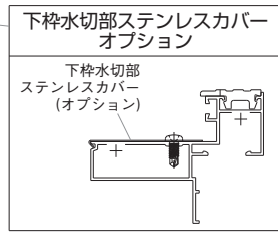

防火ドアG シリーズ アパート用玄関ドア

D4仕様

縮尺: 1/6
在 来: E14148001
単位: mm

■D4仕様

外觀姿図

D4仕様 ALC納まり・RC納まり参考例

縮尺: 1/6
 在来: E14148002
 単位: mm

■D4仕様