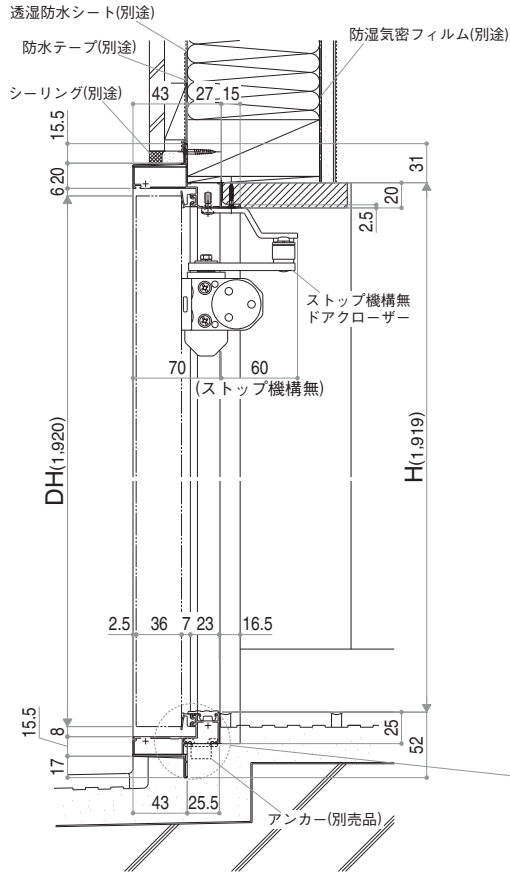

防火ドアG シリーズ アパート用玄関ドア

D4仕様

縮尺: 1/6
在 来: E14148001
単位: mm

■D4仕様

外觀姿図

D4仕様 ALC納まり・RC納まり参考例

縮尺: 1/6
 在来: E14148002
 単位: mm

■D4仕様

●ALC納まり参考例

●RC納まり参考例

E14148002

施工例

商品
特長

デザイン
カラー

防火ドアG

商品
紹介

仕様・価格
一覧

規格表

オプション・
別売品

技術
資料

納まり図

レジャー口
[V型]

商品
紹介

仕様・価格
一覧