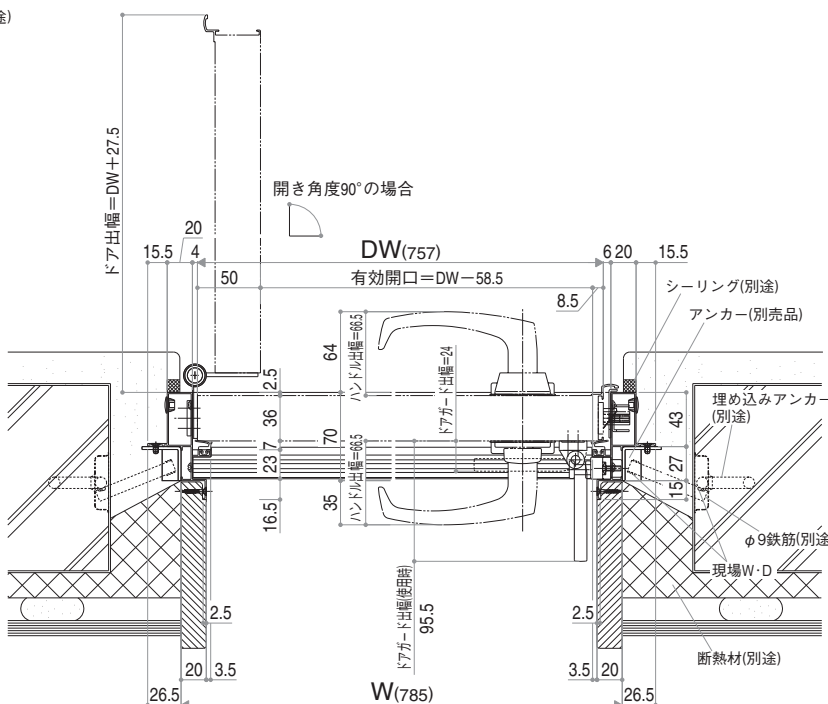

防火ドアG シリーズ アパート用玄関ドア

D4仕様

縮尺: 1/6
在 来: E14148001
単位: mm

■D4仕様

外觀姿図

D4仕様 ALC納まり・RC納まり参考例

縮尺: 1/6
 在来: E14148002
 単位: mm

■D4仕様

●ALC納まり参考例

●RC納まり参考例

E14148002

施工例

商品
特長

デザイン
カラー

防火ドアG

商品
紹介

仕様・価格
一覧

規格表

オプション・
別売品

技術
資料

納まり図

レジャー口
[V型]

商品
紹介

仕様・価格
一覧