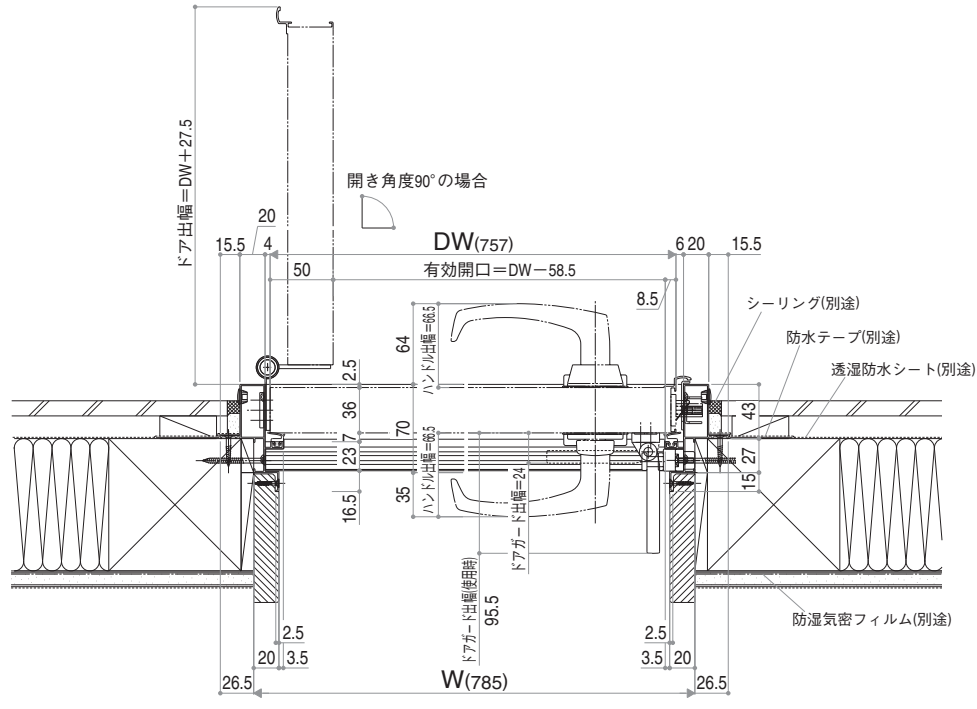

防火ドアG シリーズ アパート用玄関ドア

D4仕様

縮尺: 1/6
在 来: E14148001
単位: mm

■D4仕様

外觀姿図

D4仕様 ALC納まり・RC納まり参考例

縮尺: 1/6
 在来: E14148002
 単位: mm

■D4仕様

●ALC納まり参考例

●RC納まり参考例

E14148002

施工例

商品
特長

デザイン
カラー

防火ドアG

商品
紹介

仕様・価格
一覧

規格表

オプション・
別売品

技術
資料

納まり図

レジャー口
[V型]

商品
紹介

仕様・価格
一覧