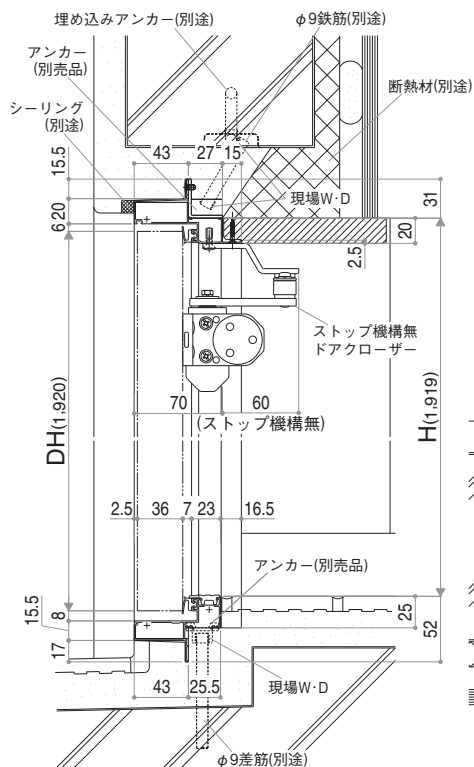

防火ドアG シリーズ アパート用玄関ドア

D4仕様

縮尺: 1/6
在 来: E14148001
単位: mm

■D4仕様

外觀姿図

D4仕様 ALC納まり・RC納まり参考例

縮尺: 1/6
 在来: E14148002
 単位: mm

■D4仕様

●ALC納まり参考例

●RC納まり参考例

E14148002

施工例

商品
特長

デザイン
カラー

防火ドアG

商品
紹介

仕様・価格
一覧

規格表

オプション・
別売品

技術
資料

納まり図

レジャー口
[V型]

商品
紹介

仕様・価格
一覧