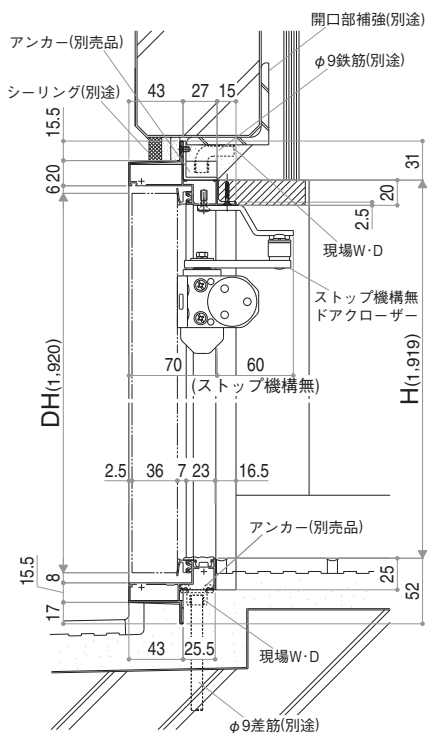

防火ドアG シリーズ アパート用玄関ドア

D4仕様

縮尺: 1/6
在 来: E14148001
単位: mm

■D4仕様

外觀姿図

D4仕様 ALC納まり・RC納まり参考例

縮尺: 1/6
 在来: E14148002
 単位: mm

■D4仕様

●ALC納まり参考例

●RC納まり参考例

E14148002

施工例

商品
特長

デザイン
カラー

防火ドアG

商品
紹介

仕様・価格
一覧

規格表

オプション・
別売品

技術
資料

納まり図

レジャー口
[V型]

商品
紹介

仕様・価格
一覧