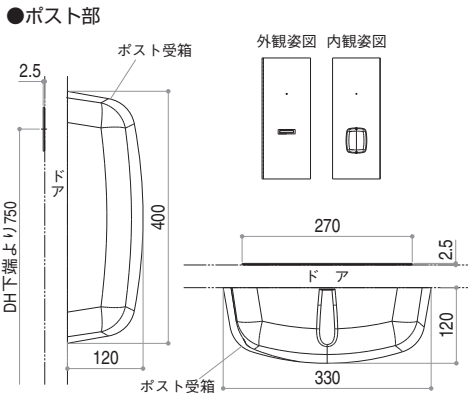

防火ドアG シリーズ アパート用玄関ドア

D4仕様

縮尺: 1/6
在 来: E14148001
単位: mm

■D4仕様

外觀姿図

D4仕様 ALC納まり・RC納まり参考例

縮尺: 1/6
 在来: E14148002
 単位: mm

■D4仕様