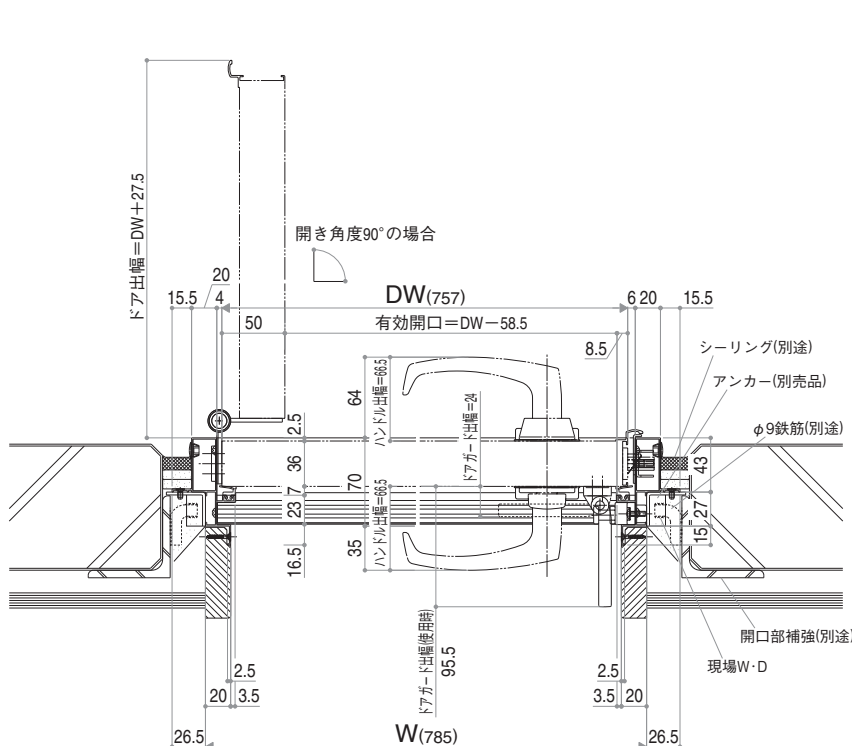

防火ドアG シリーズ アパート用玄関ドア

D4仕様

縮尺: 1/6
在 来: E14148001
単位: mm

■D4仕様

外觀姿図

D4仕様 ALC納まり・RC納まり参考例

縮尺: 1/6
 在来: E14148002
 単位: mm

■D4仕様

●ALC納まり参考例

●RC納まり参考例

E14148002

施工例

商品
特長

デザイン
カラー

防火ドアG

商品
紹介

仕様・価格
一覧

規格表

オプション・
別売品

技術
資料

納まり図

レジャー口
[V型]

商品
紹介

仕様・価格
一覧