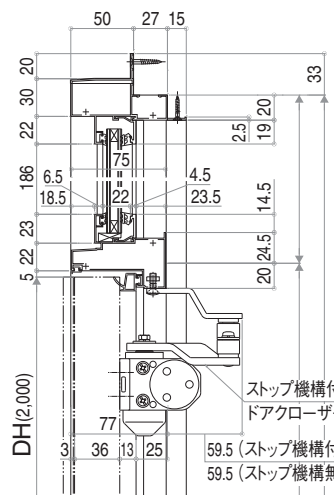

縮尺: 1/6	在 来: E18021002
単位: mm	

■D4仕様

一般枠

外観姿図

●ランマ部(複層ガラス)

●ランマ部

●ランマ部(単板ガラス)

●ランマ部