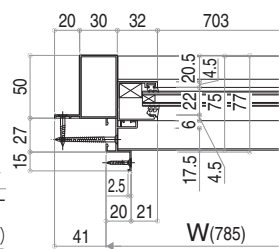

縮尺: 1/6	在 来: E18021002
単位: mm	

■D4仕様

一般枠

外観姿図

●ランマ部(複層ガラス)

●ランマ部

●ランマ部(単板ガラス)

●ランマ部