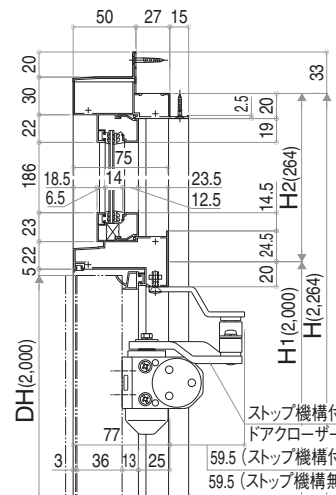

縮尺: 1/6	在 来: E18021002
単位: mm	

■D4仕様

一般枠

外観姿図

●ランマ部(複層ガラス)

●ランマ部

●ランマ部(単板ガラス)

●ランマ部