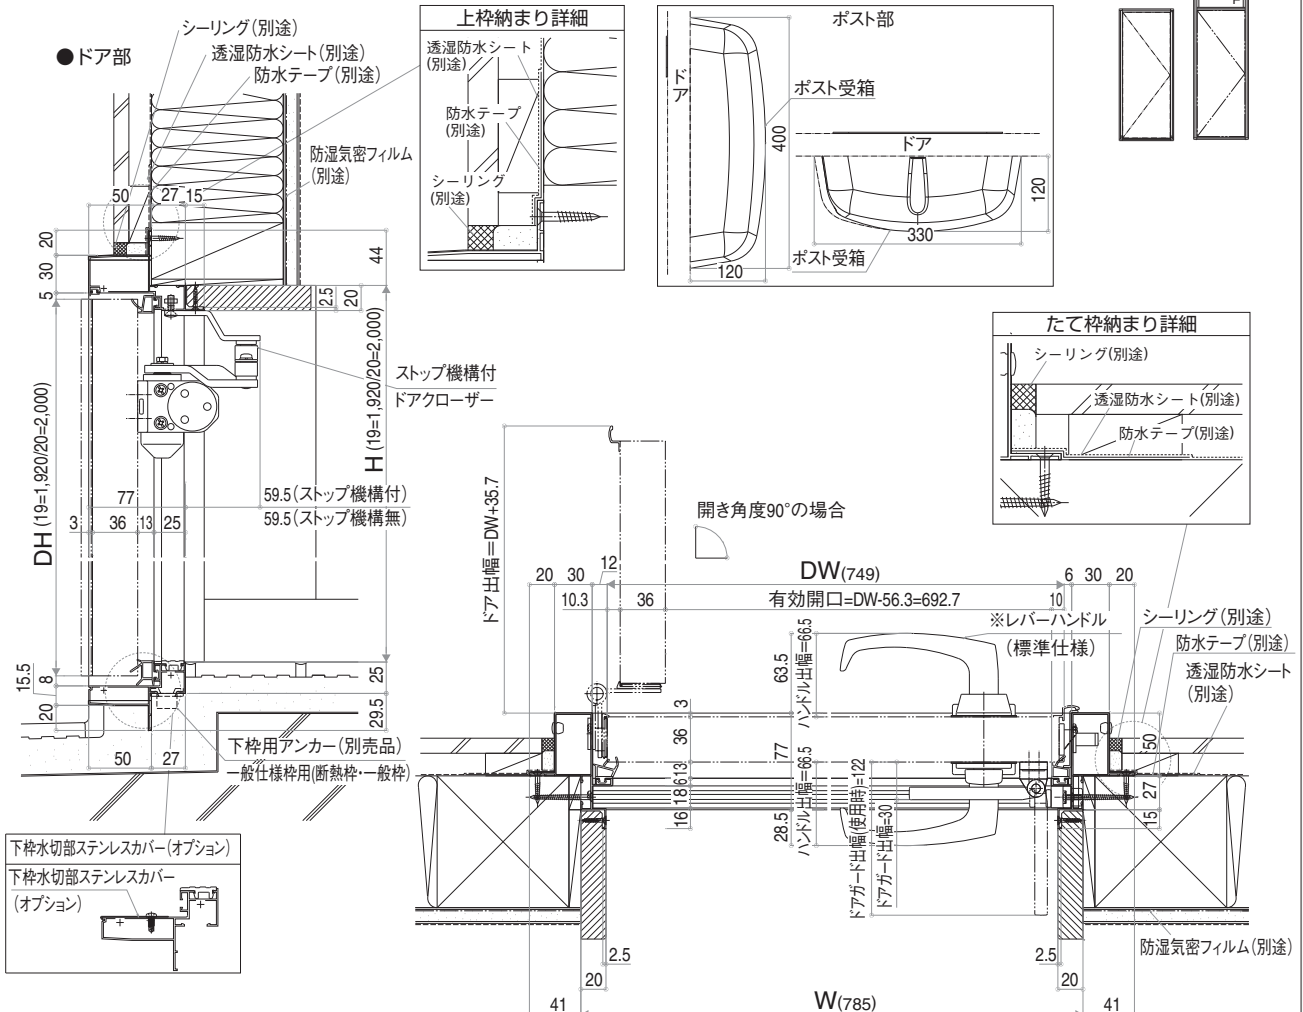

縮尺: 1/6	在 来: E18021002
単位: mm	

■D4仕様

一般枠

外観姿図

●ランマ部(複層ガラス)

●ランマ部

●ランマ部(単板ガラス)

●ランマ部