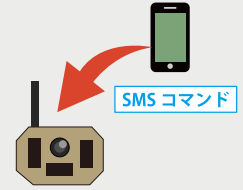

トレル

TREL 4G-R

TREL 4G-H

4Gネットワークカメラ

赤外線センサーで感知撮影した画像や動画をメールで送信
乾電池で動作するため誰でも簡単に設置
遠隔地の状況をPCやスマートフォンで確認できます

TREL 4G-R

TREL 4G-H

TREL 4G-R、TREL 4G-H 共通仕様

3キャリア対応

docomo、KDDI、SoftBank
のSIMカードをご使用
頂けます

SMS遠隔操作

離れた場所から
撮影や設定変更を
行えます

IP66の防水規格

屋外でも問題なく
ご使用頂けます

各種の便利な機能

- スケジュール機能
 - パスワード機能
 - 名前変更機能
 - SDカード上書き機能
- など