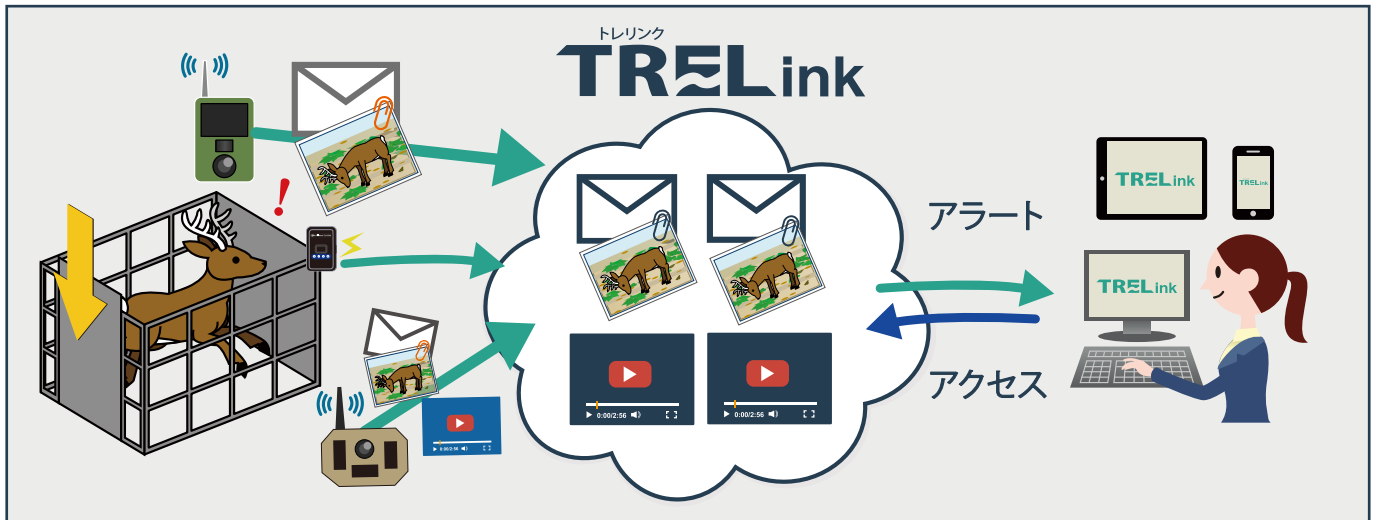

高画質な撮影を
行うことができます

カメラ本体から設定

PCなしでも
入力できます

サンプル画像 TREL 4G-R

鳥獣被害アラートシステム

TRELink® トレリンク

TRELinkは、カメラ画像や位置情報、センサー情報を結びつける鳥獣被害アラートシステムです。リアルタイム遠隔画像監視によるワナの見回り低減化と、野生動物対策に必要なデータの集約を簡単に行うことができます。

一覧表示