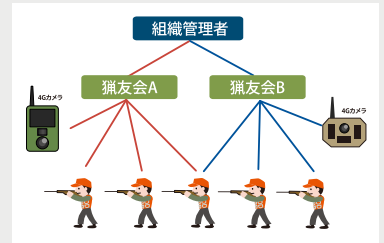

アラートメール

送信先を100件登録できる等各種設定が可能