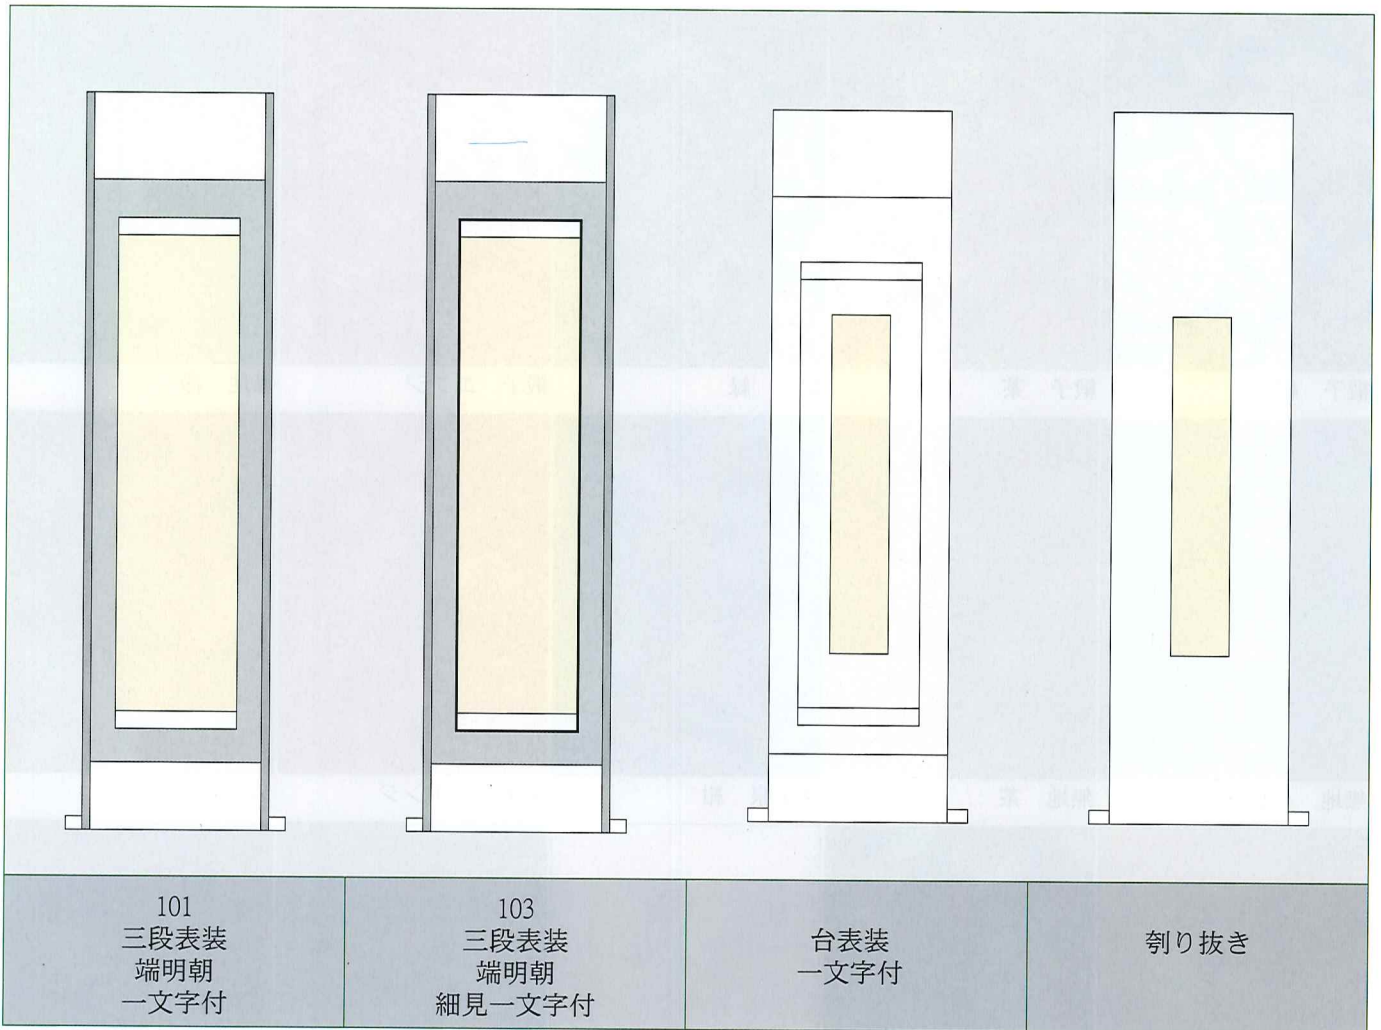

65S
三段表装
筋風帯
一文字付

67S
三段表装
筋風帯
細見一文字付

65W
三段表装
筋風帯
一文字付

67W
三段表装
筋風帯
細見一文字付

69
三段表装
垂げ風帯
一文字付

71
三段表装
垂げ風帯
細見一文字付

布本表装参考資料

	作品寸法	仕上り寸法 (丸表装の場合)
半切	35-135	45-195
横物	50-40	62-105
聯落	53-135	65-200
全紙	70-135	82-200