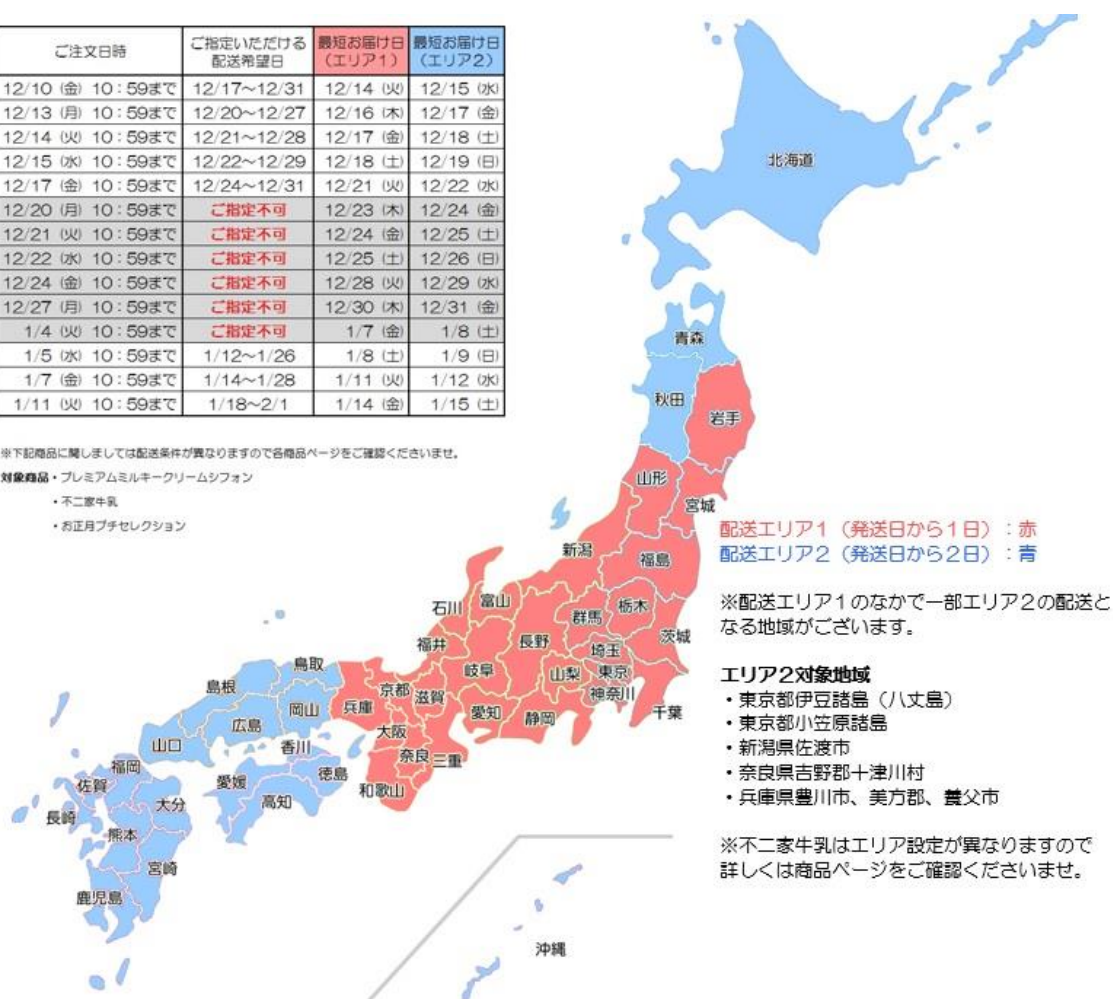

お客様各位

2021年12月6日

年末年始の営業と配送についてのご案内

不二家ネットショップ「ファミリータウン」をご利用いただきありがとうございます。
年末年始は、通常時期と配送が異なってまいります。下記ご注意くださいませ。

■配送希望日について

年末年始は配送希望日を承ることができない期間がございます。

ご注文の際は、下記の一覧表及び配送エリアをご参照ください。

※最短のお届け希望の方は、日付指定を付けずご注文ください。

※出荷後のお受け取り日は、発送完了メール記載のお荷物伝票番号を基に配送業者へご相談ください。

ご注文日時	ご指定いただける 配送希望日	最短お届け日 (エリア1)	最短お届け日 (エリア2)
12/10 (金) 10:59まで	12/17~12/31	12/14 (火)	12/15 (水)
12/13 (月) 10:59まで	12/20~12/27	12/16 (木)	12/17 (金)
12/14 (火) 10:59まで	12/21~12/28	12/17 (金)	12/18 (土)
12/15 (水) 10:59まで	12/22~12/29	12/18 (土)	12/19 (日)
12/17 (金) 10:59まで	12/24~12/31	12/21 (火)	12/22 (水)
12/20 (月) 10:59まで	ご指定不可	12/23 (木)	12/24 (金)
12/21 (火) 10:59まで	ご指定不可	12/24 (金)	12/25 (土)
12/22 (水) 10:59まで	ご指定不可	12/25 (土)	12/26 (日)
12/24 (金) 10:59まで	ご指定不可	12/28 (火)	12/29 (水)
12/27 (月) 10:59まで	ご指定不可	12/30 (木)	12/31 (金)
1/4 (火) 10:59まで	ご指定不可	1/7 (金)	1/8 (土)
1/5 (水) 10:59まで	1/12~1/26	1/8 (土)	1/9 (日)
1/7 (金) 10:59まで	1/14~1/28	1/11 (火)	1/12 (水)
1/11 (火) 10:59まで	1/18~2/1	1/14 (金)	1/15 (土)

※下記商品に關しましては配送条件が異なりますので各商品ページをご確認くださいませ。

対象商品・プレミアムミルククリームシフォン

- ・不二家牛乳
- ・お正月プチセレクション