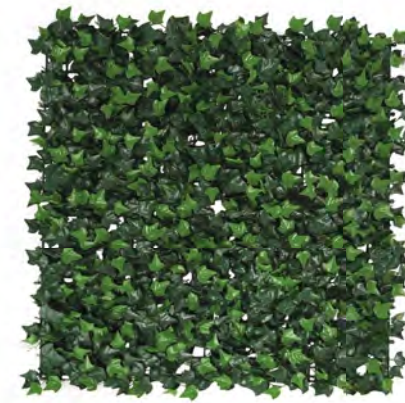

6100016
GMシート アイビー1x1m
¥9,800
W100×D100
発注単位 1個 / 入数 6個
●連結可能 | 9分割可能