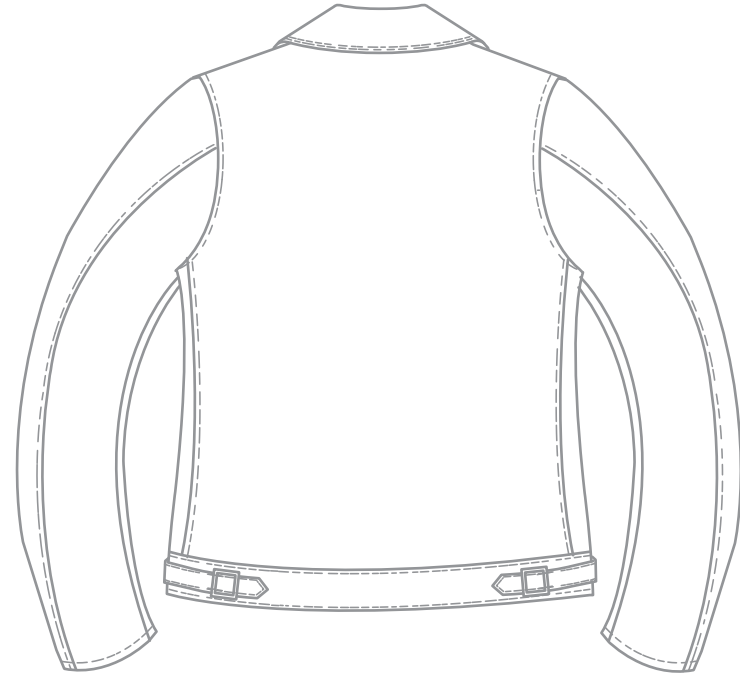

# MMLJM-1 / MYWAYMAN SINGLE LEATHER JACKET

Size :    Leather : STEER HIDE    Colour :

DATE : \_\_\_\_\_

SIZE : \_\_\_\_\_

LEATHER : STEER HIDE

NAME : \_\_\_\_\_

TEL/FAX : \_\_\_\_\_

E-MAIL : \_\_\_\_\_

～注意～

\*左右胸ポケット、左右腰ポケットは同じ色になります。

\*左右上下のサイドベルトも同じ色になります。

Colour