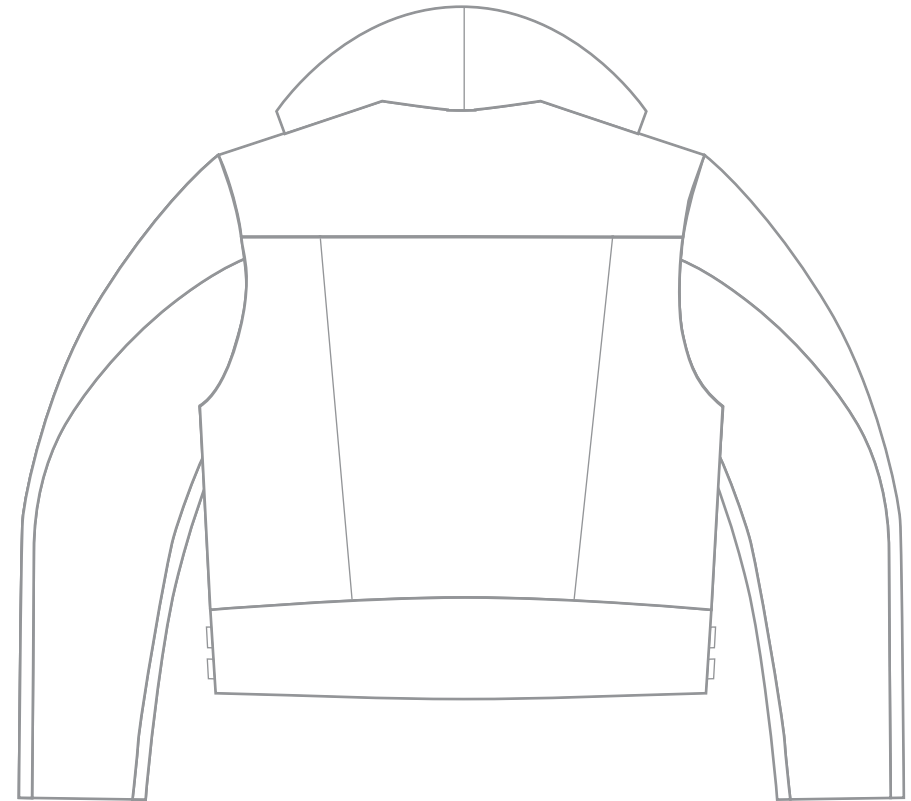

LJW-6TF LADIES TIGHT FIT 70's PUNK STYLE LEATHER JACKET

Size : _____ **Leather :** STEER HIDE **Colour :** _____

サイドベルト
*左右同色

サイドベルト
*左右同色

DATE : _____

SIZE : _____

LEATHER : STEER HIDE

NAME : _____