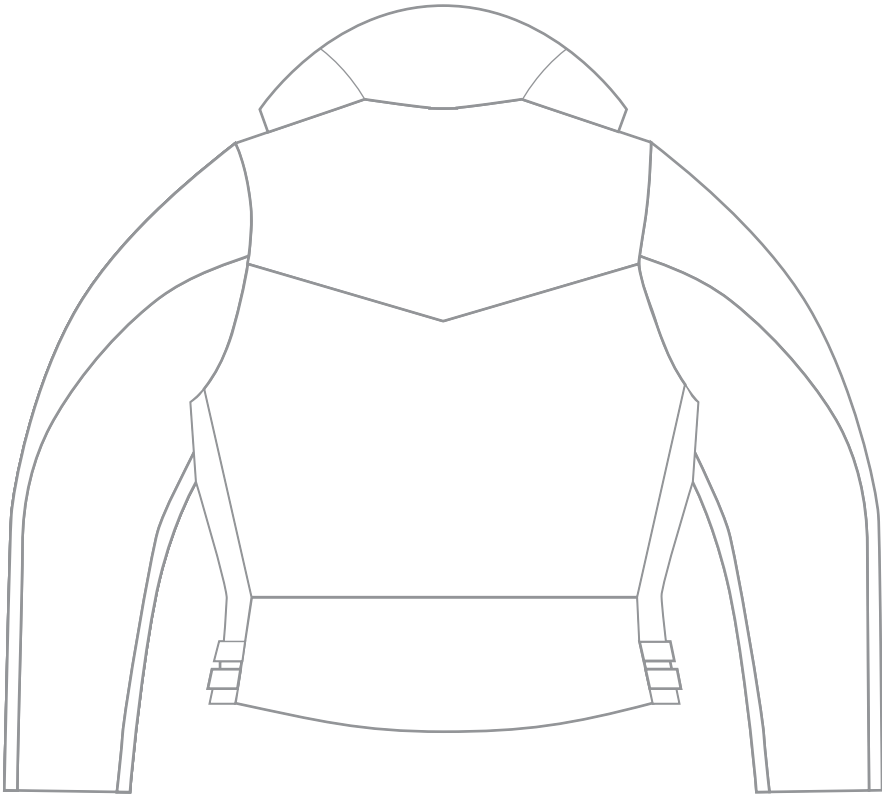

# LJW-1 LADIES SIDE BELT LEATHER JACKET

Size :      Leather : STEER HIDE      Colour :

DATE : \_\_\_\_\_

SIZE : \_\_\_\_\_

LEATHER : STEER HIDE

NAME : \_\_\_\_\_

TEL/FAX : \_\_\_\_\_

E-MAIL : \_\_\_\_\_

～注意～

\*左右胸ポケット、左右腰ポケットは同じ色になります。

\*左右上下のサイドベルトも同じ色になります。

Colour

BLACK	OFF-WHITE	BLUE	DARK BLUE	BURGUNDY	DEEP RED	DEEP GREEN	DEEP YELLOW	TURQUOISE