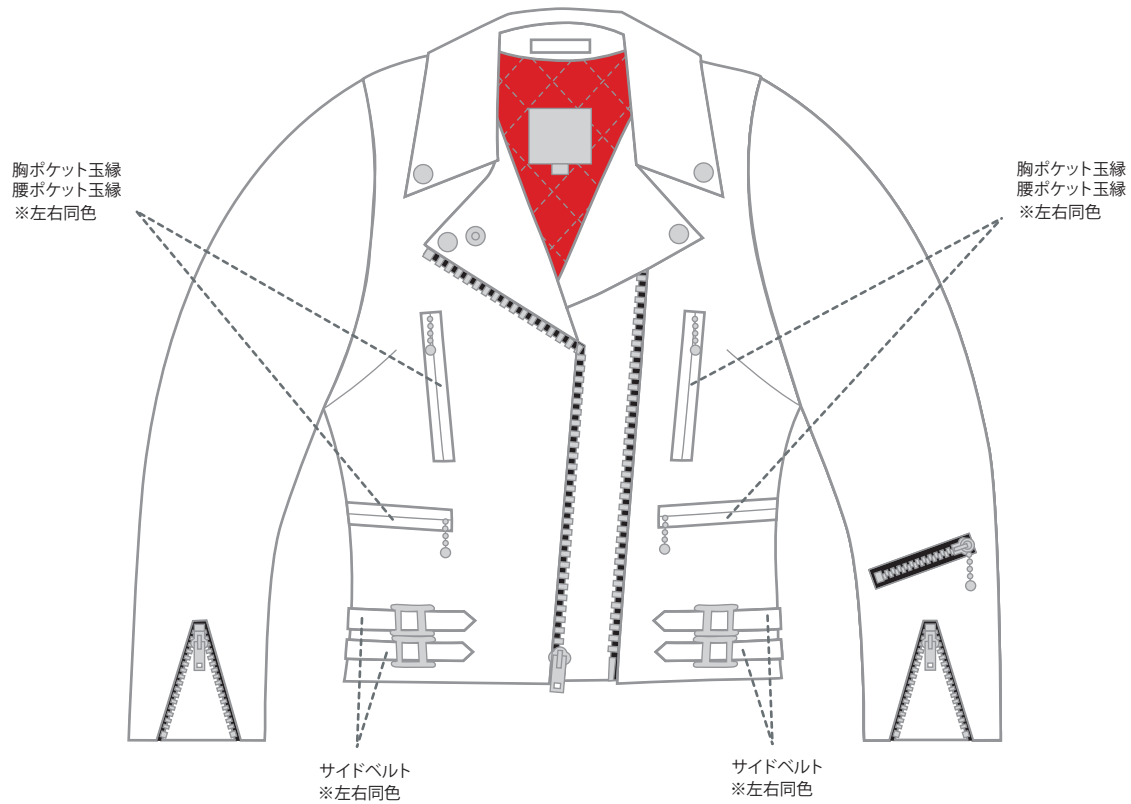

# LJW-1 LADIES SIDE BELT LEATHER JACKET

Size :      Leather : STEER HIDE      Colour :

DATE : \_\_\_\_\_

SIZE : \_\_\_\_\_

LEATHER : STEER HIDE

NAME : \_\_\_\_\_

TEL/FAX : \_\_\_\_\_

E-MAIL : \_\_\_\_\_

～注意～

\*左右胸ポケット、左右腰ポケットは同じ色になります。

\*左右上下のサイドベルトも同じ色になります。

Colour

BLACK	OFF-WHITE	BLUE	DARK BLUE	BURGUNDY	DEEP RED	DEEP GREEN	DEEP YELLOW	TURQUOISE