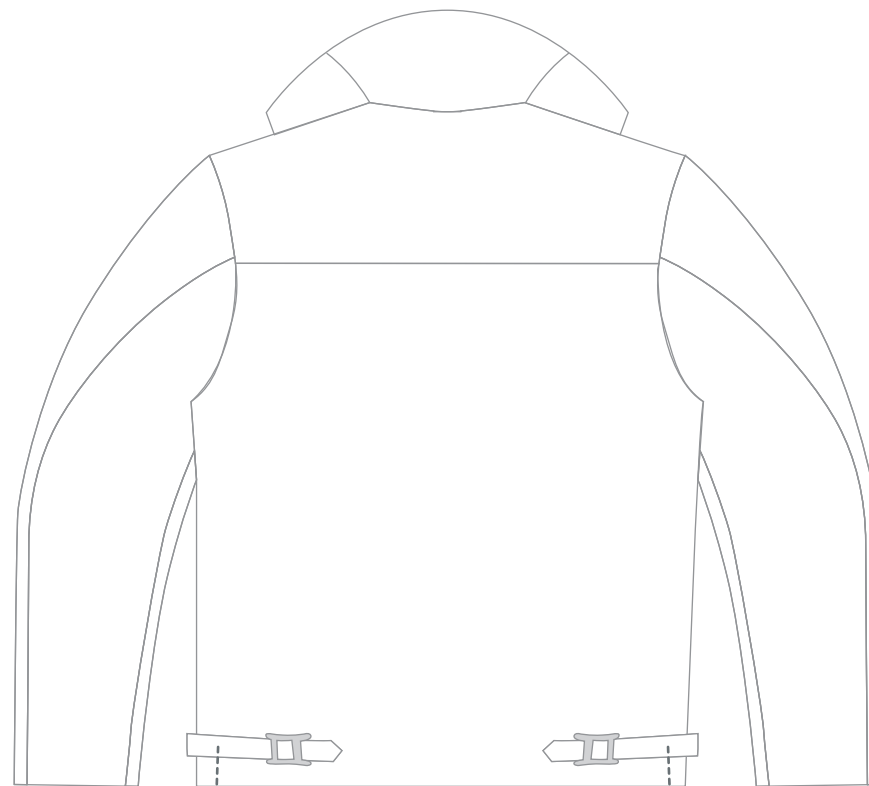

LJM-27TF / PLAIN BACK SIDE BELT RIDERS JACKET

Size : Leather : STEER HIDE Colour :

胸ポケット玉縁
腰ポケット玉縁
*左右同色

胸ポケット玉縁
腰ポケット玉縁
*左右同色

サイドベルト
*左右同色

サイドベルト
*左右同色

DATE: _____

SIZE: _____

LEATHER : STEER HIDE

NAME: _____

TEL/FAX: _____

E-MAIL: _____

～注意～

*左右胸ポケット、左右腰ポケットは同じ色になります。

*左右上下のサイドベルトも同じ色になります。

Colour