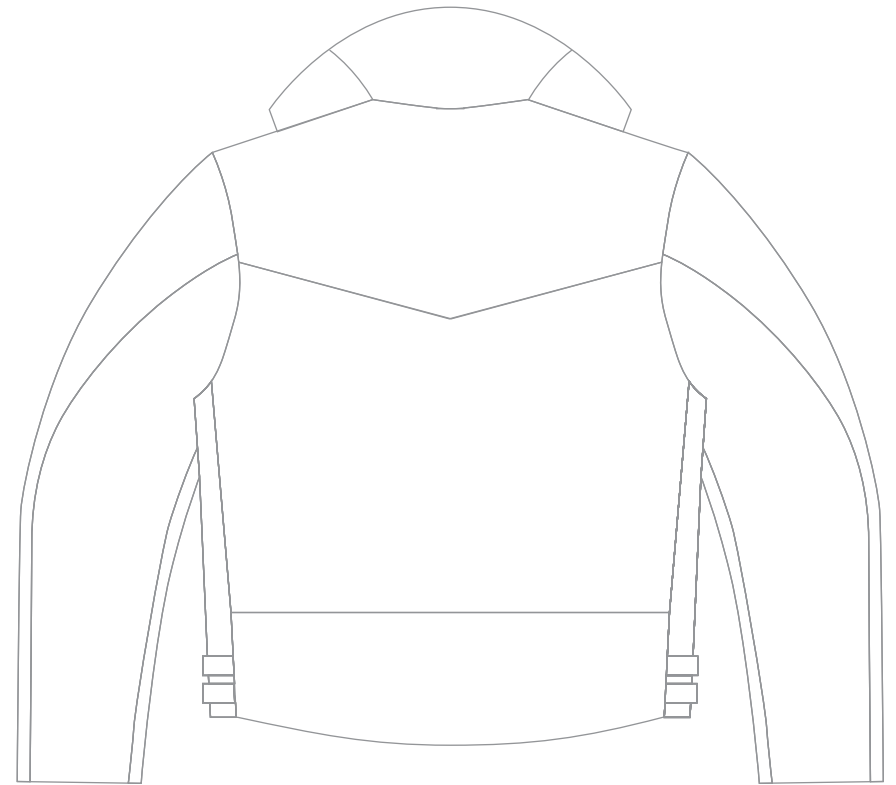

LJM-1TFL / TIGHT FIT U.K. SIDE BELT LEATHER JACKET - LONG -

Size : Leather : STEER HIDE Colour :

DATE: _____

SIZE: _____

LEATHER : STEER HIDE

NAME : _____

TEL/FAX: _____

E-MAIL : _____

～注意～

*左右胸ポケット、左右腰ポケットは同じ色になります。

*左右上下のサイドベルトも同じ色になります。

Colour

BLACK	OFF-WHITE	BLUE	DARK BLUE	BURGUNDY	DEEP RED	DEEP GREEN	DEEP YELLOW	TURQUOISE