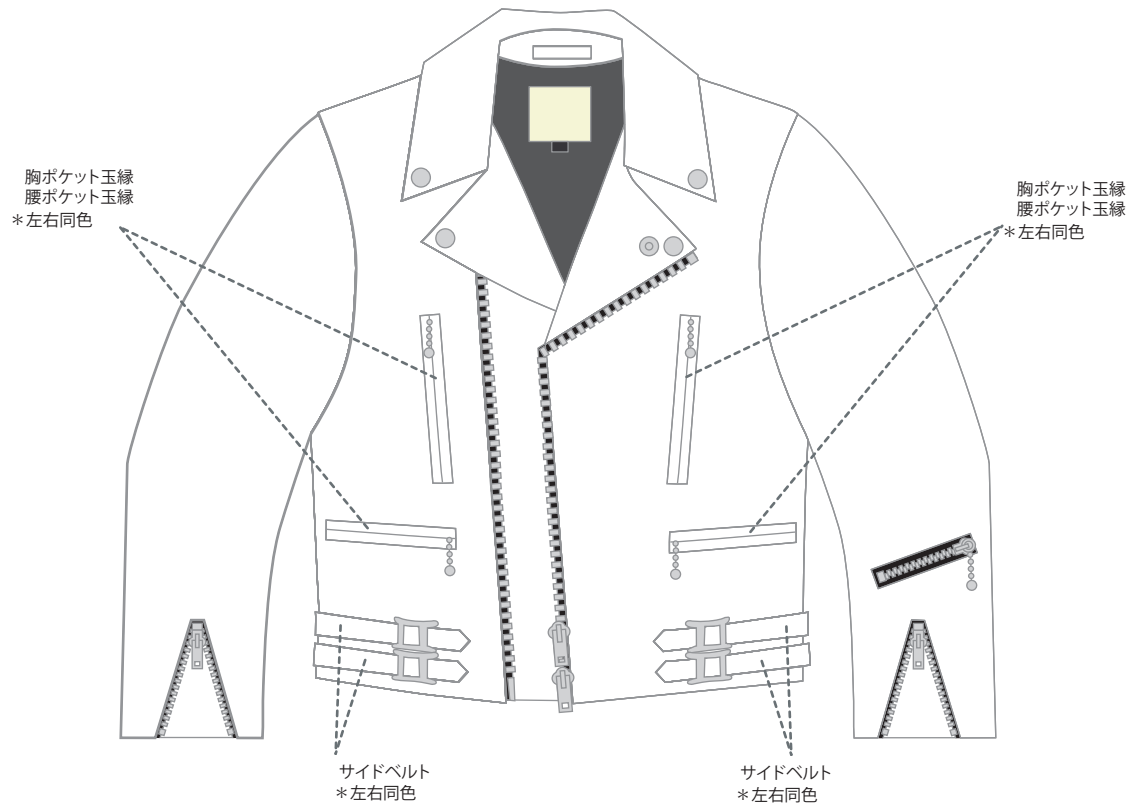

LJM-1TFL / TIGHT FIT U.K. SIDE BELT LEATHER JACKET - LONG -

Size : Leather : STEER HIDE Colour :

DATE: _____

SIZE: _____

LEATHER : STEER HIDE

NAME : _____

TEL/FAX: _____

E-MAIL : _____

～注意～

*左右胸ポケット、左右腰ポケットは同じ色になります。

*左右上下のサイドベルトも同じ色になります。

Colour

BLACK	OFF-WHITE	BLUE	DARK BLUE	BURGUNDY	DEEP RED	DEEP GREEN	DEEP YELLOW	TURQUOISE