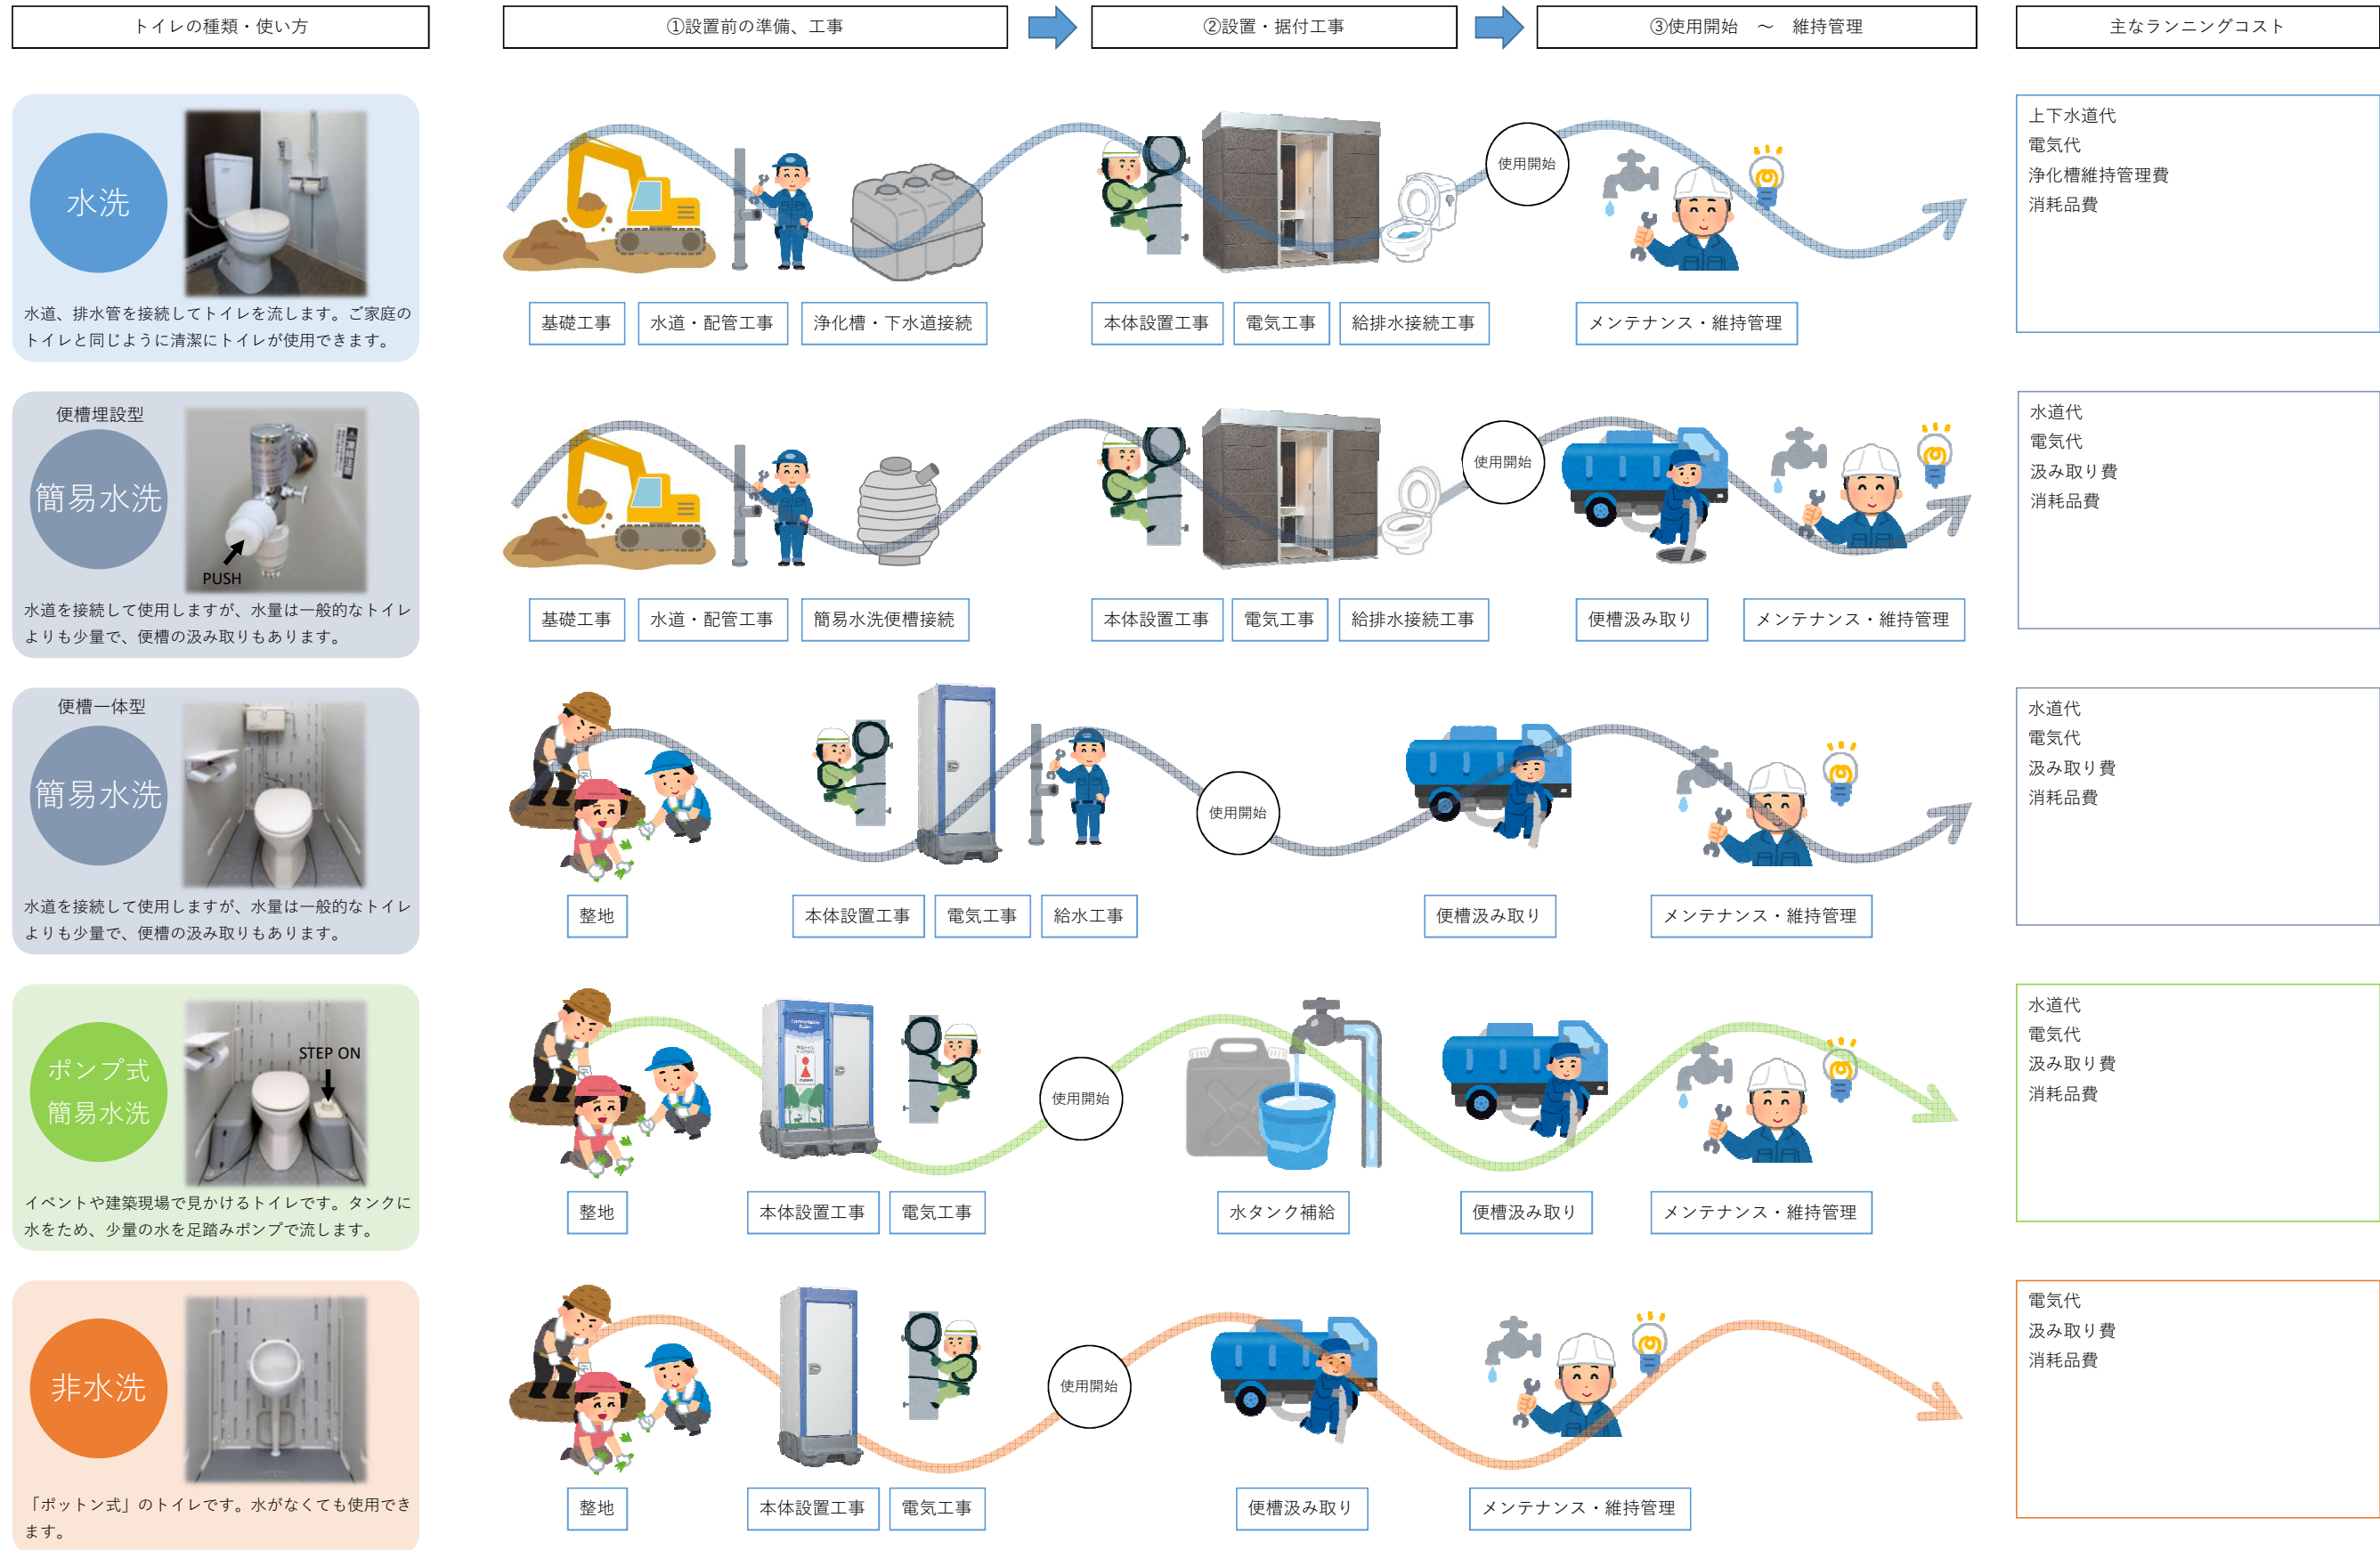

トイレの種類

よくある質問やその他の情報は各サポートページをご覧ください。

・ご購入サポート

・技術サポート

<https://www.hamanetsu.co.jp/products/support/>

<https://www.hamanetsu.co.jp/products/technical-support/>

Q: トイレ (し尿) の処理はどうされますか?

>>> 水洗や簡易水洗、ポンプ式簡易水洗など、洗浄方式の違いは「トイレの種類」をご確認ください。