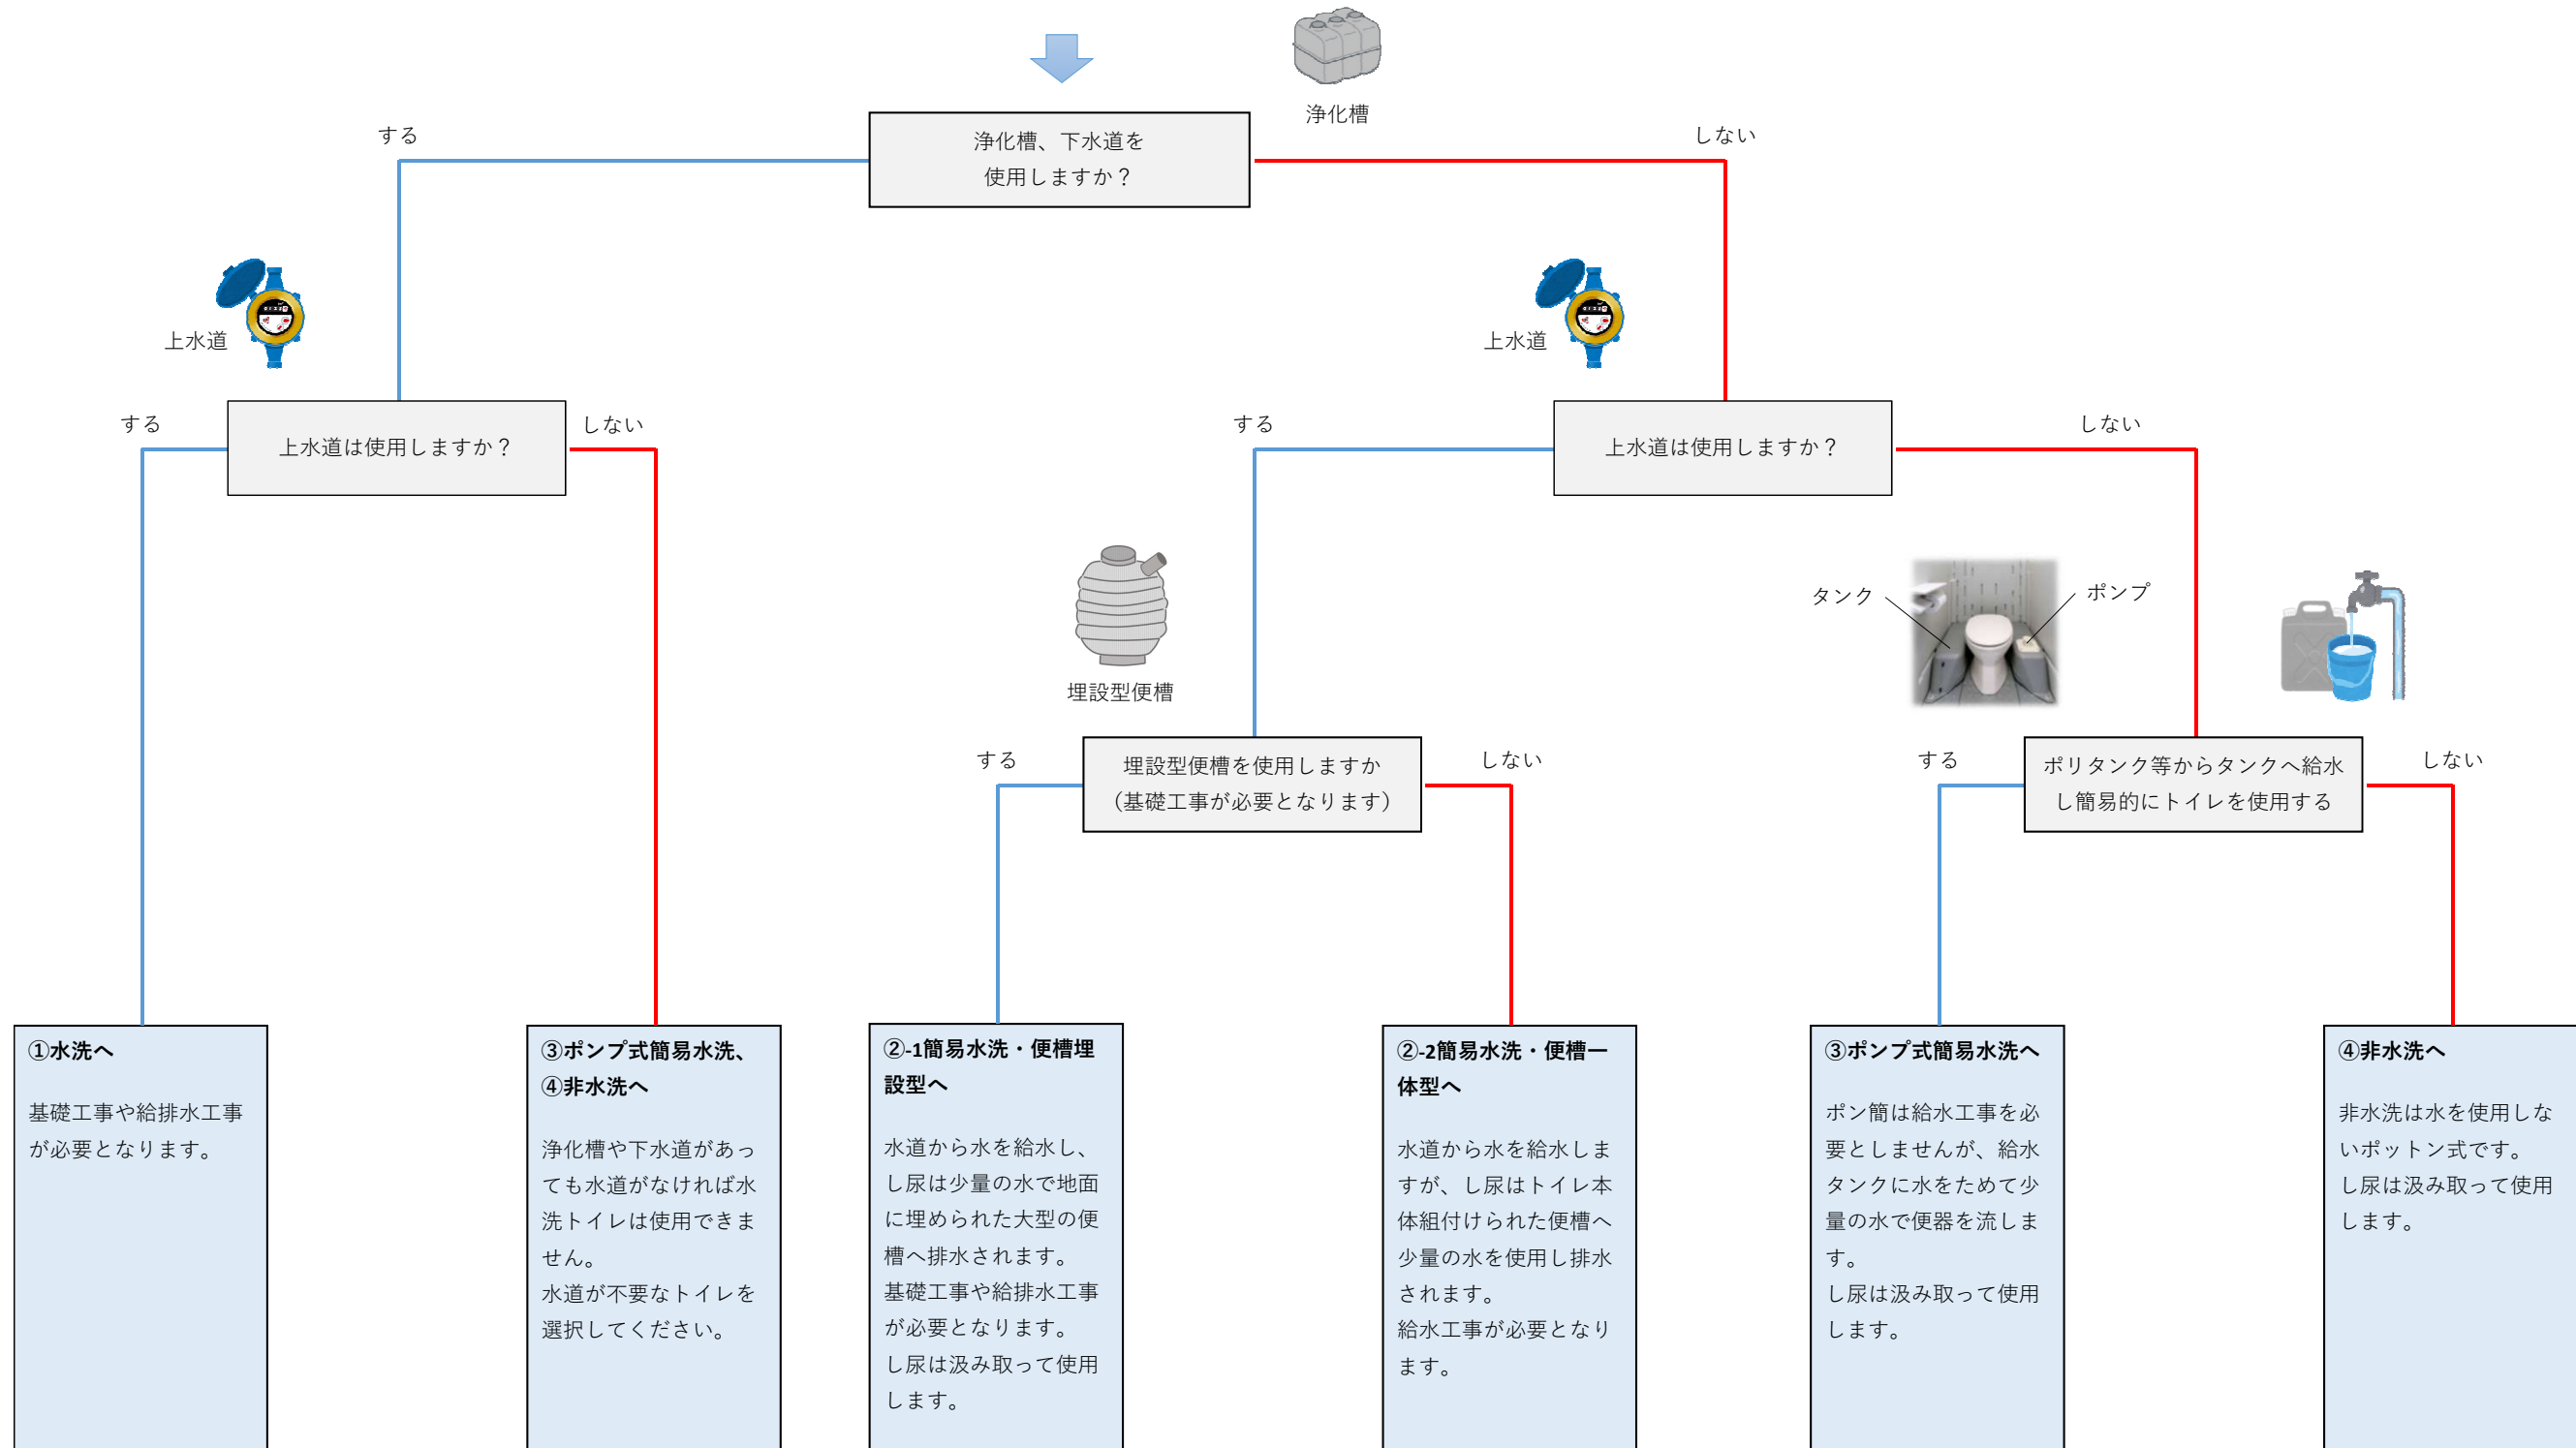

トイレの種類

よくある質問やその他の情報は各サポートページをご覧ください。

・ご購入サポート

・技術サポート

<https://www.hamanetsu.co.jp/products/support/>

<https://www.hamanetsu.co.jp/products/technical-support/>

Q: トイレ (し尿) の処理はどうされますか?

>>> 水洗や簡易水洗、ポンプ式簡易水洗など、洗浄方式の違いは「トイレの種類」をご確認ください。