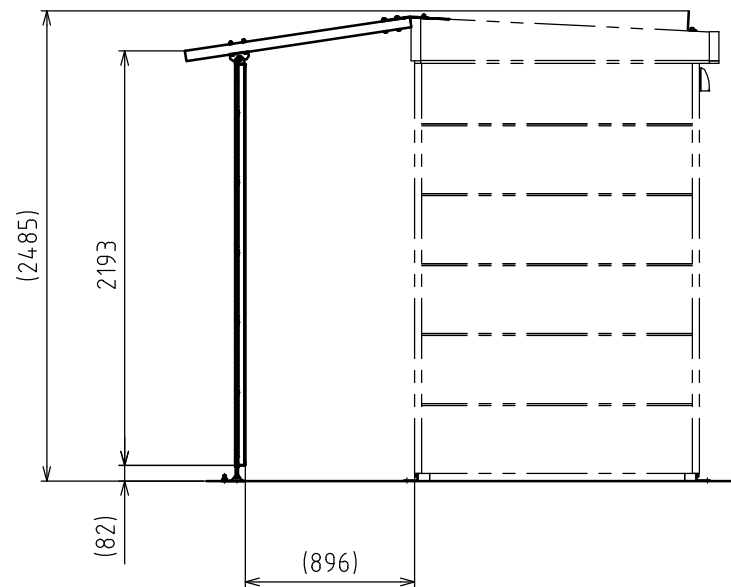

No	品名	数量	材質	備考
1	PT用屋根パネル	1	鋼板,PS	ホワイト
2	PT用アルミ支柱	2	アルミ	
3	PT用内壁パネル	1	アルミ,角材	ブラウン
4	金属サイディング	1s	鋼板,ウレタン	
5	アジャスターボルト	2	ステンレス	

Hamanetsu

商品コード	-	管理番号	COP3PA00101		お客様確認 年 月 日	
機種	COP3 パーテーション	作成日	2023 0228	尺度		1:40
名称	COMS Plus					