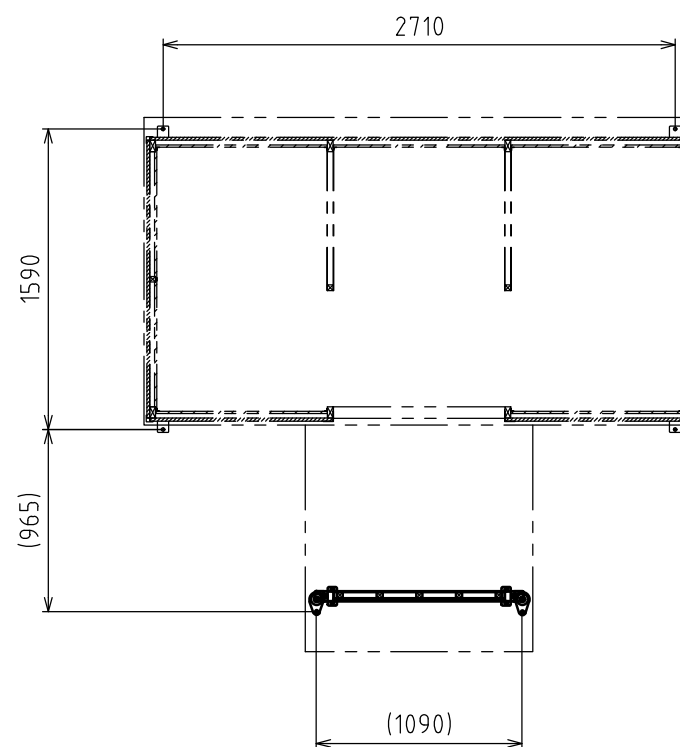

No	品名	数量	材質	備考
1	PT用屋根パネル	1	鋼板,PS	ホワイト
2	PT用アルミ支柱	2	アルミ	
3	PT用内壁パネル	1	アルミ,角材	ブラウン
4	金属サイディング	1s	鋼板,ウレタン	
5	アジャスターボルト	2	ステンレス	

Hamanetsu

商品コード	-	管理番号	COP3PA00101		お客様確認 年 月 日	
機種	COP3 パーテーション	作成日	2023 0228	尺度		1:40
名称	COMS Plus					