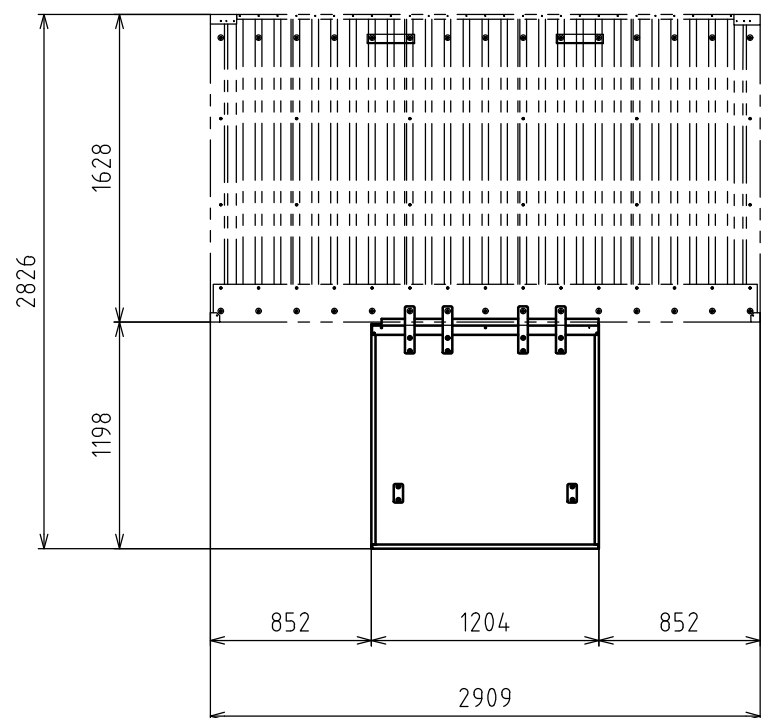

No	品名	数量	材質	備考
1	PT用屋根パネル	1	鋼板,PS	ホワイト
2	PT用アルミ支柱	2	アルミ	
3	PT用内壁パネル	1	アルミ,角材	ブラウン
4	金属サイディング	1s	鋼板,ウレタン	
5	アジャスターボルト	2	ステンレス	

Hamanetsu

商品コード	-	管理番号	COP3PA00101		お客様確認 年 月 日	
機種	COP3 パーテーション	作成日	2023 0228	尺度		1:40
名称	COMS Plus					