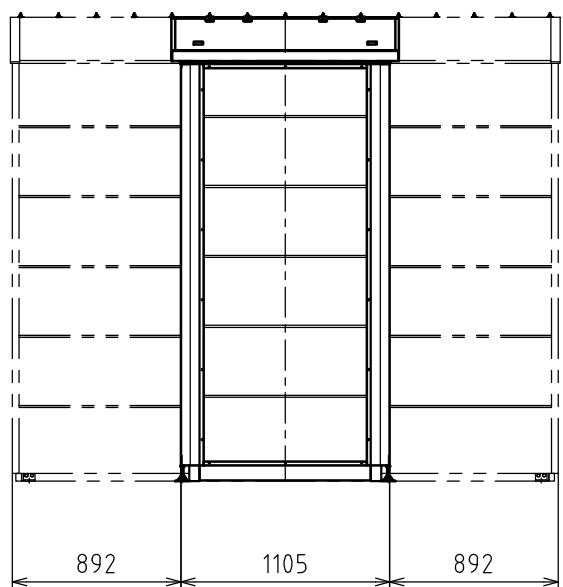

No	品名	数量	材質	備考
1	PT用屋根パネル	1	鋼板,PS	ホワイト
2	PT用アルミ支柱	2	アルミ	
3	PT用内壁パネル	1	アルミ,角材	ブラウン
4	金属サイディング	1s	鋼板,ウレタン	
5	アジャスターボルト	2	ステンレス	

Hamanetsu

商品コード	-	管理番号	COP3PA00101		お客様確認 年 月 日	
機種	COP3 パーテーション	作成日	2023 0228	尺度		1:40
名称	COMS Plus					