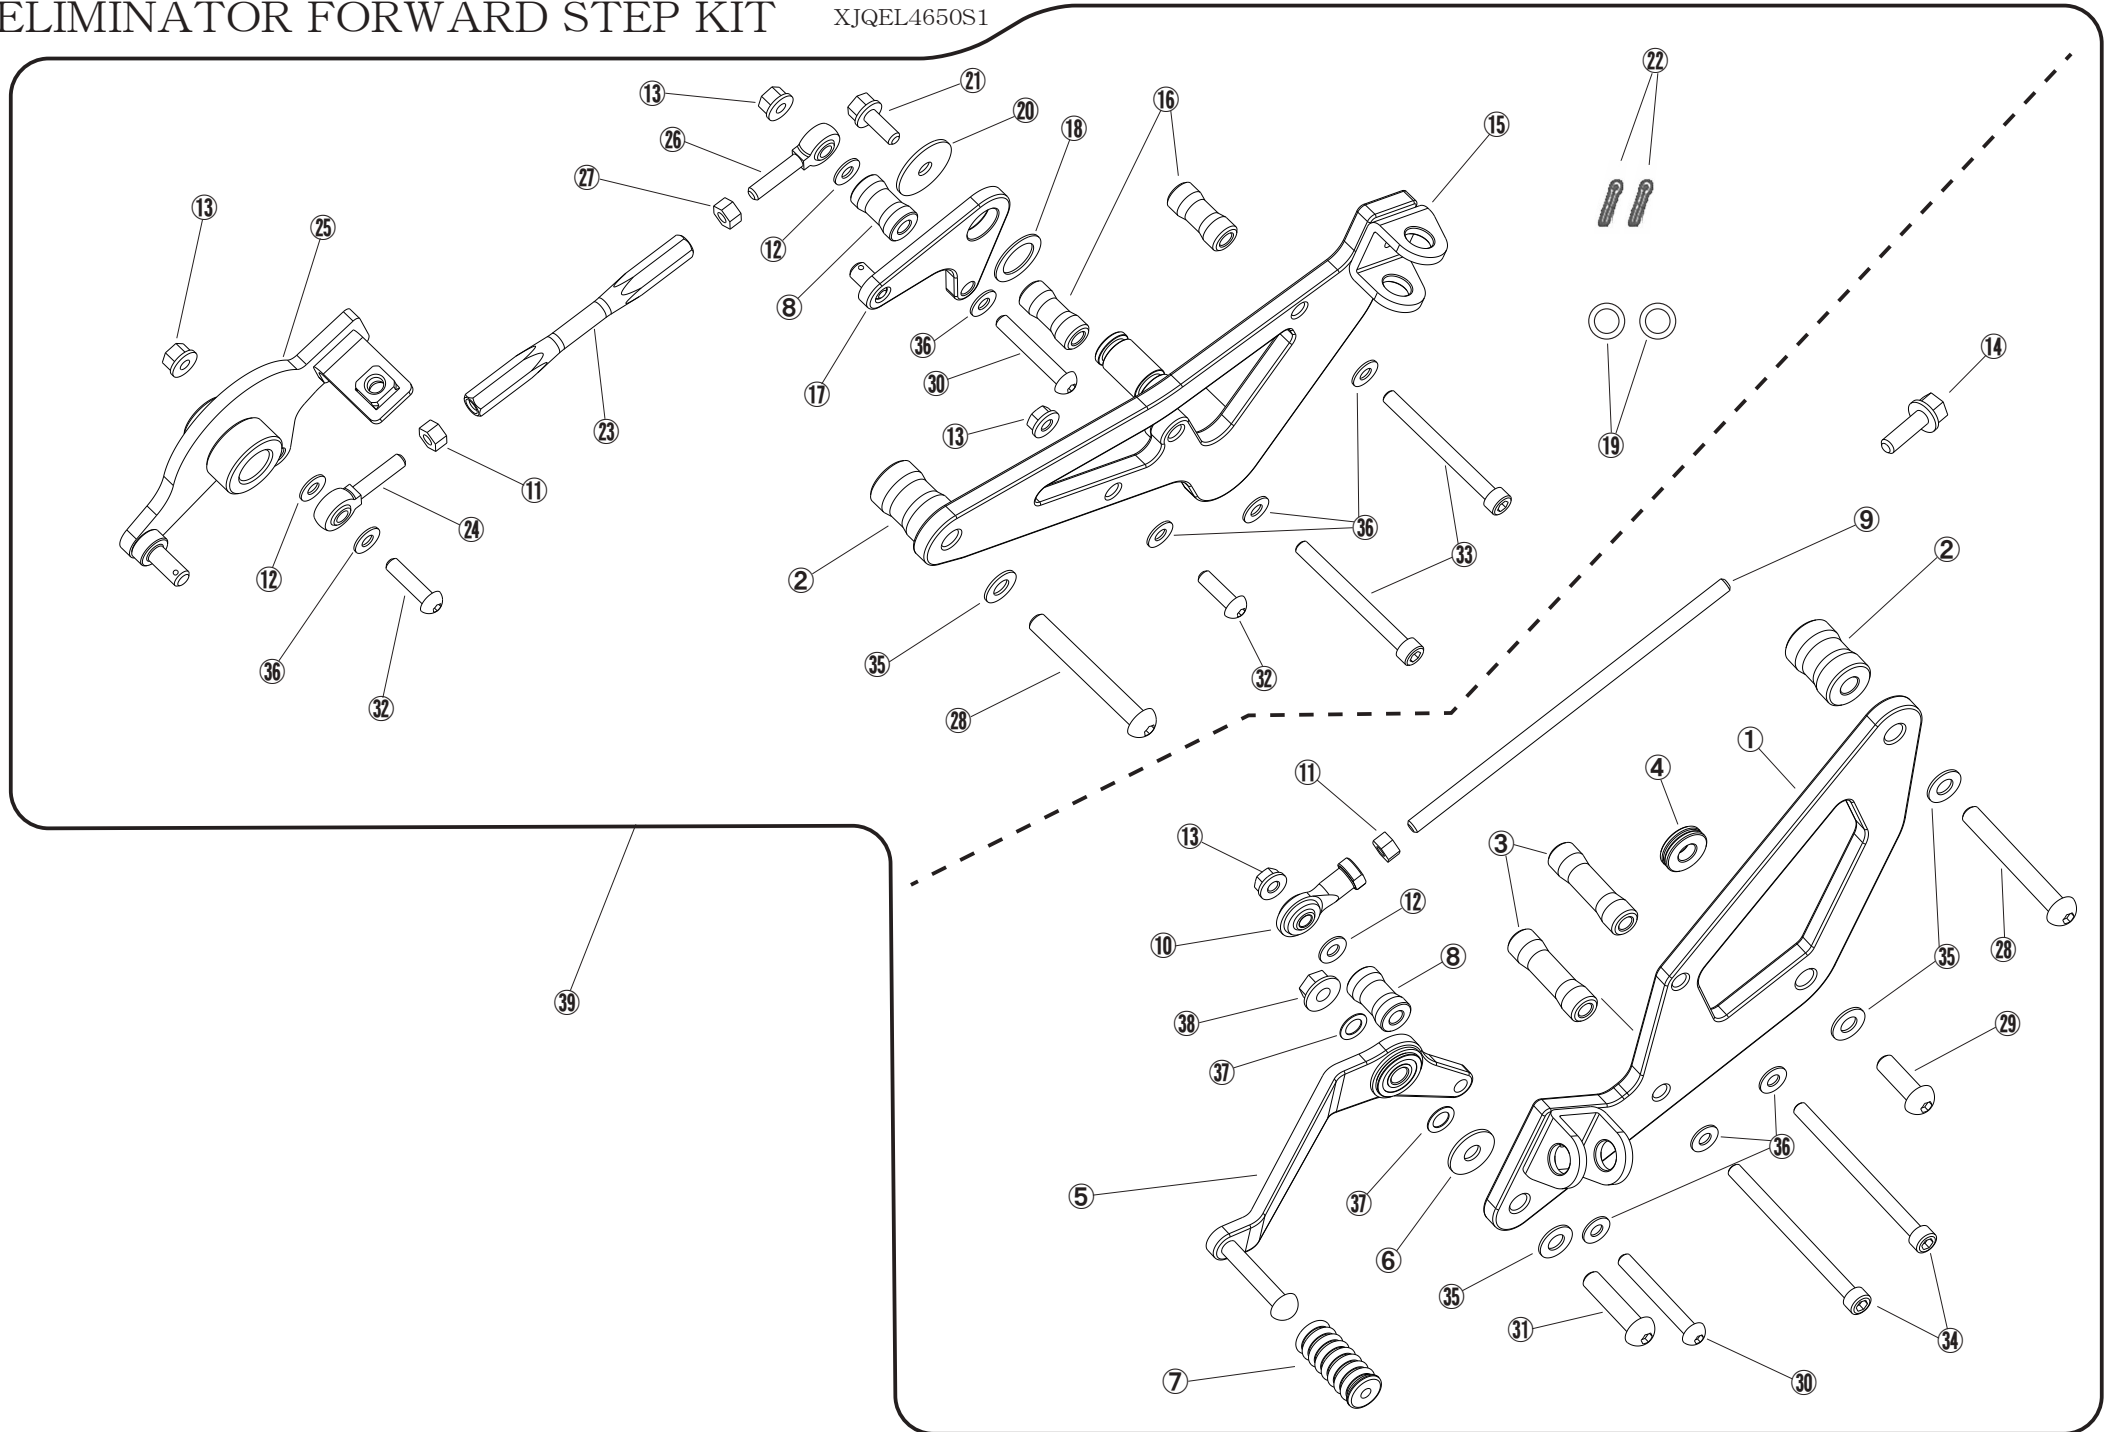

ELIMINATOR FORWARD STEP KIT

XJQEL4650S1

番号	部品番号	品名	個数	金額
①	E54600-EL4-A1	FORWARD STEP LH COMP	1	¥9500 税抜
②	E50701-EL4-TA	COLLAR, STEP PLATE	2	各 ¥700 税抜
③	E50702-EL4-TA	COLLAR, CASE COVER LH	2	各 ¥720 税抜
④	E50703-EL4-TA	COLLAR, A	1	¥500 税抜
⑤	E24700-EL4-A1	SHIFT PEDAL ASSY.	1	¥5500 税抜
⑥	WSHR082216SS-T	WASHER, $\phi 8 \times \phi 22 \times T1.6$	1	¥150 税抜
⑦	92161-1466	DAMPER, CHANGE PEDAL	1	¥350 税抜
⑧	E24755-EL4-TA	COLLAR, CHANGE ROD	2	各 ¥550 税抜
⑨	E90065-EL4-T1	ROD, SHIFT	1	¥1200 税抜
⑩	E24751-EL4-T1	ROD END BEARING	1	¥2500 税抜
⑪	NUT06000SS-T	NUT, M6	2	各 ¥100 税抜
⑫	WSHR061310FS-T	WASHER, $\phi 6 \times \phi 13 \times T1.0$	3	各 ¥100 税抜
⑬	FNUT06000SS-T	NUT, FLANGE M6	4	各 ¥50 税抜
⑭	FBOLT06020SS-T	BOLT, FLANGE M6 \times 20	1	¥100 税抜
⑮	E55600-EL4-A1	FORWARD STEP RH COMP	1	¥11000 税抜
⑯	E50704-EL4-TA	COLLAR, CASE COVER RH	2	各 ¥600 税抜
⑰	E25710-EL4-A1	BRAKE LINK FR COMP	1	¥5500 税抜
⑱	92200-2619	WASHER, $16.2 \times 24 \times 1$	1	¥70 税抜
⑲	670B2012	O-RING, 12MM	2	各 ¥350 税抜
⑳	92200-2619	WASHER, $7 \times 28 \times 1.6$	1	¥250 税抜
㉑	92154-0935	BOLT, M6 \times 16	1	¥300 税抜
㉒	550AA2015	PIN, SPRIT 2.0×15	2	各 ¥300 税抜