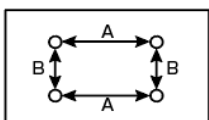

WAT（固定）・SWAT（スイング）・BROT テレビ対応表

更新日 2021/3/24

※適合サイズ32～60インチの為、それ以外のサイズは記載していません。

※WAT 固定式 は32～60インチまでの適合となります。

※SWAT スイング式 は32～55インチまでの適合となります。

※BROT スイング は32～55インチまでの適合となります。

○=取付可能 ×=取り付け不可 △=別途部品必要

メーカー名	サイズ	型番	WAT-L	WAT-H	SWAT-L	SWAT-H	BROT

※表に無いテレビに関しましては、下記の図で設置予定のテレビの仕様を確認していただきますようお願いいたします。

ご購入前に必ずご確認ください！

テレビによっては、取付けできない機種もございます。ご購入前にご使用するテレビの仕様確認をお願いします。

取り付け可能

○壁掛け用のネジ穴が4つあり、穴の間隔が下記A、Bの条件を満たしている

A→10・20・30・40cmのいずれかに該当
B→10～40cmの範囲以内

○液晶画面からネジ穴までの距離が4点同じ