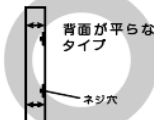

# WAT（固定）・SWAT（スイング）・BROT テレビ対応表

更新日 2021/3/24

※適合サイズ32～60インチの為、それ以外のサイズは記載していません。

※WAT 固定式 は32～60インチまでの適合となります。

※SWAT スイング式 は32～55インチまでの適合となります。

※BROT スイング は32～55インチまでの適合となります。

○=取付可能 ×=取り付け不可 △=別途部品必要

メーカー名	サイズ	型番	WAT-L	WAT-H	SWAT-L	SWAT-H	BROT
-------	-----	----	-------	-------	--------	--------	------

※表に無いテレビに関しましては、下記の図で設置予定のテレビの仕様を確認していただきますようお願いいたします。

**ご購入前に必ずご確認ください！**

テレビによっては、取付けできない機種もございます。ご購入前にご使用するテレビの仕様確認をお願いします。

## 取り付け可能

○壁掛け用のネジ穴が4つあり、穴の間隔が下記A、Bの条件を満たしている

A→10・20・30・40cmのいずれかに該当  
B→10～40cmの範囲以内

○液晶画面からネジ穴までの距離が4点同じ

○背面スピーカーの厚さが3cm以下