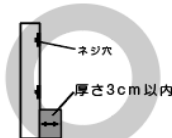

## 取り付け可能

○壁掛け用のネジ穴が4つあり、穴の間隔が下記A、Bの条件を満たしている

A→10・20・30・40cmのいずれかに該当  
B→10～40cmの範囲以内

○液晶画面からネジ穴までの距離が4点同じ

○背面スピーカーの厚さが3cm以下

## 取り付け不可

×ネジ穴が4点ない

×本体からネジ穴までの距離が異なる

×ネジ穴が本体の奥まったところにある

×テレビの脚(スタンド)が取り外せない

×ネジ穴の間、または下側にでっぱりがある

テレビの取付け部分はVESA規格に基づき、M4・M6・M8のネジを付属しておりますが、一部のテレビにつきましては、ネジが合わない場合がございます。  
(その際はご使用のテレビに合ったネジのご用意をお願いいたします)