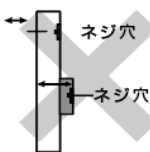

## 取り付け可能

○壁掛け用のネジ穴が4つあり、穴の間隔が下記A、Bの条件を満たしている

A→10・20・30・40cmのいずれかに該当  
B→10～40cmの範囲以内

○液晶画面からネジ穴までの距離が4点同じ

○背面スピーカーの厚さが3cm以下

## 取り付け不可

×ネジ穴が4点ない

×本体からネジ穴までの距離が異なる

×ネジ穴が本体の奥まったところにある

×テレビの脚(スタンド)が取り外せない

×ネジ穴の間、または下側にでっぱりがある

テレビの取付け部分はVESA規格に基づき、M4・M6・M8のネジを付属しておりますが、一部のテレビにつきましては、ネジが合わない場合がございます。  
(その際はご使用のテレビに合ったネジのご用意をお願いいたします)