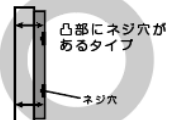

# WAT（固定）・SWAT（スイング）・BROT テレビ対応表

更新日 2021/3/24

※適合サイズ32～60インチの為、それ以外のサイズは記載していません。

※WAT 固定式 は32～60インチまでの適合となります。

※SWAT スイング式 は32～55インチまでの適合となります。

※BROT スイング は32～55インチまでの適合となります。

○=取付可能 ×=取り付け不可 △=別途部品必要

メーカー名	サイズ	型番	WAT-L	WAT-H	SWAT-L	SWAT-H	BROT
-------	-----	----	-------	-------	--------	--------	------

※表に無いテレビに関しましては、下記の図で設置予定のテレビの仕様を確認していただきますようお願いいたします。

**ご購入前に必ずご確認ください！**

テレビによっては、取付けできない機種もございます。ご購入前にご使用するテレビの仕様確認をお願いします。

## 取り付け可能

○壁掛け用のネジ穴が4つあり、穴の間隔が下記A、Bの条件を満たしている

A→10・20・30・40cmのいずれかに該当  
B→10～40cmの範囲以内

○液晶画面からネジ穴までの距離が4点同じ

○背面スピーカーの厚さが3cm以下