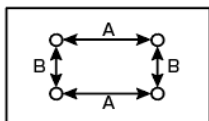

OTG テレビ対応表

更新日

2021/2/15

※適合サイズ32～65インチの為、それ以外のサイズは記載していません。

○=取付可能 ×=取り付け不可 △=別途部品必要

メーカー名	サイズ	型番	OTG

※表に無いテレビに関しましては、下記の図で設置予定のテレビの仕様を確認していただきますようお願いいたします。

ご購入前に必ずご確認ください！

テレビによっては、取付けできない機種もございます。ご購入前にご使用するテレビの仕様確認をお願いします。

取り付け可能

○壁掛け用のネジ穴が4つあり、穴の間隔が下記A、Bの条件を満たしている

A→10・20・30・40cmのいずれかに該当
B→10～40cmの範囲以内

○液晶画面からネジ穴までの距離が4点同じ