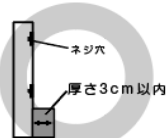

OTG テレビ対応表

更新日

2021/2/15

※適合サイズ32～65インチの為、それ以外のサイズは記載していません。

○=取付可能 ×=取り付け不可 △=別途部品必要

メーカー名	サイズ	型番	OTG
-------	-----	----	-----

※表に無いテレビに関しましては、下記の図で設置予定のテレビの仕様を確認していただきますようお願いいたします。

ご購入前に必ずご確認ください！

テレビによっては、取付けできない機種もございます。ご購入前にご使用するテレビの仕様確認をお願いします。

取り付け可能

○壁掛け用のネジ穴が4つあり、穴の間隔が下記A、Bの条件を満たしている

A→10・20・30・40cmのいずれかに該当
B→10～40cmの範囲以内

○液晶画面からネジ穴までの距離が4点同じ

○背面スピーカーの厚さが3cm以下

取り付け不可

×ネジ穴が4点ない

×本体からネジ穴までの距離が異なる

×ネジ穴が本体の奥まったところにある

×テレビの脚(スタンド)が取り外せない

×ネジ穴の間、または下側にでっぱりがある

テレビの取付け部分はVESA規格に基づき、M4・M6・M8のネジを付属しておりますが、一部のテレビにつきましては、ネジが合わない場合がございます。
(その際はご使用のテレビに合ったネジのご用意をお願いいたします)