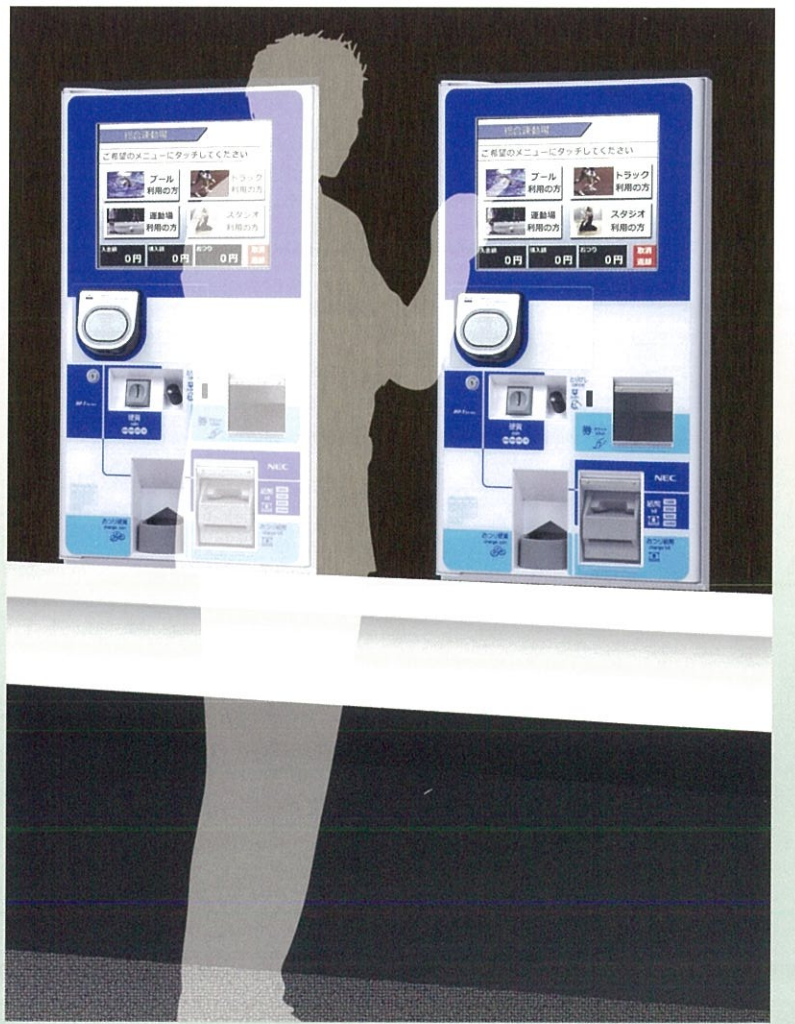

● 壁面埋め込みイメージ