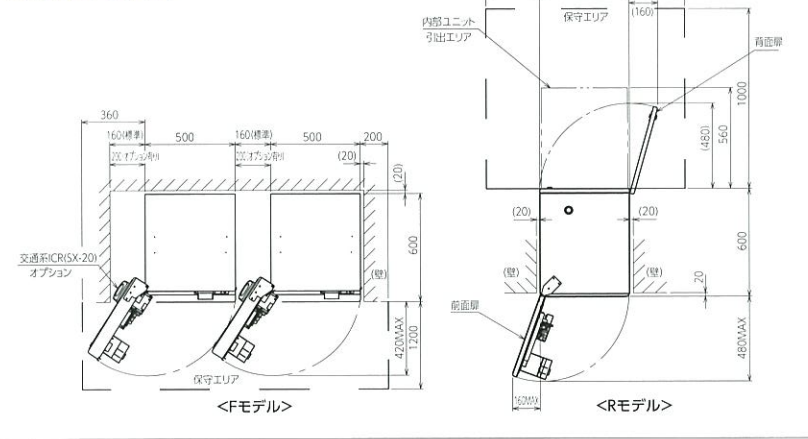

券見本/帳票見本

領収書

120mm券

Parking Ticket
駐車券 (2時間)
14:26迄
800円

60mm券

入場券 (子供)
17.10.15
16:47

各種帳票
日計メニュー形式

60mm券

プール利用券
大人
14:15まで

ドア開閉履歴

日計出入金情報

日計グループ別集計

日計硬貨回収

印刷済みロール券

3区分整理収納 (1万円・2千円は混合)

紙幣収納枚数

硬貨収納枚数

券チケット

オプション

※券見本は、実物と多少異なることがあります。

保守設置エリア図

安全に関するご注意

- ●ご使用前に、取扱説明書を必ずお読みのうえ、正しくお使いください。
- ●設置は、専門の設置業者又はお買い上げ先へ依頼してください。
- ●設置に際しては、JIS基準や業界自主基準に基づく据付けを行い、道路法や道路交通法、消防法、電気事業法などの関連法規を遵守してください。
- ●製品は質量に耐えられる場所で使用してください。
- ●アースを必ず接続してください。
- ●定格電圧単相100Vの製品です。必ず単相100Vで電流容量15Aの専用コンセントを使用してください。
- ●屋内専用機です。必ず直射日光の当たらない、雨水などがかからない屋内で使用してください。
- ●指定商品以外は、庫内に収納しないでください。
- ●偽造貨幣及び外国貨幣による損害について弊社は一切補償いたしかねます。

お問い合わせは、下記へ
NECマグナスコミュニケーションズ
マネーハンドリング事業部 営業部
〒243-0018 神奈川県厚木市中町四丁目5-11 TCS-HD厚木第2ビル
TEL : 046 (240) 1637 FAX : 046 (240) 0215

NECマグナスコミュニケーションズ 情報サイト
<http://www.necmagnus.com/>

●Microsoft、WindowsおよびWindowsのロゴは、米国Microsoft Corporationの米国およびその他の国における商標または登録商標です。
●Intel、Intel、Celeronはアメリカ合衆国およびその他の国におけるインテルコーポレーションまたはその子会社の商標または登録商標です。
●QRコードは、株式会社デンソーウェーブの登録商標です。
●掲載の内容及びデザインと製品についての記載事項は予告なく変更することがあります。
●このカタログの色は印刷物ですので、実際の製品の色と多少異なる場合があります。
●本製品の輸出(非居住者への業務提供等を含む)に際しては、外国為替及び外国貿易法等、関連する輸出管理法令等をご確認の上、必要な手続きをお取ください。ご不明な場合、または輸出許可等申請手続きにあり資料等が必要な場合は、お買い上げの販売店またはお近くの弊社営業拠点にご相談ください。
●このカタログの記載内容は2017年7月現在のものです。

UD FONT 見やすいユニバーサルデザインフォントを採用しています。
VEGE TABLE OIL INK 環境にやさしい植物油インキを使用しています。

日本電気株式会社 〒108-8001 東京都港区芝五丁目7-1 (NEC本社ビル)
NECマグナスコミュニケーションズ株式会社 〒108-0022 東京都港区海岸三丁目22番23号 MSCセンタービル
2017年7月現在 Cat.No. 27W-025-17071050