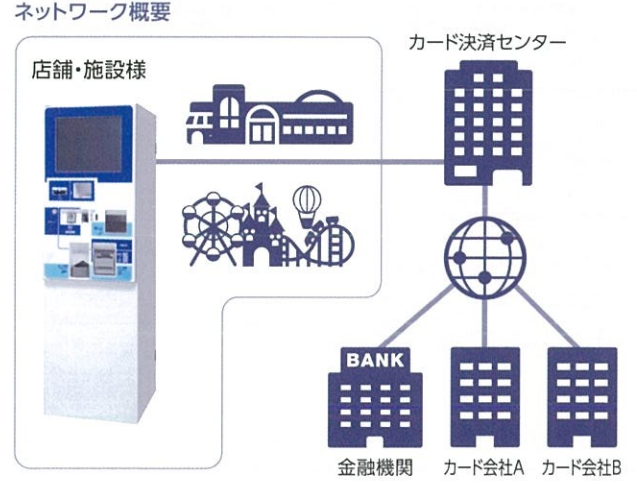

交通系にカード対応機能 (2017年度リリース予定 オプション)

交通系電子マネーによるお支払い、残高照会が可能になります。

※チャージ機能はございません。

クレジット機能 (オプション)

オプションにより、クレジットカード決済に対応でき、お客様はキャッシュレスにて決済が可能となります。

多言語対応・ガイダンス機能

タッチパネルで言語選択画面を切り替えることにより、最大12言語までの表示が可能です。また、操作を促したり取り忘れ防止などの音声ガイダンスを内蔵スピーカから多言語で流すことができます。 ※表示画面、音声ガイダンスとも、お客様にてご用意ください。