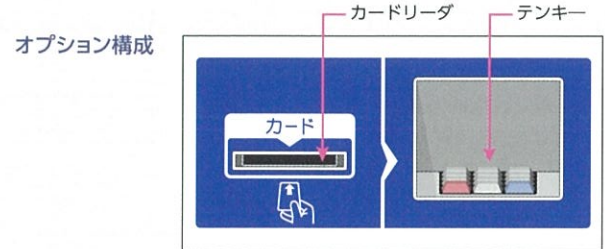

交通系にカード対応機能 (2017年度リリース予定 オプション)

交通系電子マネーによるお支払い、残高照会が可能になります。

※チャージ機能はございません。

クレジット機能 (オプション)

オプションにより、クレジットカード決済に対応でき、お客様はキャッシュレスにて決済が可能となります。

多言語対応・ガイダンス機能

タッチパネルで言語選択画面を切り替えることにより、最大12言語までの表示が可能です。また、操作を促したり取り忘れ防止などの音声ガイダンスを内蔵スピーカから多言語で流すことができます。 ※表示画面、音声ガイダンスとも、お客様にてご用意ください。