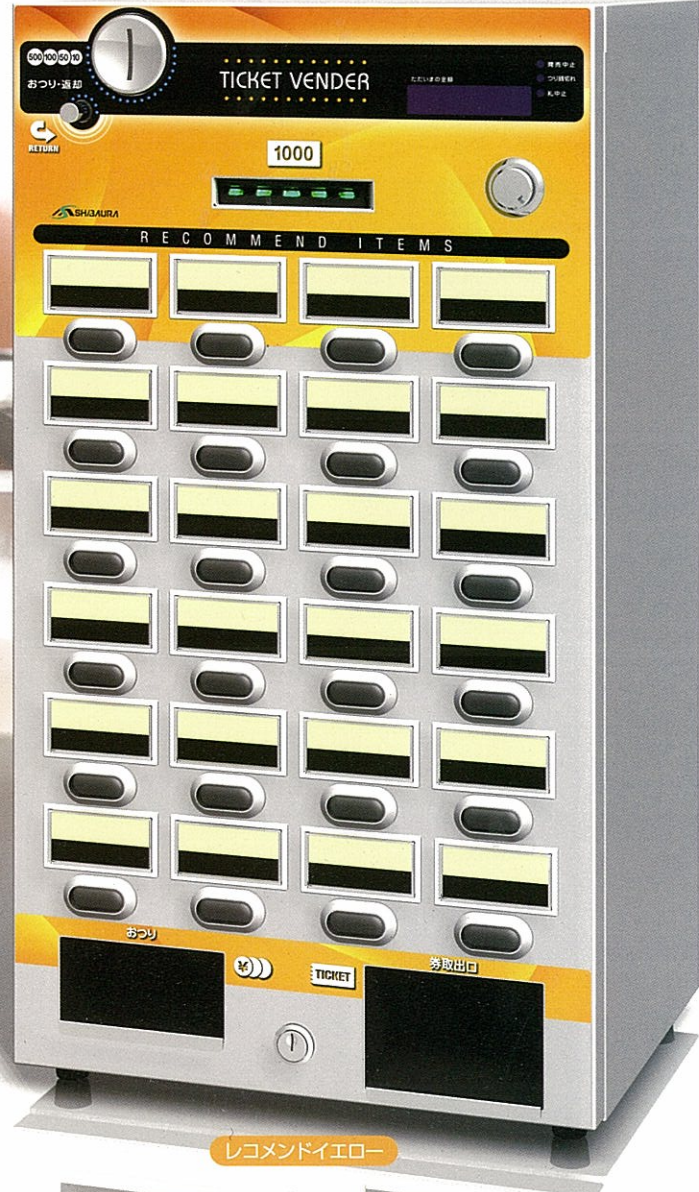

KT-124NN

卓上式小型券売機
COMPACT TICKET VENDER

設置場所を選ばない
コンパクトボディで新登場!!
多くのご要望を追求し、
遂に発売開始。

Option

パネルデザインは
シーンに合わせて

自 **由** **自** **在**

専用架台の取付可能

- ★LEDバックライト対応24口座
- ★ロケーションに合わせた4つのフェイスデザイン
- ★かんたんメニュー設定採用 ★USBポート標準装備

K 卓上式小型券売機 **KT-124NN** COMPACT TICKET VENDER

設置場所を選ばない
 コンパクトボディで新登場!!
 多くのご要望を追求し、
 遂に発売開始。

Option

パネルデザインはシーンに合わせて

自 由 自 在

専用架台の取付可能

ストリームグリーン

- ★LEDバックライト対応24口座
- ★ロケーションに合わせた4つのフェイスデザイン
- ★かんたんメニュー設定採用 ★USBポート標準装備

KT-124NN

卓上式小型券売機
COMPACT TICKET VENDER

設置場所を選ばない
コンパクトボディで新登場!!
多くのご要望を追求し、
遂に発売開始。

Option

パネルデザインは
シーンに合わせて

自 由 自 在

専用架台の取付可能

- ★LEDバックライト対応24口座
- ★ロケーションに合わせた4つのフェイスデザイン
- ★かんたんメニュー設定採用 ★USBポート標準装備

外形寸法図 (単位:mm)

バリエーション

項目	内容	項目	内容
口座数	24口座	券仕様	約6,300枚×1ロール(長さ30mmの場合) 長さ:30、48mm 幅:57.5mm
使用貨幣	紙幣:1,000円 硬貨:500円、100円、50円、10円	集計機能	日計、累計、時間帯別、金銭入出庫
紙幣収納枚数	約450枚 ※官封紙幣の場合	外形寸法	310(W)×250(D)×575(H)mm ※突起部は除く
硬貨釣銭枚数	500円硬貨:約70枚 100円硬貨:約77枚 50円硬貨:約82枚 10円硬貨:約92枚 ※還流可能 SUBチューブ 100円硬貨:約87枚 10円硬貨:約100枚	質量	約34kg(オプションは除く)
		使用電源	AC100V±10% 50/60Hz
		オプション	釣銭補助機(50円硬貨:135枚)、ダミープレート他