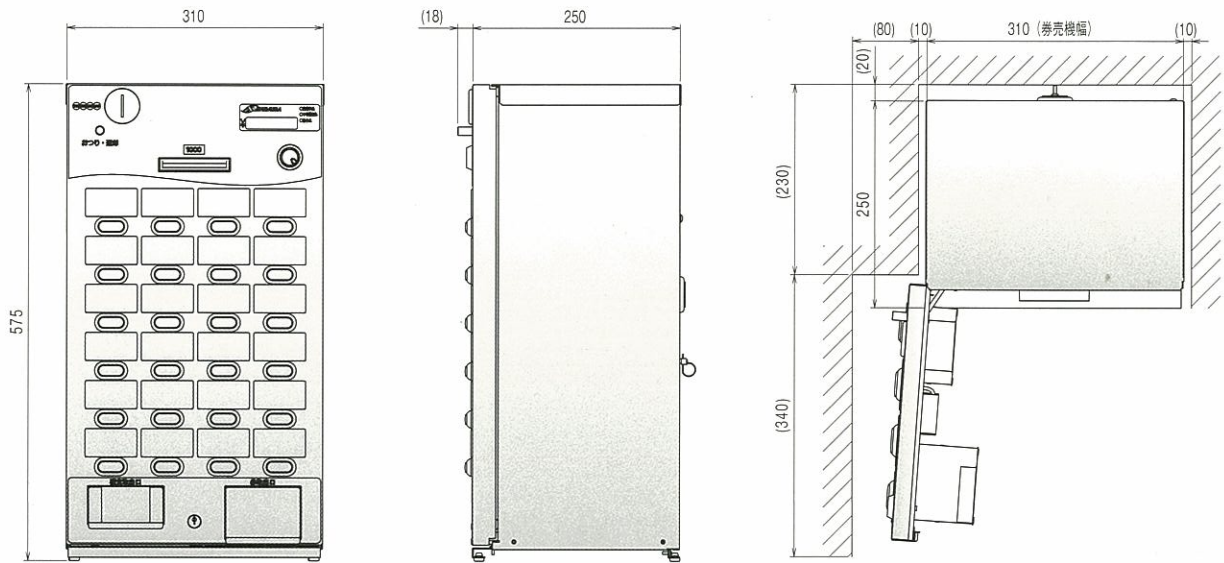

KT-124NN

卓上式小型券売機
COMPACT TICKET VENDER

設置場所を選ばない
コンパクトボディで新登場!!
多くのご要望を追求し、
遂に発売開始。

Option

パネルデザインは
シーンに合わせて

自 由 自 在

専用架台の取付可能

- ★LEDバックライト対応24口座
- ★ロケーションに合わせた4つのフェイスデザイン
- ★かんたんメニュー設定採用 ★USBポート標準装備

外形寸法図 (単位:mm)

バリエーション

項目	内容	項目	内容
口座数	24口座	券仕様	約6,300枚×1ロール(長さ30mmの場合) 長さ:30、48mm 幅:57.5mm
使用貨幣	紙幣:1,000円 硬貨:500円、100円、50円、10円	集計機能	日計、累計、時間帯別、金銭入出庫
紙幣収納枚数	約450枚 ※官封紙幣の場合	外形寸法	310(W)×250(D)×575(H)mm ※突起部は除く
硬貨釣銭枚数	500円硬貨:約70枚 100円硬貨:約77枚 50円硬貨:約82枚 10円硬貨:約92枚 ※還流可能 SUBチューブ 100円硬貨:約87枚 10円硬貨:約100枚	質量	約34kg(オプションは除く)
		使用電源	AC100V±10% 50/60Hz
		オプション	釣銭補助機(50円硬貨:135枚)、ダミープレート他