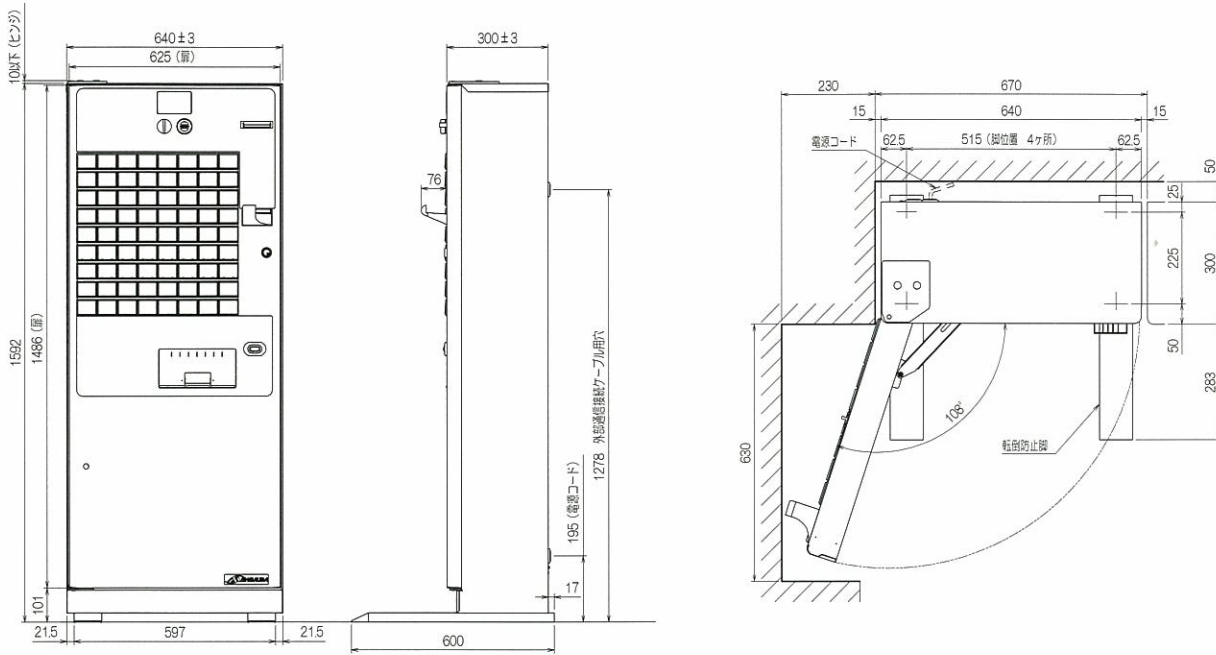

KB-272NNS / KB-172NNS

SHIBAURA TICKET VENDING MACHINE

SubName: セブンツウ

KB-272NNS

KB-172NNS

うわあ～ ボタンが
72コもある!!

外形寸法図(単位:mm)

KB-272NNS

オプション品

デカボタン

SO-e

UC-X

キッチンプリンタ

仕様

口 座 数	72口座フリーレイアウト
使用貨幣	紙幣：10,000円/5,000円/2,000円/1,000円 (KB-172NNSは、2,000円/1,000円) 硬貨：500円、100円、50円、10円
紙幣入金枚数	混合収納 ^{※1} ：570枚～600枚 (KB-172NNSは、400枚～430枚)
釣札収納枚数	約300枚 (非還流式) (KB-272NNSのみ) ^{※2}
硬貨釣銭装置	全金種ホッパー (還流式)
硬貨釣銭枚数	500円硬貨：約350枚、100円硬貨：約1,000枚 50円硬貨：約650枚、10円硬貨：約1,000枚
発券仕様	感熱ロール紙 (300m巻) 約10,000枚×2ロール ※30mm券の場合 券サイズ：21,30,39,48,57,87mm 幅：57.5mm
集計機能	日計、累計、時間帯別、金銭入出庫 他
看 板	貼付式：金券、入場券、利用券、入浴券、証紙
外形寸法	640 (W) × 300 (D) × 1,600 (H) mm ※突起部は除く
重 量	約96kg
使用電源	AC100V±10% 50/60Hz
消費電力	101W (50/60Hz)
使用環境	屋内 温度：5～40℃ 湿度：35～90% (結露無きこと)
オプション	発券：横ミシン目カッター、縦ミシン目カッター、マークセンサー ボタン：デカボタン (2×2) ^{※3} 、写真プレート、口座プレート その他：USBメモリ、室内脚 (一枚板タイプ)、フリーボックス 周辺機器：売切れコントローラ (UC-X)、オーダーリングシステム (SO-E) キッチンプリンタ ^{※1} ：千円官封紙幣の場合となります。 ^{※2} ：釣札は千円札のみを使用します。 ^{※3} ：標準ボタンの4個分のエリアを使用します。(縦2×横2)