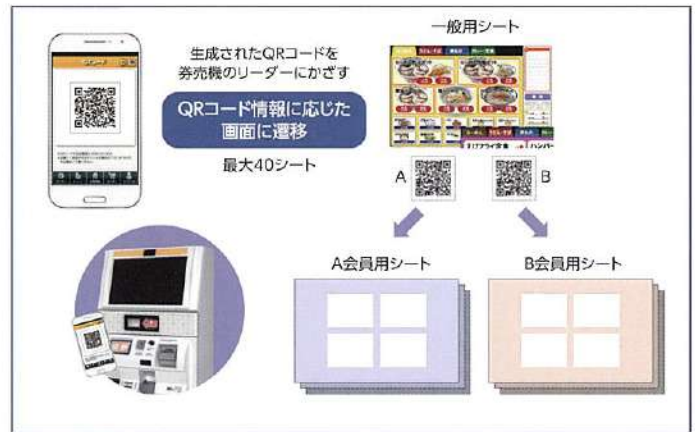

本部スタッフに優しい

充実した画面作成モードで店舗に応じた機能的な画面で管理。スムーズな各種分析で、より実践的な販売戦略が実現。

高い操作性を実現する「販売画面」

NEC独自機能

画面設定パターン

販売画面パーツ

右、下のパーツを必要に応じて配置可能

登録数、配置数

- メニュー数
登録・販売可能なメニュー
1,000アイテム
- ボタン数
配置可能なボタン(口座、購入)
800個
- シート数
登録・販売可能画面数40シート

ガイダンス一覧

- ・ボタン操作音
- ・出迎え
- ・取引開始
- ・次取引開始
- ・取引終了
- ・現金投入前ボタン押下
- ・メニュー選択続行不可
- ・確定ボタン押下待ち
- ・確定ボタン押下誘導待ち
- ・入金誘導
- ・無操作

MP-T322-ACF
※電子マネー対応。客層推定機能、QRコード読み取り機能搭載時

多様なサービスを実現する独自機能

クーポン対応機能※ NEC独自機能

券売機がクーポン利用を管理、スタッフの負担を軽減します。

ランク別画面切り替え機能※ NEC独自機能

会員割引などに活用できます。

商品事前選択機能※ NEC独自機能

券売機前滞留の低減と販売戦略、客単価向上に活用できます。

※QRコードの仕様は別途指定。スマートフォンのアプリは含まれません。

お客様の性別や年齢の推定データを取得、客層推定機能 NEC独自機能

券売機に実装したカメラで利用者の性別・年齢を推定。チケット購入者の性別・年齢層推定データを取得でき、商品企画、販売戦略に活用可能です。

用途に応じて活用できる多彩なオプション機能

●転倒防止板

本体を床にアンカーボルトで固定できない場合に便利です。

●ミシン目機能

発券する際、チケットにミシン目を入れることができます。