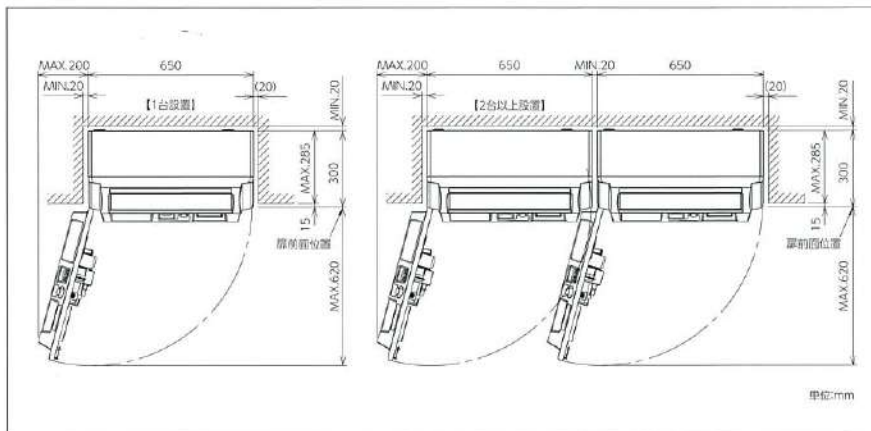

保守設置エリア図

券見本

30mm券(原寸サイズ)

60mm券

45mm券

120mm券

90mm券

領収書