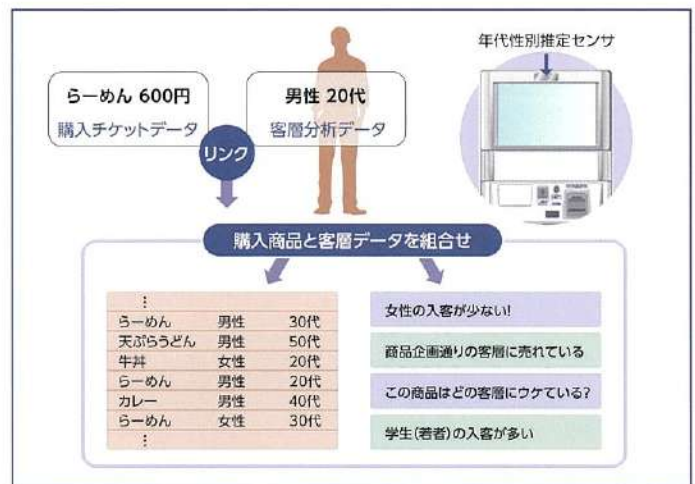

- メニュー数
登録・販売可能なメニュー
1,000アイテム
- ボタン数
配置可能なボタン(口座、購入)
800個
- シート数
登録・販売可能画面数40シート

ガイダンス一覧

- ・ボタン操作音
- ・出迎え
- ・取引開始
- ・次取引開始
- ・取引終了
- ・現金投入前ボタン押下
- ・メニュー選択続行不可
- ・確定ボタン押下待ち
- ・確定ボタン押下誘導待ち
- ・入金誘導
- ・無操作

MP-T322-ACF
※電子マネー対応。客層推定機能、QRコード読み取り機能搭載時

多様なサービスを実現する独自機能

クーポン対応機能※ NEC独自機能

券売機がクーポン利用を管理、スタッフの負担を軽減します。

ランク別画面切り替え機能※ NEC独自機能

会員割引などに活用できます。

商品事前選択機能※ NEC独自機能

券売機前滞留の低減と販売戦略、客単価向上に活用できます。

※QRコードの仕様は別途指定。スマートフォンのアプリは含まれません。

お客様の性別や年齢の推定データを取得、客層推定機能 NEC独自機能

券売機に実装したカメラで利用者の性別・年齢を推定。チケット購入者の性別・年齢層推定データを取得でき、商品企画、販売戦略に活用可能です。

用途に応じて活用できる多彩なオプション機能

●転倒防止板

本体を床にアンカーボルトで固定できない場合に便利です。

●ミシン目機能

発券する際、チケットにミシン目を入れることができます。