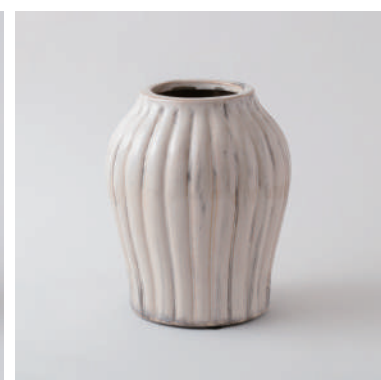

M54-1574BL

[セラミックベース ブルー] φ11 H23 ¥2,800

M54-1243WH

[セラミックベース ホワイト] φ10 H26 ¥3,600

M54-1894WH

[セラミックベース ホワイト] φ11.5 H17 ¥2,600

M54-1895WH

[セラミックベース ホワイト] φ16.5 H20 ¥4,200