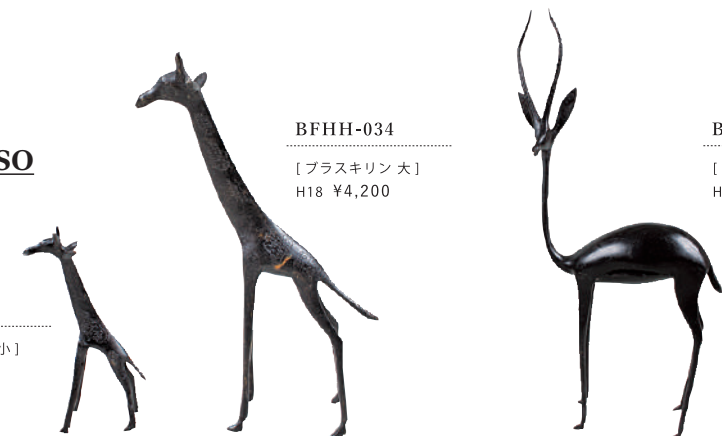

# 32 ANIMAL OBJECTS

from INDIA

PRAH1041

[ロッキングアニマル (ウマ)]  
4×16 H14 ¥2,200

PRAH1042

[ロッキングアニマル (ゾウ)]  
4×16 H13 ¥2,200

from BURKINA FASO

BFHH-034