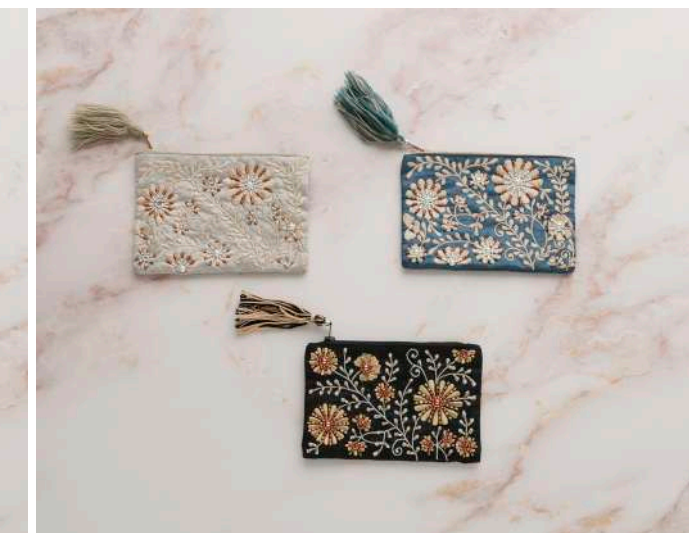

(上) M42-1073BL ブルー  
(中) M42-1047GY グレー  
(下) M42-1047BK ブラック

M42-1073 BL/GY/BK

[ビーズ刺繍横長ポーチ] 18 × 13 ¥2,800

(右) M42-1074BL ブルー  
(中) M42-1047BK ブラック  
(左) M42-1047GY グレー

M42-1074 BL/GY/BK

[ビーズ刺繍ミニフラットポーチ] 15 × 10 ¥2,400