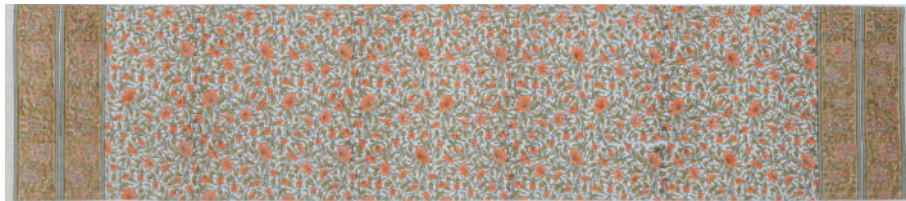

ロット:各2枚

M20-2082 YE/RD/OR/NV

[ブロックプリントクッションカバー] 45 × 45 ¥3,800

ロット:各2枚

COLOR: 3

ORANGE

可愛らしい小花柄が  
春らしいデザイン。  
女性らしい  
柔らかな雰囲気です。

M20-2081 YE/RD/OR/NV