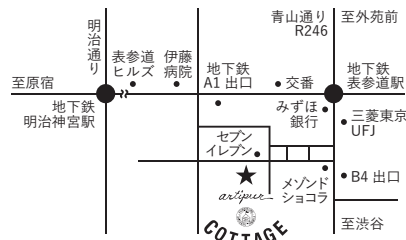

## artipur COTTAGE 青山店

東京都港区北青山 3-9-5 岡本ビル 1F ☎03-3499-1910 11:00open 18:30close

■取り扱い品：  
オリジナル家具・ファブリック・  
雑貨・ヴィンテージ・ジュエリー

artipurcottage.kankan.co.jp  
www.artipurcottage.com  
www.instagram.com/artipur\_cottage