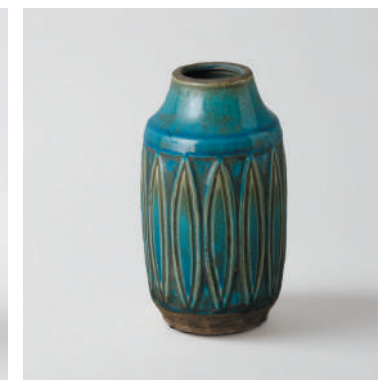

M54-1574BL

[セラミックベース ブルー] φ11 H23 ¥2,800