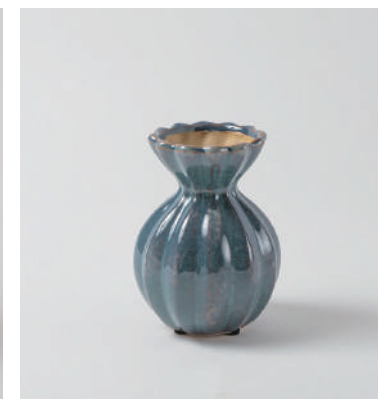

M54-1896BL

[セラミックベース ブルー] φ13.5 H20.5 ¥3,600

M54-1238BL

[セラミックベース ブルー] φ11 H15 ¥2,000

M54-1574WH

[セラミックベース ホワイト] φ11 H23 ¥2,800

M54-1893BL

[セラミックベース ブルー] φ13 H12.5 ¥2,200