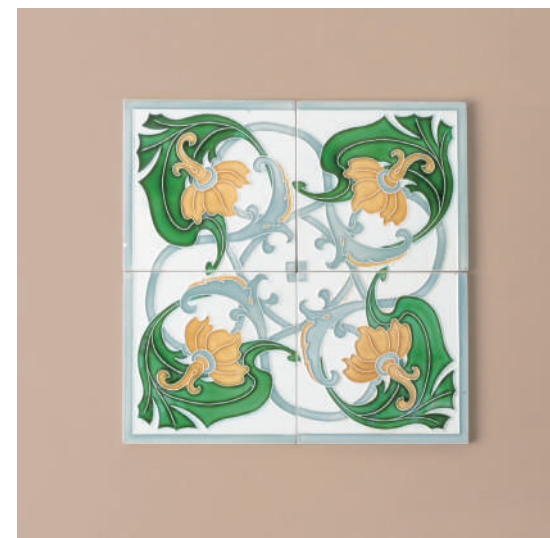

M29-1750A

[アンティークタイル] 15 × 15 ¥3,600
4枚合わせると画像のような柄になります。