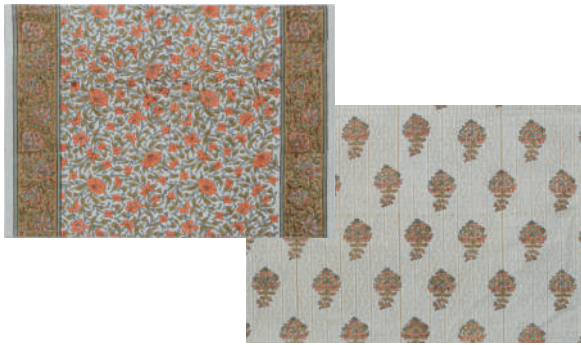

[ブロックプリントスリッパ巾着付]  
27 × 10 (巾着:17 × 17) **¥4,800**

M20-2084 YE/RD/OR/NV

[ブロックプリントシリンダーコンテナ]  
Φ19H20 **¥3,800**

M20-2084 YE/RD/OR/NV

[ブロックプリントシリンダーコンテナ]  
Φ19H20 **¥3,800**

M20-2081 YE/RD/OR/NV

[ブロックプリントテーブルランナー] 140 × 30 **¥3,800**