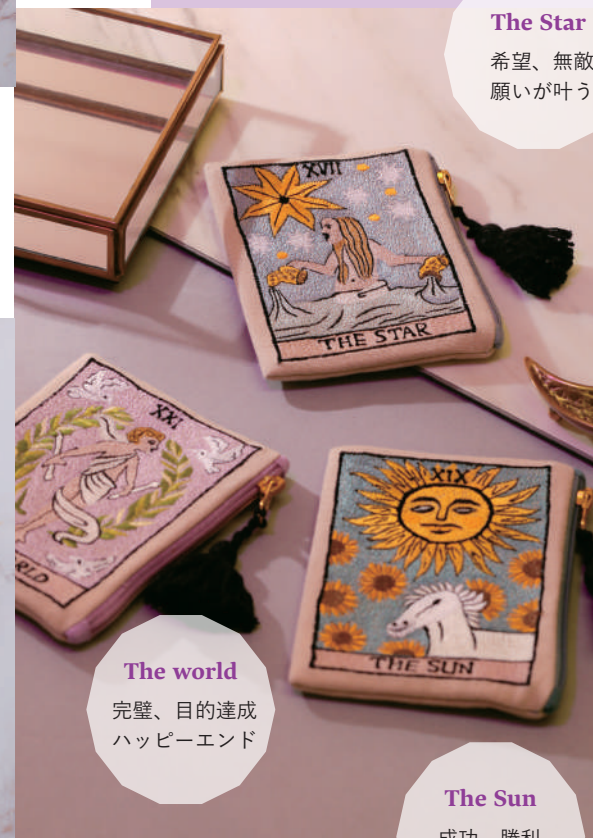

M26-1957BK

[ダルメシアン刺繍ポーチ]  
20×15 ¥3,200

M26-1958BE

[ツインキャット刺繍巾着]  
20×23 ¥2,800

M26-1958BK

[ダルメシアン刺繍巾着]  
20×23 ¥2,800

## TAROT CARDS

**The Star**

希望、無敵  
願いが叶う

**The world**

完璧、目的達成  
ハッピーエンド

**The Sun**

成功、勝利、  
幸福の訪れ

(左) M26-1886A サン / (中) M26-1886C ワールド / (右) M26-1886B スター