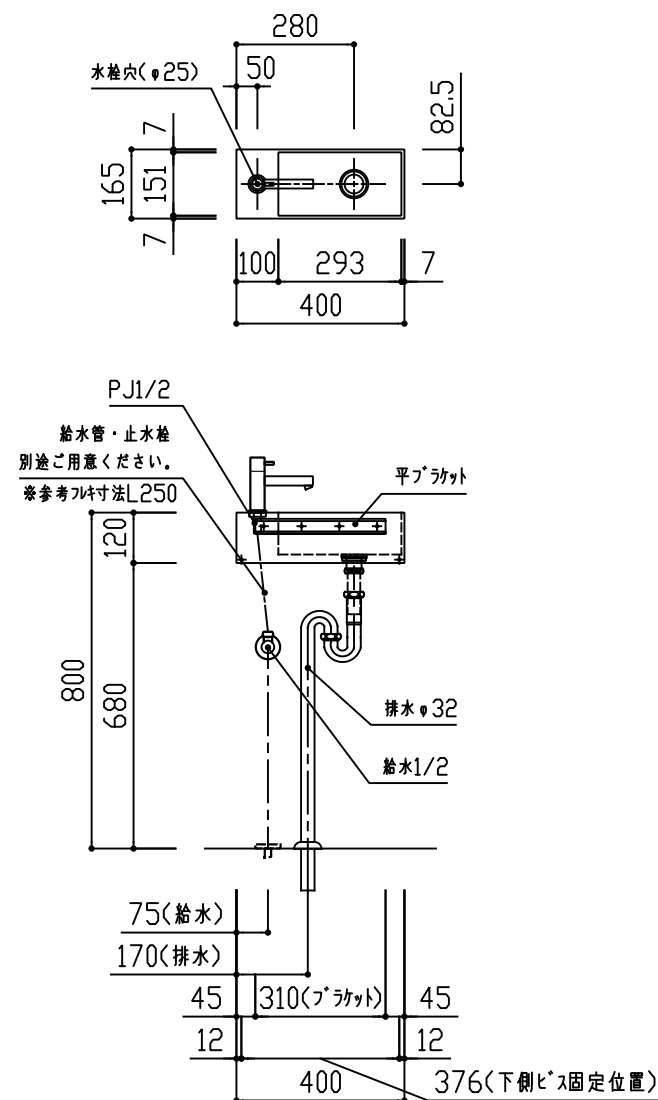

床排水

Sトラップ

商品名	必須選択OP	品番	管理No
手洗いセット フローティング TRID120	水栓位置 左 ・ 水栓C ・ 金属Sトラップ	TRID120-LCS	61
	水栓位置 左 ・ 水栓F ・ 金属Sトラップ	TRID120-LFS	115
	水栓位置 右 ・ 水栓C ・ 金属Sトラップ	TRID120-RCS	62
	水栓位置 右 ・ 水栓F ・ 金属Sトラップ	TRID120-RFS	116

名称	仕様	数量
手洗いポウル	本体部 : SUS443J1 t0.8 No.4仕上げ	1
	ポウル部 : SUS443J1 t0.8 No.4仕上げ	
取付け金具セット	金具・ねじ等一式	1
排水金具 (目皿栓)	BS-320/32A <IMC> PF1・1/4	1
トラップセット	金属管 Sトラップセット G1・1/4 φ32	1
単水栓 (水栓C)	ML053 <ミズケイパル> PJ1/2接続 単水栓	1
単水栓 (水栓F)	LFK612-107 <KVK> G1/2接続 単水栓	

※水栓金具等の詳細につきましては、各製品の図面等をご参照ください。
 ※止水栓・給水管は別途ご用意ください。

Lタイプ

Rタイプ

※配管・電気工事等の設備工事は必ず有資格者が行って下さい。