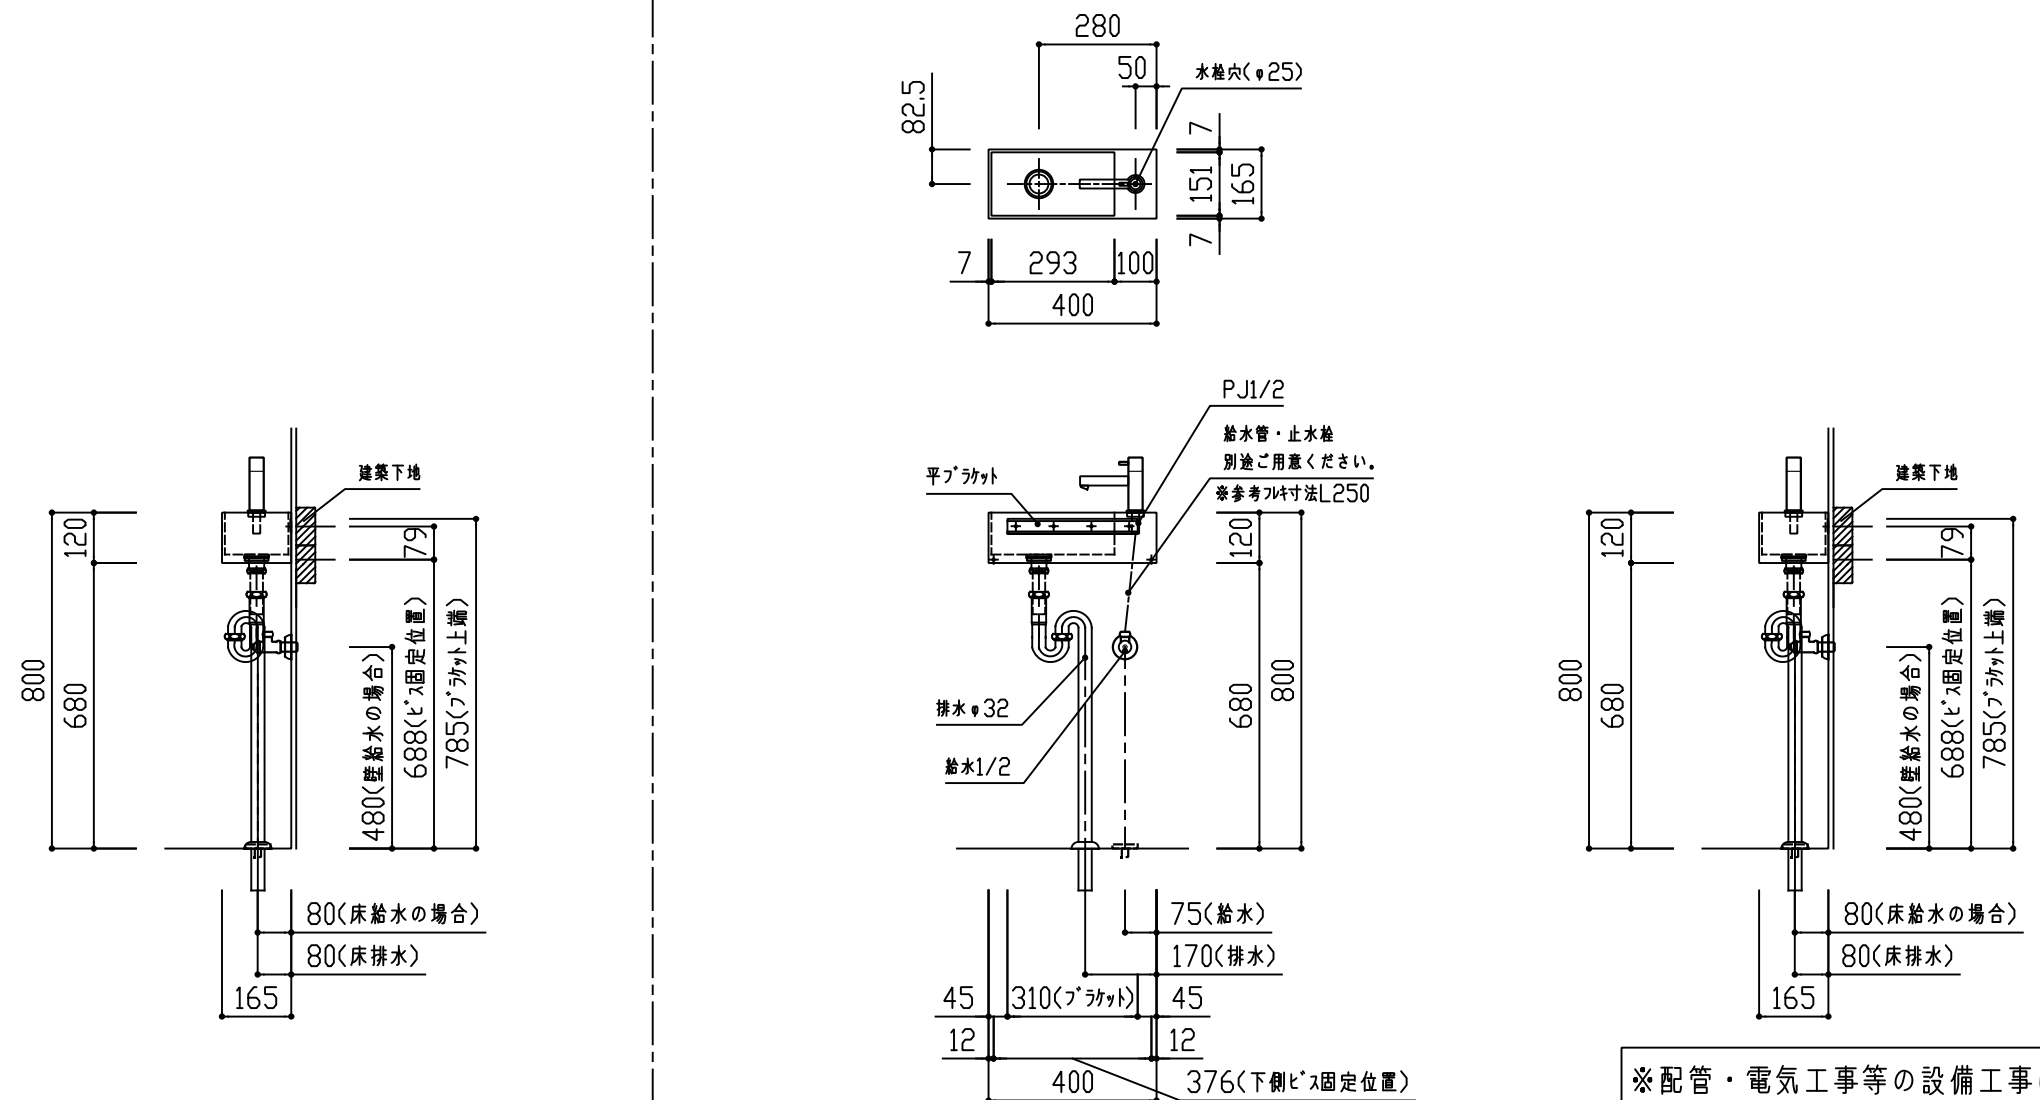

Rタイプ

※配管・電気工事等の設備工事は必ず有資格者が行って下さい。