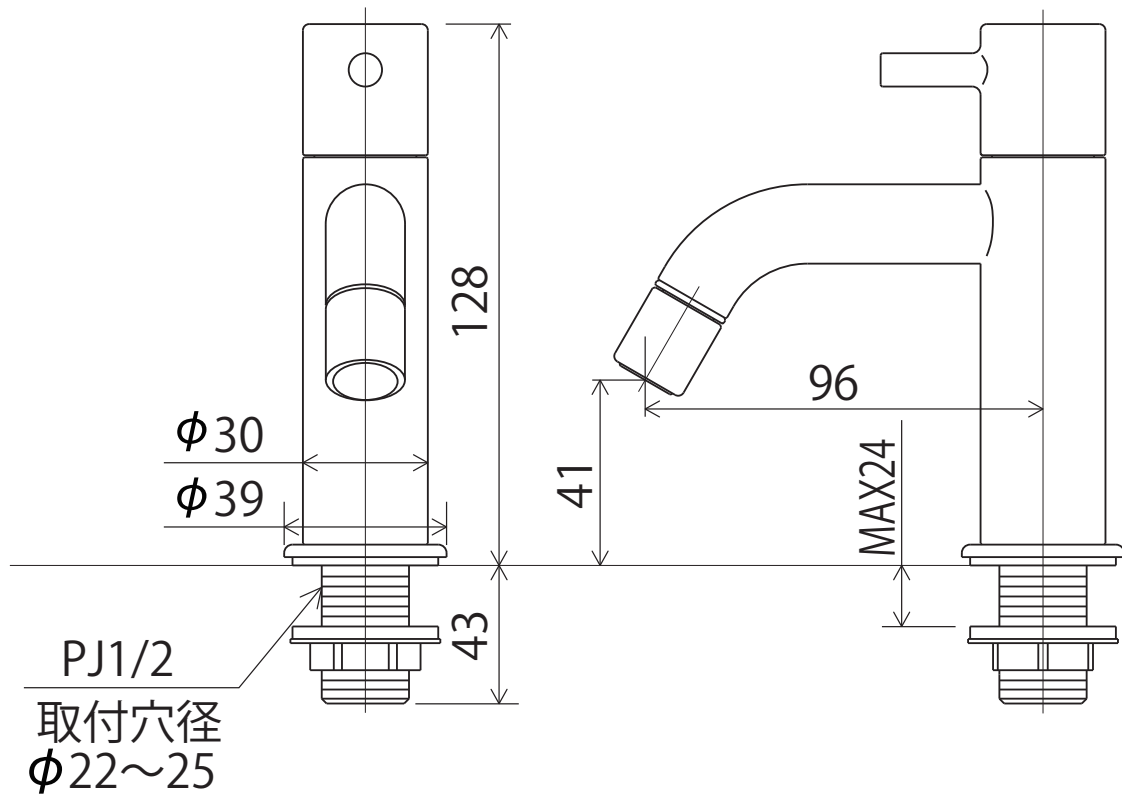

# LFK612-107

## LFK612X-(M4)(M5)(BN)(BK)(P)(G)

※吐水口本体は左右に振れる仕様ではありません(固定式)。

<取付工具 G4 >