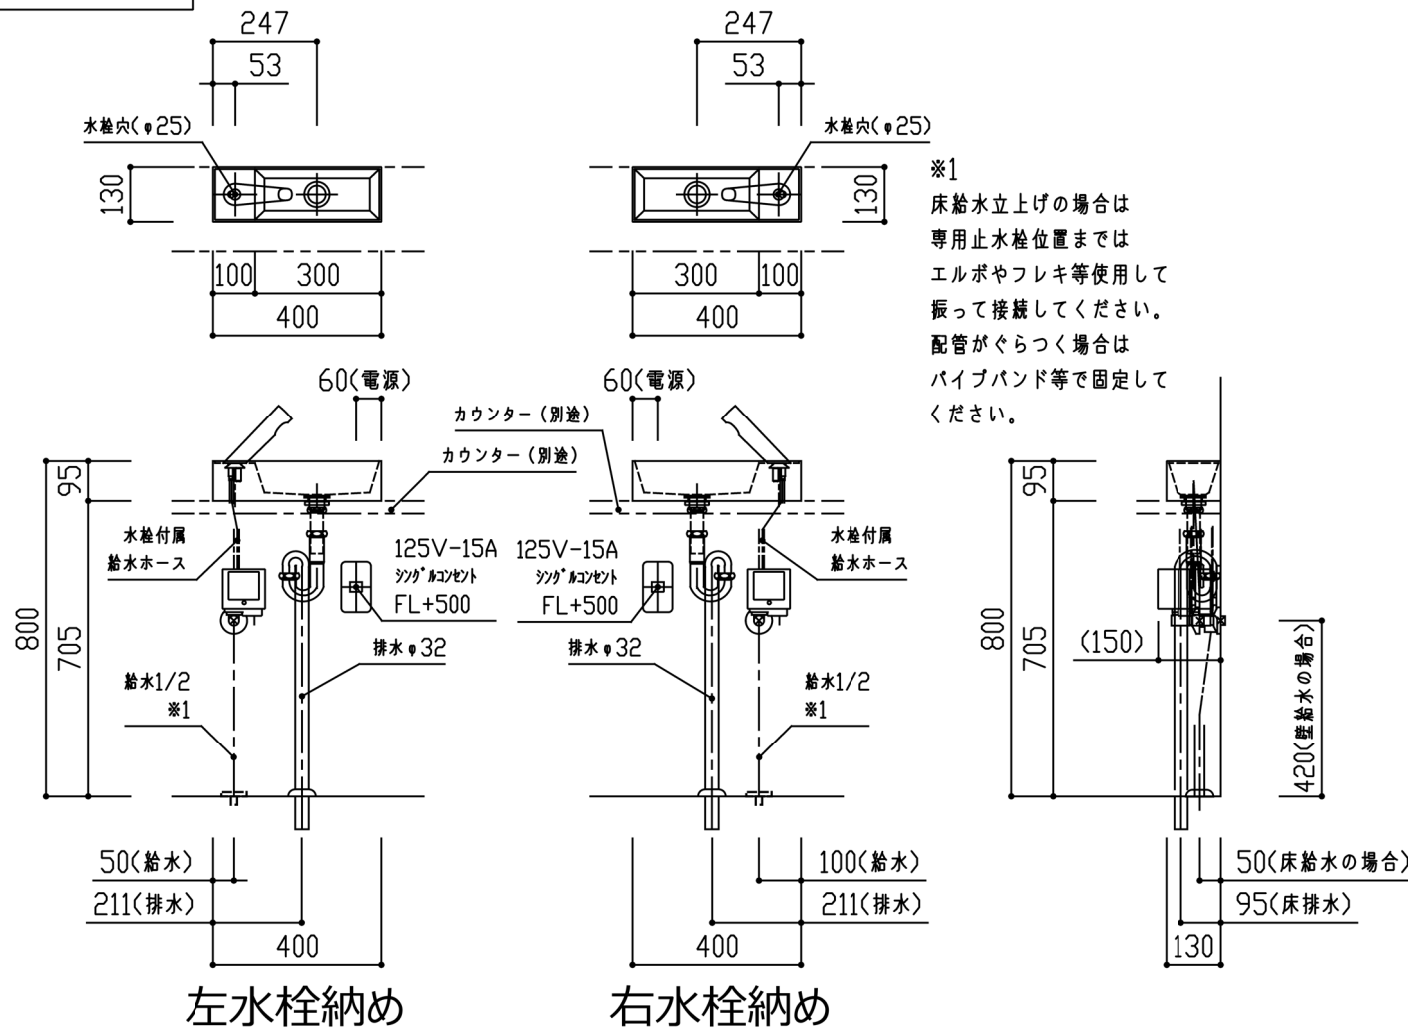

商品名	必須選択OP	品番	管理No
手洗い PICO LETO (ピコレット) オンボード 水栓Dセット	水栓D ・ 金属Sトラップ	TRIB95P-NDS	19
	水栓D ・ 金属Pトラップ	TRIB95P-NDP	20
	水栓D ・ ボトルトラップ	TRIB95P-NDB	21

名称	仕様	数量
手洗いボウル	人造大理石 ホワイト	1
排水金具 (目皿栓)	BS-320/32A <IMC> PF1・1/4	1
トラップセット	金属管 Sトラップセット G1・1/4 φ32	1
	金属管 Pトラップセット G1・1/4 φ32	
	ボトルトラップセット G1・1/4 φ32	
自動水栓 (水栓D)	AM-300CV1 <LIXIL> 1/2接続 専用止水栓付 単水自動栓	1

※水栓金具等の詳細につきましては、各製品の図面等をご参照ください。
 ※給水管は別途ご用意ください。(水栓Dの場合は水栓に専用止水栓付属)

オンボード用カウンター開口
手洗いボウルL/R共通

水栓D
Sトラップ

水栓D
P・Bトラップ

※配管・電気工事等の設備工事は
必ず有資格者が行って下さい。