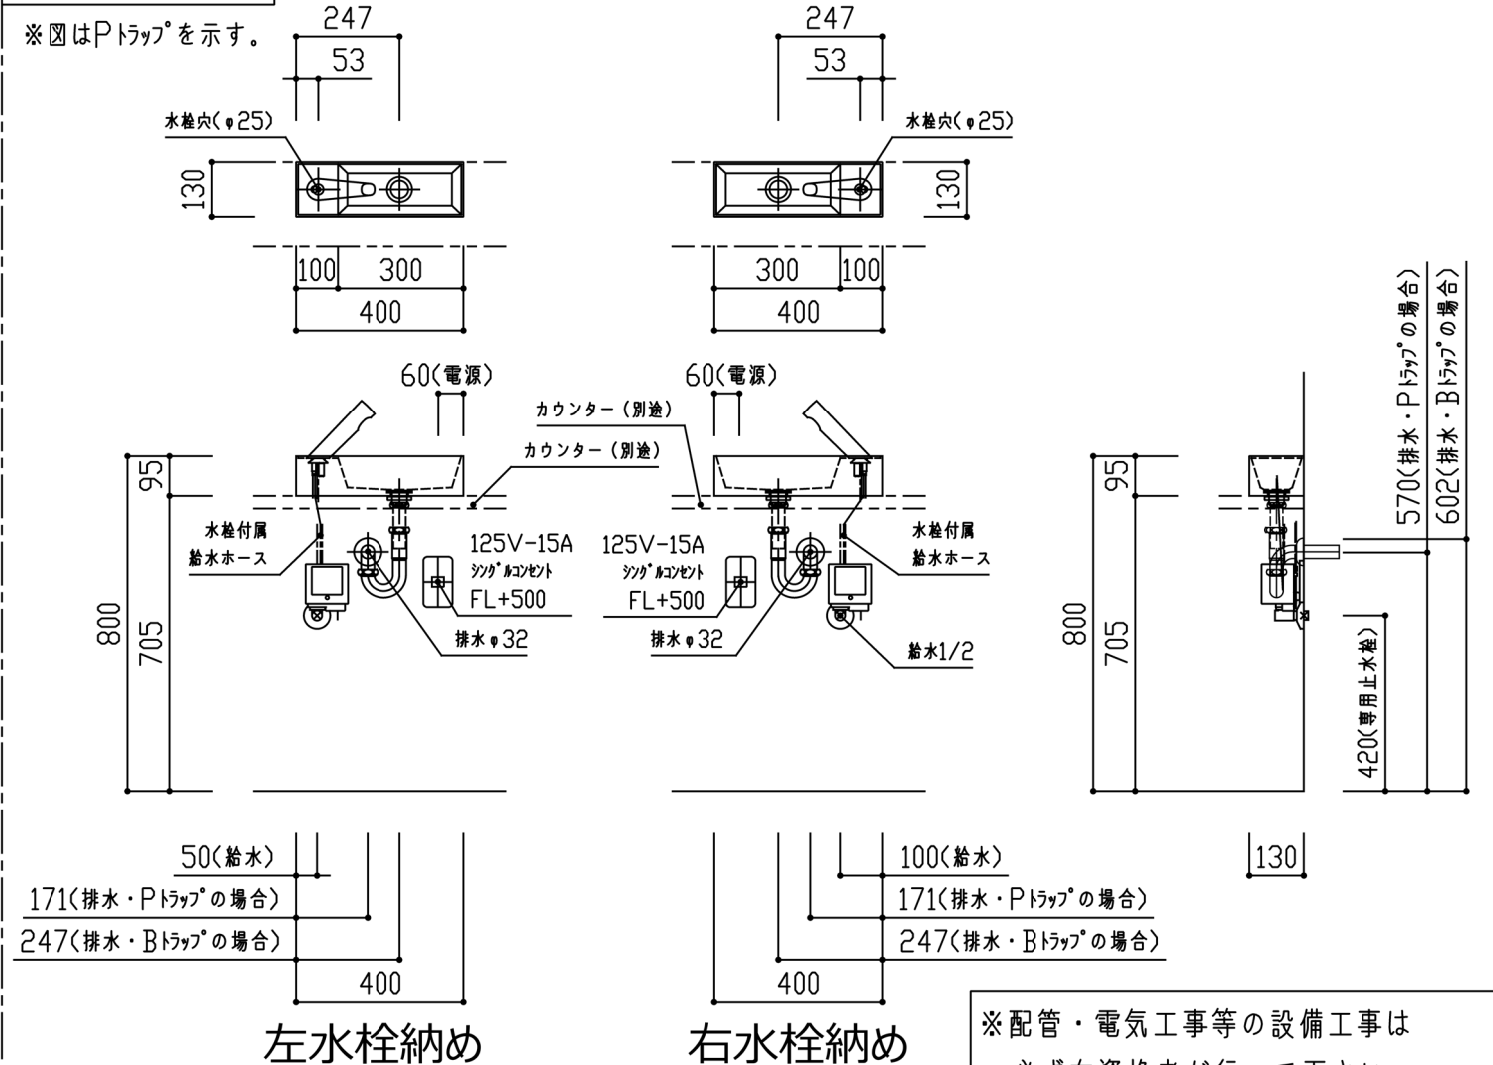

商品名	必須選択OP	品番	管理No
手洗い PICO LETO (ピコレット) オンボード 水栓Dセット	水栓D ・ 金属Sトラップ	TRIB95P-NDS	19
	水栓D ・ 金属Pトラップ	TRIB95P-NDP	20
	水栓D ・ ボトルトラップ	TRIB95P-NDB	21

名称	仕様	数量
手洗いボウル	人造大理石 ホワイト	1
排水金具 (目皿栓)	BS-320/32A <IMC> PF1・1/4	1
トラップセット	金属管 Sトラップセット G1・1/4 φ32	1
	金属管 Pトラップセット G1・1/4 φ32	
	ボトルトラップセット G1・1/4 φ32	
自動水栓 (水栓D)	AM-300CV1 <LIXIL> 1/2接続 専用止水栓付 単水自動栓	1

※水栓金具等の詳細につきましては、各製品の図面等をご参照ください。
 ※給水管は別途ご用意ください。(水栓Dの場合は水栓に専用止水栓付属)

オンボード用カウンター開口
手洗いボウルL/R共通

水栓D
Sトラップ

水栓D
P・Bトラップ

※配管・電気工事等の設備工事は
必ず有資格者が行って下さい。