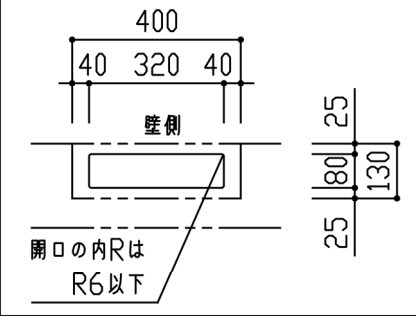

商品名	必須選択OP	品番	管理No
手洗い PICO LETO (ピコレット) オンボード 水栓Dセット	水栓D ・ 金属Sトラップ	TRIB95P-NDS	19
	水栓D ・ 金属Pトラップ	TRIB95P-NDP	20
	水栓D ・ ボトルトラップ	TRIB95P-NDB	21

名称	仕様	数量
手洗いボウル	人造大理石 ホワイト	1
排水金具 (目皿栓)	BS-320/32A <IMC> PF1・1/4	1
トラップセット	金属管 Sトラップセット G1・1/4 φ32	1
	金属管 Pトラップセット G1・1/4 φ32	
	ボトルトラップセット G1・1/4 φ32	
自動水栓 (水栓D)	AM-300CV1 <LIXIL> 1/2接続 専用止水栓付 単水自動栓	1

※水栓金具等の詳細につきましては、各製品の図面等をご参照ください。
※給水管は別途ご用意ください。(水栓Dの場合は水栓に専用止水栓付属)

オンボード用カウンター開口
手洗いボウルL/R共通